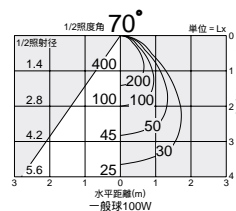

白熱灯

150

2,800K

照明率表 P.947-D-

照明率表 P.947-D-

照明率表 P.947-D-

照明率表 P.947-E-

150 埋込穴 ベース 近接限度 0.4m