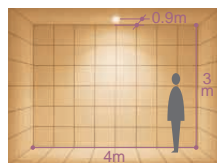

白熱灯

150

2,800K

照明率表 P.947-D-

照明率表 P.947-D-

照明率表 P.947-D-

照明率表 P.947-E-

150 埋込穴 ベース 近接限度 0.4m

150 埋込穴 ベース 近接限度 0.4m

150 埋込穴 ベース 近接限度 0.4m

150 埋込穴 ベース 近接限度 0.4m

D72-3865

¥4,300 [ランプ付]

- 枠/銅板 オフホワイト塗装
- 反射板/アルミ シルバー電解(鏡面)
- 0.5kg
- 埋込必要高184mm
- 取付可能天井厚2~50mm

DDL-14521

¥4,700 [ランプ付]