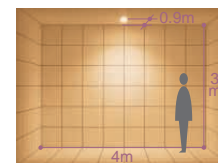

白熱灯

150

2,800K

照明率表 P.947-D-

照明率表 P.947-D-

照明率表 P.947-D-

照明率表 P.947-E-

150 埋込穴 ベース 近接限度 0.4m

150 埋込穴 ベース 近接限度 0.4m

150 埋込穴 ベース 近接限度 0.4m

150 埋込穴 ベース 近接限度 0.4m

D72-3865

¥4,300 [ランプ付]

- 枠/銅板 オフホワイト塗装
- 反射板/アルミ シルバー電解(鏡面)
- 0.5kg
- 埋込必要高184mm
- 取付可能天井厚2~50mm

DDL-14521

¥4,700 [ランプ付]