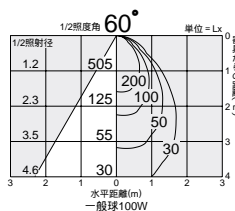

白熱灯

150

2,800K

照明率表 P.947-D-

照明率表 P.947-D-

照明率表 P.947-D-

照明率表 P.947-E-

150 埋込穴 ベース 近接限度 0.4m