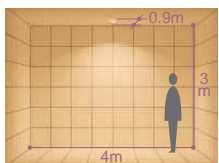

白熱灯

150

2,800K

照明率表 P.947-D-

照明率表 P.947-D-

照明率表 P.947-D-

照明率表 P.947-E-

150 埋込穴 ベース 近接限度 0.4m

150 埋込穴 ベース 近接限度 0.4m

150 埋込穴 ベース 近接限度 0.4m

150 埋込穴 ベース 近接限度 0.4m

D72-3865

¥4,300 [ランプ付]

- 枠/銅板 オフホワイト塗装
- 反射板/アルミ シルバー電解(鏡面)
- 0.5kg
- 埋込必要高184mm
- 取付可能天井厚2~50mm

DDL-14521

¥4,700 [ランプ付]