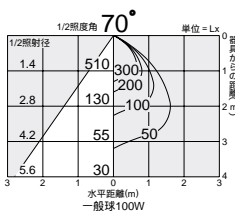

白熱灯

150

2,800K

照明率表 P.947-D-

照明率表 P.947-D-

照明率表 P.947-D-

照明率表 P.947-E-

150 埋込穴 ベース 近接限度 0.4m