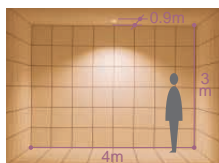

白熱灯

150

2,800K

照明率表 P.947-D-

照明率表 P.947-D-

照明率表 P.947-D-

照明率表 P.947-E-

150 埋込穴 ベース 近接限度 0.4m

150 埋込穴 ベース 近接限度 0.4m

150 埋込穴 ベース 近接限度 0.4m

150 埋込穴 ベース 近接限度 0.4m

D72-3865

¥4,300 [ランプ付]

- 枠/銅板 オフホワイト塗装
- 反射板/アルミ シルバー電解(鏡面)
- 0.5kg
- 埋込必要高184mm
- 取付可能天井厚2~50mm

DDL-14521

¥4,700 [ランプ付]