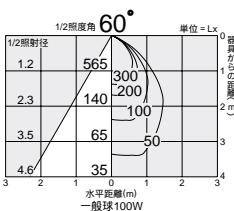

白熱灯

150

2,800K

照明率表 P.947-D-

照明率表 P.947-D-

照明率表 P.947-D-

照明率表 P.947-E-

150 埋込穴 ベース 近接限度 0.4m