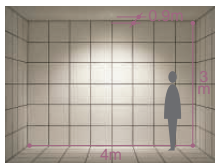

100
埋込穴

近接限度
0.3m

150
埋込穴

近接限度
0.1m

200
埋込穴

近接限度
0.3m

DDH-3172XW

¥19,800 ランプ別 安定器別