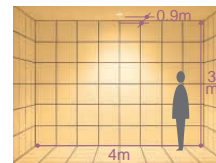

100
埋込穴

近接限度
0.3m

150
埋込穴

近接限度
0.1m

200
埋込穴

近接限度
0.3m

DDH-3172XW

¥19,800 ランプ別 安定器別