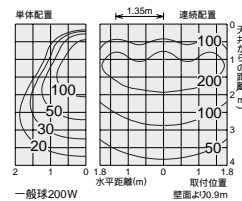

放電灯 / 蛍光灯 / 白熱灯

200 150 100

CDM-R(PAR20)
35W

3,000K
4,200K

FHTコンパクト蛍光灯
24W形

2,700K | 5,000K
3,000K
4,000K

一般球
200W形

2,800K

100
埋込穴

近接限度
0.3m

150
埋込穴

近接限度
0.1m

200
埋込穴

近接限度
0.3m

DDH-3172XW

¥19,800 ランプ別 安定器別