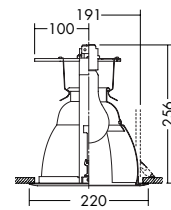

35W E26 × 1灯
CDM-R(PAR20)・広角形

- 枠 / 鋼板 オフホワイト塗装
- コーン / アルミダイカスト アルミ蒸着 (鏡面)
- 硬質ガラス 消しリブ入)
- 0.6kg
- 安定器別量
- 埋込必要高182mm
- 取付可能天井厚5 ~ 25mm

100
埋込穴

DDF-3070XW

¥17,700 ランプ別

24W × 1灯
FHTコンパクト蛍光灯(EHF)

- 枠 / アルミダイカスト オフホワイト塗装
- 反射板 / アルミ ダークライトシルバー電鍍 (特殊加工)
- 0.9kg
- 100 ~ 242V
- 埋込必要高209mm
- 取付可能天井厚2 ~ 45mm

150
埋込穴

DDL-3174YW

¥15,000 ランプ付

200W(E26) × 1灯
一般球

- 枠 / 鋼板 オフホワイト塗装
- 反射板 / アルミ シルバー電鍍 (鏡面・上部ホーニング)
- 0.7kg
- 埋込必要高256mm
- 取付可能天井厚2 ~ 45mm

200
埋込穴

CDM-R(PAR20) 35W(E26)

3,000K 狭角形 DP-54407 ¥12,000(23,000cd 9,000h)