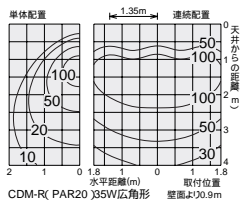

100
埋込穴

近接限度
0.3m

150
埋込穴

近接限度
0.1m

200
埋込穴

近接限度
0.3m

DDH-3172XW

¥19,800 ランプ別 安定器別