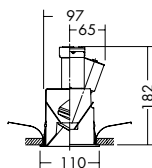

100
埋込穴

近接限度
0.3m

150
埋込穴

近接限度
0.1m

200
埋込穴

近接限度
0.3m

DDH-3172XW

¥19,800 ランプ別 安定器別

35W E26 × 1灯
CDM-R(PAR20)・広角形

- 枠 / 鋼板 オフホワイト塗装
- コーン / アルミダイカスト アルミ蒸着 (鏡面)
- 硬質ガラス 消しリブ入)
- 0.6kg
- 安定器別量
- 埋込必要高182mm
- 取付可能天井厚5 ~ 25mm

100
埋込穴

DDF-3070XW

¥17,700 ランプ別

24W × 1灯
FHTコンパクト蛍光灯(EHF)

- 枠 / アルミダイカスト オフホワイト塗装
- 反射板 / アルミ ダークライトシルバー電鍍 (特殊加工)
- 0.9kg
- 100 ~ 242V
- 埋込必要高209mm
- 取付可能天井厚2 ~ 45mm