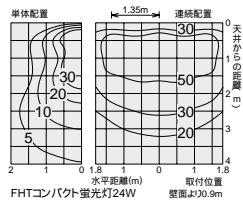

放電灯 / 蛍光灯 / 白熱灯

200 150 100

CDM-R(PAR20)
35W

3,000K
4,200K

FHTコンパクト蛍光灯
24W形

2,700K | 5,000K
3,000K
4,000K

一般球
200W形

2,800K

100
埋込穴

近接限度
0.3m

150
埋込穴

近接限度
0.1m

200
埋込穴

近接限度
0.3m

DDH-3172XW

¥19,800 ランプ別 安定器別