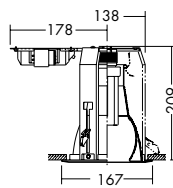

35W E26 × 1灯
CDM-R(PAR20)・広角形

- 枠 / 鋼板 オフホワイト塗装
- コーン / アルミダイカスト アルミ蒸着 (鏡面)
- 硬質ガラス 消しリブ入)
- 0.6kg
- 安定器別量
- 埋込必要高182mm
- 取付可能天井厚5 ~ 25mm

100
埋込穴

DDF-3070XW

¥17,700 ランプ別

24W × 1灯
FHTコンパクト蛍光灯(EHF)

- 枠 / アルミダイカスト オフホワイト塗装
- 反射板 / アルミ ダークライトシルバー電鍍 (特殊加工)
- 0.9kg
- 100 ~ 242V
- 埋込必要高209mm
- 取付可能天井厚2 ~ 45mm

150
埋込穴

DDL-3174YW

¥15,000 ランプ付

200W(E26) × 1灯
一般球

- 枠 / 鋼板 オフホワイト塗装
- 反射板 / アルミ シルバー電鍍 (鏡面・上部ホーニング)
- 0.7kg
- 埋込必要高256mm
- 取付可能天井厚2 ~ 45mm

200
埋込穴

CDM-R(PAR20) 35W(E26)

3,000K 狭角形 DP-54407 ¥12,000(23,000cd 9,000h)