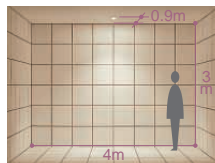

100
埋込穴

近接限度
0.3m

150
埋込穴

近接限度
0.1m

200
埋込穴

近接限度
0.3m

DDH-3172XW

¥19,800 ランプ別 安定器別