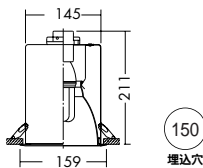

- 0.6kg
- 埋込必要高144mm
- 取付可能天井厚1~45mm

注 調光器との併用はできません。

DDF-2529NW

¥7,800 [ランプ付]

- 25W(E26)×1灯
- 昼白色電球形蛍光灯(D形)EGL)

DDF-2529LW

¥7,800 [ランプ付]

- 25W(E26)×1灯
- 電球形電球形蛍光灯(D形)EGL)

枠/銅板 オフホワイト塗装  
反射板/アルミ シルバー電解(鏡面)

- 0.7kg
- 埋込必要高181mm
- 取付可能天井厚5~50mm

注 調光器との併用はできません。

DDF-1559NW

¥7,800 [ランプ付]

- 25W(E26)×1灯
- 昼白色電球形蛍光灯(D形)EGL)

DDF-1559LW

¥7,800 [ランプ付]

- 25W(E26)×1灯
- 電球形電球形蛍光灯(D形)EGL)

枠/銅板 オフホワイト塗装  
パツフル/アルミ オフホワイト塗装  
反射板/アルミ シルバー電解(鏡面)

- 0.7kg
- 埋込必要高181mm
- 取付可能天井厚5~50mm

注 調光器との併用はできません。

電球形蛍光灯(D形)25W形(E26)  
電球形 2,800K ¥2,300(1,520lm 8,000h)  
昼白色 5,000K ¥2,300(1,460lm 8,000h)