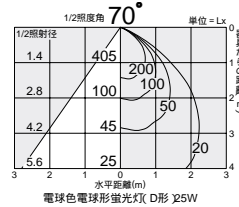

蛍光灯

150 125

電球形蛍光灯(D形)  
25W形

2,800K  
5,000K

照明率表 P.947-A-A

照明率表 P.947-A-A

照明率表 P.947-A-A

照明率表 P.947-A-A