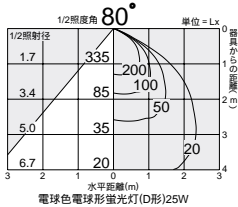

蛍光灯

150 125

電球形蛍光灯(D形)  
25W形

2,800K  
5,000K

照明率表 P.947-A-A

照明率表 P.947-A-A

照明率表 P.947-A-A

照明率表 P.947-A-A