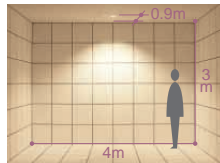

蛍光灯

150 125

電球形蛍光灯(D形)  
25W形

2,800K  
5,000K

照明率表 P.947-A-A

照明率表 P.947-A-A

照明率表 P.947-A-A

照明率表 P.947-A-A