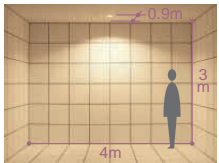

蛍光灯

150 125

電球形蛍光灯(D形)  
25W形

2,800K  
5,000K

照明率表 P.947-A-A

照明率表 P.947-A-A

照明率表 P.947-A-A

照明率表 P.947-A-A