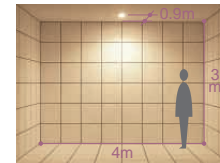

蛍光灯

150 125

電球形蛍光灯(D形)  
25W形

2,800K  
5,000K

照明率表 P.947-A-A

照明率表 P.947-A-A

照明率表 P.947-A-A

照明率表 P.947-A-A