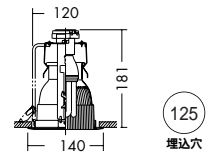

- 0.6kg
- 埋込必要高144mm
- 取付可能天井厚1~45mm

注 調光器との併用はできません。

DDF-2529NW

¥7,800 [ランプ付]

- 25W(E26)×1灯
- 昼白色電球形蛍光灯(D形)EGL)

DDF-2529LW

¥7,800 [ランプ付]

- 25W(E26)×1灯
- 電球形電球形蛍光灯(D形)EGL)

枠/銅板 オフホワイト塗装  
反射板/アルミ シルバー電解(鏡面)

- 0.7kg
- 埋込必要高181mm
- 取付可能天井厚5~50mm

注 調光器との併用はできません。

DDF-1559NW

¥7,800 [ランプ付]

- 25W(E26)×1灯
- 昼白色電球形蛍光灯(D形)EGL)

DDF-1559LW

¥7,800 [ランプ付]

- 25W(E26)×1灯
- 電球形電球形蛍光灯(D形)EGL)

枠/銅板 オフホワイト塗装  
パツフル/アルミ オフホワイト塗装  
反射板/アルミ シルバー電解(鏡面)

- 0.7kg
- 埋込必要高181mm
- 取付可能天井厚5~50mm

注 調光器との併用はできません。

電球形蛍光灯(D形)25W形(E26)  
電球形 2,800K ¥2,300(1,520lm 8,000h)  
昼白色 5,000K ¥2,300(1,460lm 8,000h)