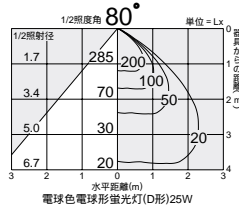

蛍光灯

150 125

電球形蛍光灯(D形)  
25W形

2,800K  
5,000K

照明率表 P.947-A-A

照明率表 P.947-A-A

照明率表 P.947-A-A

照明率表 P.947-A-A