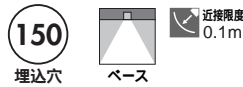

蛍光灯

150 125

電球形蛍光灯(D形)  
25W形

2,800K  
5,000K

照明率表 P.947-A-A

照明率表 P.947-A-A

照明率表 P.947-A-A

照明率表 P.947-A-A