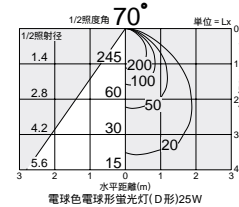

蛍光灯

150 125

電球形蛍光灯(D形)  
25W形

2,800K  
5,000K

照明率表 P.947-A-A

照明率表 P.947-A-A

照明率表 P.947-A-A

照明率表 P.947-A-A