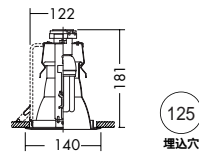

- 0.6kg
- 埋込必要高144mm
- 取付可能天井厚1~45mm

注 調光器との併用はできません。

DDF-2529NW

¥7,800 [ランプ付]

- 25W(E26)×1灯
- 昼白色電球形蛍光灯(D形)EGL)

DDF-2529LW

¥7,800 [ランプ付]

- 25W(E26)×1灯
- 電球形電球形蛍光灯(D形)EGL)

枠/銅板 オフホワイト塗装  
反射板/アルミ シルバー電解(鏡面)

- 0.7kg
- 埋込必要高181mm
- 取付可能天井厚5~50mm

注 調光器との併用はできません。

DDF-1559NW

¥7,800 [ランプ付]

- 25W(E26)×1灯
- 昼白色電球形蛍光灯(D形)EGL)

DDF-1559LW

¥7,800 [ランプ付]

- 25W(E26)×1灯
- 電球形電球形蛍光灯(D形)EGL)

枠/銅板 オフホワイト塗装  
パツフル/アルミ オフホワイト塗装  
反射板/アルミ シルバー電解(鏡面)

- 0.7kg
- 埋込必要高181mm
- 取付可能天井厚5~50mm

注 調光器との併用はできません。

電球形蛍光灯(D形)25W形(E26)  
電球形 2,800K ¥2,300(1,520lm 8,000h)  
昼白色 5,000K ¥2,300(1,460lm 8,000h)