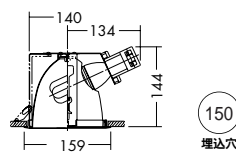

- 0.6kg
- 埋込必要高144mm
- 取付可能天井厚1~45mm

注 調光器との併用はできません。

DDF-2529NW

¥7,800 [ランプ付]

- 25W(E26)×1灯
- 昼白色電球形蛍光灯(D形)EGL)

DDF-2529LW

¥7,800 [ランプ付]

- 25W(E26)×1灯
- 電球形電球形蛍光灯(D形)EGL)

枠/銅板 オフホワイト塗装  
反射板/アルミ シルバー電解(鏡面)

- 0.7kg
- 埋込必要高181mm
- 取付可能天井厚5~50mm

注 調光器との併用はできません。

DDF-1559NW

¥7,800 [ランプ付]

- 25W(E26)×1灯
- 昼白色電球形蛍光灯(D形)EGL)

DDF-1559LW

¥7,800 [ランプ付]

- 25W(E26)×1灯
- 電球形電球形蛍光灯(D形)EGL)

枠/銅板 オフホワイト塗装  
パツフル/アルミ オフホワイト塗装  
反射板/アルミ シルバー電解(鏡面)

- 0.7kg
- 埋込必要高181mm
- 取付可能天井厚5~50mm

注 調光器との併用はできません。

電球形蛍光灯(D形)25W形(E26)  
電球形 2,800K ¥2,300(1,520lm 8,000h)  
昼白色 5,000K ¥2,300(1,460lm 8,000h)