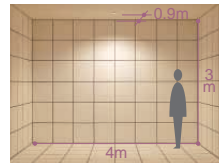

蛍光灯

150 125

電球形蛍光灯(D形)  
25W形

2,800K  
5,000K

照明率表 P.947-A-A

照明率表 P.947-A-A

照明率表 P.947-A-A

照明率表 P.947-A-A