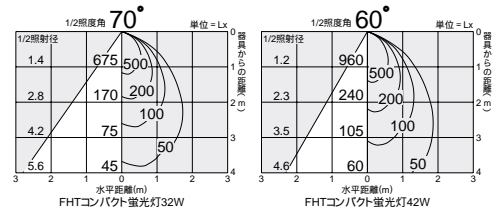

**照度アップ**

ランプW数を変更するだけで明るさをアップすることができ、手軽に店舗などのリニューアルを図ることができます。

**省エネ**

器具変更することなくW数ダウンがおこなえ、ランプ変更のみで省エネ化を実現することができます。

FHTコンパクト蛍光灯

	W数 (W)	色温度 (K)	全光束 (lm)	平均寿命 (h)	希望小売価格 (円)	品番
電球色	24W形	2,700	1,800	10,000	¥1,800	DP-54387
	32W形	2,700	2,400	10,000	¥2,300	DP-54388
	42W形	2,700	3,200	10,000	¥2,700	DP-54389
電球色	24W形	3,000	1,800	10,000	¥1,800	DP-54391
	32W形	3,000	2,400	10,000	¥2,300	DP-54392
	42W形	3,000	3,200	10,000	¥2,700	DP-54393
温白色	32W形	3,500	2,400	10,000	¥2,300	DP-54383
	42W形	3,500	3,200	10,000	¥2,700	DP-54384
白色	24W形	4,000	1,800	10,000	¥1,800	DP-54379
	32W形	4,000	2,400	10,000	¥2,300	DP-54380
	42W形	4,000	3,200	10,000	¥2,700	DP-54381
昼白色	24W形	5,000	1,800	10,000	¥1,800	DP-54374
	32W形	5,000	2,400	10,000	¥2,300	DP-54375
	42W形	5,000	3,200	10,000	¥2,700	DP-54376

FHTコンパクト蛍光灯  
24～42W形

2,700K	4,000K
3,000K	5,000K
3,500K	

照明率表 P.946-F-

照明率表 P.946-F-

**DDF-1555XW**

¥19,000 **ランプ別**

- 24～42W x 1灯
- FHTコンパクト蛍光灯(EHF)

- 枠 / 鋼板 オフホワイト塗装
- 反射板 / アルミ シルバー電解(鏡面)
- 1.0kg
- 消費効率 : 68.2/69.3 ℓ m/W (2250/2980 ℓ m/33/43W)
- ランプ : FHT32EX/FHT42EX
- 100～242V
- 埋込必要高225mm
- 取付可能天井厚2～45mm