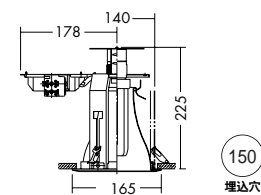

FHTコンパクト蛍光灯  
24～42W形

2,700K	4,000K
3,000K	5,000K
3,500K	

照明率表 P.946-F-

照明率表 P.946-F-

**DDF-1555XW**

¥19,000 **ランプ別**

- 24～42W x 1灯
- FHTコンパクト蛍光灯(EHF)

- 枠 / 鋼板 オフホワイト塗装
- 反射板 / アルミ シルバー電解(鏡面)
- 1.0kg
- 消費効率 : 68.2/69.3 ℓ m/W (2250/2980 ℓ m/33/43W)
- ランプ : FHT32EX/FHT42EX
- 100～242V
- 埋込必要高225mm
- 取付可能天井厚2～45mm