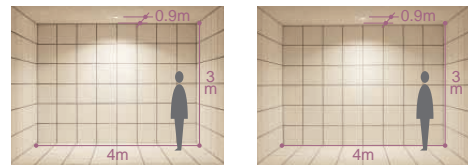

**照度アップ**

ランプW数を変更するだけで明るさをアップすることができ、手軽に店舗などのリニューアルを図ることができます。

**省エネ**

器具変更することなくW数ダウンがおこなえ、ランプ変更のみで省エネ化を実現することができます。

FHTコンパクト蛍光灯

	W数 (W)	色温度 (K)	全光束 (lm)	平均寿命 (h)	希望小売価格 (円)	品番
電球色	24W形	2,700	1,800	10,000	¥1,800	DP-54387
	32W形	2,700	2,400	10,000	¥2,300	DP-54388
	42W形	2,700	3,200	10,000	¥2,700	DP-54389
電球色	24W形	3,000	1,800	10,000	¥1,800	DP-54391
	32W形	3,000	2,400	10,000	¥2,300	DP-54392
	42W形	3,000	3,200	10,000	¥2,700	DP-54393
温白色	32W形	3,500	2,400	10,000	¥2,300	DP-54383
	42W形	3,500	3,200	10,000	¥2,700	DP-54384
白色	24W形	4,000	1,800	10,000	¥1,800	DP-54379
	32W形	4,000	2,400	10,000	¥2,300	DP-54380
	42W形	4,000	3,200	10,000	¥2,700	DP-54381
昼白色	24W形	5,000	1,800	10,000	¥1,800	DP-54374
	32W形	5,000	2,400	10,000	¥2,300	DP-54375
	42W形	5,000	3,200	10,000	¥2,700	DP-54376

FHTコンパクト蛍光灯  
24～42W形

2,700K	4,000K
3,000K	5,000K
3,500K	

照明率表 P.946-F-

照明率表 P.946-F-

**DDF-1555XW**

¥19,000 **ランプ別**

- 24～42W x 1灯
- FHTコンパクト蛍光灯(EHF)

- 枠 / 鋼板 オフホワイト塗装
- 反射板 / アルミ シルバー電解(鏡面)
- 1.0kg
- 消費効率 : 68.2/69.3 ℓ m/W (2250/2980 ℓ m/33/43W)
- ランプ : FHT32EX/FHT42EX
- 100～242V
- 埋込必要高225mm
- 取付可能天井厚2～45mm