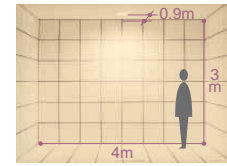

DDF-1220XWE

275 埋込穴 ベース 近接限度 0.2m

DDF-1220XWE

¥38,500 ランプ別

42W×3灯 FHTコンパクト蛍光灯(EHF)

- 枠 / 鋼板 オフホワイト塗装
- 反射板 / アルミ シルバー電解 (鏡面)
- ●2.1kg
- ●消費効率: 63.5 ℓm/W(9010 ℓm/142W)
- ●ランプ: FHT42EX×3
- ●100~242V
- ●埋込必要高215mm
- ●取付可能天井厚2~45mm