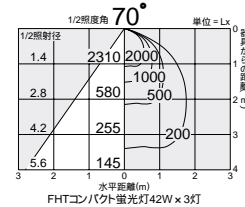

275 埋込穴 ベース 近接限度 0.2m

DDF-1220XWE

¥38,500 ランプ別

42W×3灯 FHTコンパクト蛍光灯(EHF)

- 枠 / 鋼板 オフホワイト塗装
- 反射板 / アルミ シルバー電解 (鏡面)
- ●2.1kg
- ●消費効率: 63.5 ℓm/W(9010 ℓm/142W)
- ●ランプ: FHT42EX×3
- ●100~242V
- ●埋込必要高215mm
- ●取付可能天井厚2~45mm