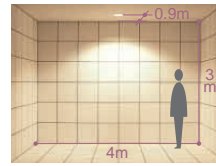

DDF-1563XW

250 埋込穴 ベース 近接限度 0.2m グリーン購入法適合

DDF-1563XW G

¥49,800 ランプ別

42W×4灯 FHTコンパクト蛍光灯(EHF)

- 枠 / 鋼板 オフホワイト塗装
- 反射板 / アルミ シルバー電解 (鏡面・上部エンボス)
- ●3.0kg
- ●消費効率: 65.1 ℓm/W(11580 ℓm/178W)
- ●ランプ: FHT42EX×4
- ●100~242V
- ●埋込必要高265mm
- ●取付可能天井厚2~45mm