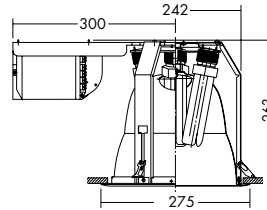

FHTコンパクト蛍光灯 42W形×4灯
 2,700K 4,000K
 3,000K 5,000K
 3,500K

Hfインバータ

DDF-1563XW

250 埋込穴 ベース 近接限度 0.2m グリーン購入法適合

DDF-1563XW G

¥49,800 ランプ別

42W×4灯 FHTコンパクト蛍光灯(EHF)

- 枠 / 鋼板 オフホワイト塗装
- 反射板 / アルミ シルバー電解 (鏡面・上部エンボス)
- 3.0kg
- 消費効率: 65.1 ℓm/W(11580 ℓm/178W)
- ランプ: FHT42EX×4
- 100~242V
- 埋込必要高265mm
- 取付可能天井厚2~45mm