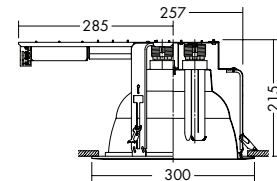

275 埋込穴

FHTコンパクト蛍光灯 42W形
電球色 2,700K DP-54389 ¥2,700(3,200 ℓm 10,000h)
3,000K DP-54393 ¥2,700(3,200 ℓm 10,000h)
温白色 3,500K DP-54384 ¥2,700(3,200 ℓm 10,000h)
白色 4,000K DP-54381 ¥2,700(3,200 ℓm 10,000h)
昼白色 5,000K DP-54376 ¥2,700(3,200 ℓm 10,000h)