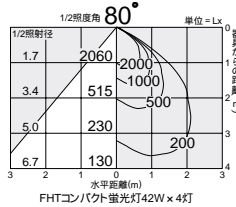

250 埋込穴 ベース 近接限度 0.2m グリーン購入法適合

DDF-1563XW G

¥49,800 ランプ別

42W×4灯 FHTコンパクト蛍光灯(EHF)

- 枠 / 鋼板 オフホワイト塗装
- 反射板 / アルミ シルバー電解 (鏡面・上部エンボス)
- ●3.0kg
- ●消費効率: 65.1 ℓm/W(11580 ℓm/178W)
- ●ランプ: FHT42EX×4
- ●100~242V
- ●埋込必要高265mm
- ●取付可能天井厚2~45mm