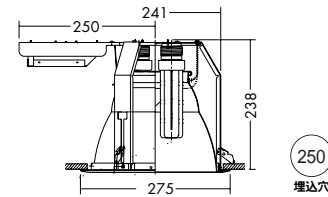

FHTコンパクト蛍光灯 32W形

電球色 2,700K	DP-54388	¥2,300(2,400 ℓ m 10,000h)
3,000K	DP-54392	¥2,300(2,400 ℓ m 10,000h)
3,500K	DP-54383	¥2,300(2,400 ℓ m 10,000h)
温白色 4,000K	DP-54380	¥2,300(2,400 ℓ m 10,000h)
白色 5,000K	DP-54375	¥2,300(2,400 ℓ m 10,000h)