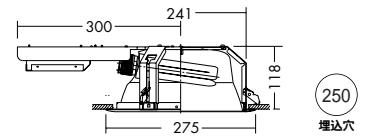

FHTコンパクト蛍光灯 32W形

電球色 2,700K	DP-54388	¥2,300(2,400 ℓ m 10,000h)
3,000K	DP-54392	¥2,300(2,400 ℓ m 10,000h)
3,500K	DP-54383	¥2,300(2,400 ℓ m 10,000h)
温白色 4,000K	DP-54380	¥2,300(2,400 ℓ m 10,000h)
白色 5,000K	DP-54375	¥2,300(2,400 ℓ m 10,000h)