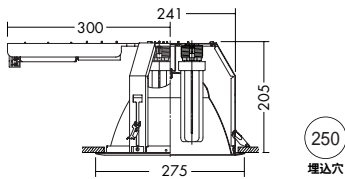

FHTコンパクト蛍光灯 32W形

電球色 2,700K	DP-54388	¥2,300(2,400 ℓ m 10,000h)
3,000K	DP-54392	¥2,300(2,400 ℓ m 10,000h)
3,500K	DP-54383	¥2,300(2,400 ℓ m 10,000h)
温白色 4,000K	DP-54380	¥2,300(2,400 ℓ m 10,000h)
白色 5,000K	DP-54375	¥2,300(2,400 ℓ m 10,000h)