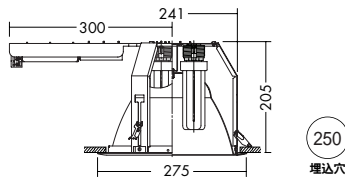

FHTコンパクト蛍光灯 32W形

電球色 2,700K	DP-54388	¥2,300(2,400 ℓ m 10,000h)
3,000K	DP-54392	¥2,300(2,400 ℓ m 10,000h)
3,500K	DP-54383	¥2,300(2,400 ℓ m 10,000h)
温白色 4,000K	DP-54380	¥2,300(2,400 ℓ m 10,000h)
白色 5,000K	DP-54375	¥2,300(2,400 ℓ m 10,000h)