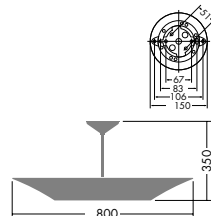

使用器具：DCL-54795・DST-54798・DST-54797

伸びやかで豊かな表情のプリーツが、グレード感ある空間を演出します。

DCL-54795

¥93,000 **ランプ付**

60W E17)×6灯
ミニクリプトン球・クリア

本体 / 銅板・銅管 クロームメッキ
飾り / 銅板 クロームメッキ
カバー / 布 ベージュ

●2.3kg

ハンドメイド ▶ P.68・120・226

DCL-54794

¥78,000 **ランプ付**

60W E17)×3灯
ミニクリプトン球・クリア

本体 / 銅板・銅管 クロームメッキ
飾り / 銅板 クロームメッキ
カバー / 布 ベージュ

●1.9kg

ハンドメイド ▶ P.68・120・226