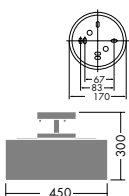

DCL-54785

¥69,800 **ランプ付**

60W(E26)×4灯
一般球

本体 / 鋼板・鋼管 メタリックシルバー塗装
カバー / 鋼棒 白塗装
布 白

- 3.1kg
- E26電球形蛍光灯 A形 15Wまで使用可能

▶ P.74・125・253

DCL-36069

¥59,800 **ランプ付**

60W(E17)×6灯
ミニクリプトン球

本体 / 鋼板・鋼管 クロームメッキ
カバー / 鋼棒 白塗装
布 生成り

- 2.8kg
- E17電球形蛍光灯 A形 15Wまで使用可能

▶ P.74・223

DCL-54786

¥69,800 **ランプ付**

60W(E26)×4灯
一般球

本体 / 鋼板・鋼管 メタリックシルバー塗装
カバー / 鋼棒 白塗装
布 黒・白

- 3.1kg
- E26電球形蛍光灯 A形 15Wまで使用可能

▶ P.74・125・253

DCL-36068

¥49,800 **ランプ付**

60W(E17)×4灯
ミニクリプトン球

本体 / 鋼板・鋼管 クロームメッキ
カバー / 鋼棒 白塗装
布 生成り

- 2.4kg
- E17電球形蛍光灯 A形 15Wまで使用可能

▶ P.74・223