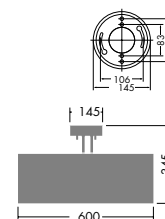

DCL-54785

¥69,800 **ランプ付**

60W(E26)×4灯
一般球

本体 / 鋼板・鋼管 メタリックシルバー塗装
カバー / 鋼棒 白塗装
布 白

- 3.1kg
- E26電球形蛍光灯 A形 15Wまで使用可能

▶ P.74・125・253

DCL-36069

¥59,800 **ランプ付**

60W(E17)×6灯
ミニクリプトン球

本体 / 鋼板・鋼管 クロームメッキ
カバー / 鋼棒 白塗装
布 生成り

- 2.8kg
- E17電球形蛍光灯 A形 15Wまで使用可能

▶ P.74・223

DCL-54786

¥69,800 **ランプ付**

60W(E26)×4灯
一般球

本体 / 鋼板・鋼管 メタリックシルバー塗装
カバー / 鋼棒 白塗装
布 黒・白

- 3.1kg
- E26電球形蛍光灯 A形 15Wまで使用可能

▶ P.74・125・253

DCL-36068

¥49,800 **ランプ付**

60W(E17)×4灯
ミニクリプトン球

本体 / 鋼板・鋼管 クロームメッキ
カバー / 鋼棒 白塗装
布 生成り

- 2.4kg
- E17電球形蛍光灯 A形 15Wまで使用可能

▶ P.74・223