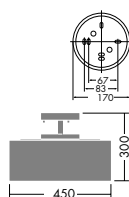

DCL-54785

¥69,800 **ランプ付**

60W(E26)×4灯
一般球

本体 / 鋼板・鋼管 メタリックシルバー塗装
カバー / 鋼棒 白塗装
布 白

- 3.1kg
- E26電球形蛍光灯 A形 15Wまで使用可能

▶ P.74・125・253

DCL-36069

¥59,800 **ランプ付**

60W(E17)×6灯
ミニクリプトン球

本体 / 鋼板・鋼管 クロームメッキ
カバー / 鋼棒 白塗装
布 生成り

- 2.8kg
- E17電球形蛍光灯 A形 15Wまで使用可能

▶ P.74・223

DCL-54786

¥69,800 **ランプ付**

60W(E26)×4灯
一般球

本体 / 鋼板・鋼管 メタリックシルバー塗装
カバー / 鋼棒 白塗装
布 黒・白

- 3.1kg
- E26電球形蛍光灯 A形 15Wまで使用可能

▶ P.74・125・253

DCL-36068

¥49,800 **ランプ付**

60W(E17)×4灯
ミニクリプトン球

本体 / 鋼板・鋼管 クロームメッキ
カバー / 鋼棒 白塗装
布 生成り

- 2.4kg
- E17電球形蛍光灯 A形 15Wまで使用可能

▶ P.74・223