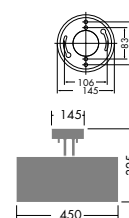

DCL-54785

¥69,800 **ランプ付**

60W(E26)×4灯
一般球

本体 / 鋼板・鋼管 メタリックシルバー塗装
カバー / 鋼棒 白塗装
布 白

- 3.1kg
- E26電球形蛍光灯 A形 15Wまで使用可能

▶ P.74・125・253

DCL-36069

¥59,800 **ランプ付**

60W(E17)×6灯
ミニクリプトン球

本体 / 鋼板・鋼管 クロームメッキ
カバー / 鋼棒 白塗装
布 生成り

- 2.8kg
- E17電球形蛍光灯 A形 15Wまで使用可能

▶ P.74・223

DCL-54786

¥69,800 **ランプ付**

60W(E26)×4灯
一般球

本体 / 鋼板・鋼管 メタリックシルバー塗装
カバー / 鋼棒 白塗装
布 黒・白

- 3.1kg
- E26電球形蛍光灯 A形 15Wまで使用可能

▶ P.74・125・253

DCL-36068

¥49,800 **ランプ付**

60W(E17)×4灯
ミニクリプトン球

本体 / 鋼板・鋼管 クロームメッキ
カバー / 鋼棒 白塗装
布 生成り

- 2.4kg
- E17電球形蛍光灯 A形 15Wまで使用可能

▶ P.74・223