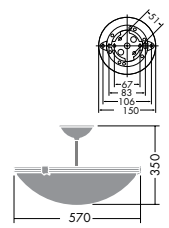

**DCL-54632**

¥67,000 ランプ付

100W(E26)×4灯  
一般球

本体 / 銅板・銅管 クロームメッキ消し塗装  
飾り / プラスチック クロームメッキ・乳白(一部クローム)  
カバー / アクリル 乳白(マット)  
● 3.0kg  
● E26電球形蛍光灯(A形) 使用可能

**DCL-54631**

¥52,000 ランプ付

60W(E26)×3灯  
一般球

本体 / 銅板・銅管 クロームメッキ消し塗装  
飾り / プラスチック クロームメッキ・乳白(一部クローム)  
カバー / アクリル 乳白(マット)  
● 2.4kg  
● E26電球形蛍光灯(A形) 15Wまで使用可能

**DCL-54630**

¥78,000 ランプ付

100W(E26)×4灯  
一般球

本体 / 銅板・銅管 金色メッキ消し塗装  
飾り / プラスチック 金色メッキ・乳白(一部金色)  
カバー / アクリル 乳白(スカボ風塗装)  
● 3.0kg  
● E26電球形蛍光灯(A形) 使用可能

**DCL-54629**

¥65,000 ランプ付

60W(E26)×3灯  
一般球

本体 / 銅板・銅管 金色メッキ消し塗装  
飾り / プラスチック 金色メッキ・乳白(一部金色)  
カバー / アクリル 乳白(スカボ風塗装)  
● 2.4kg  
● E26電球形蛍光灯(A形) 15Wまで使用可能

**DCL-52976**

¥90,000 ランプ付

100W(E26)×4灯  
一般球

本体 / 銅板・銅管 黒塗装  
飾り / アルミダイキャスト 黒塗装  
カバー / アクリル 乳白(黄アラバスタ風印刷)  
● 4.0kg  
● E26電球形蛍光灯(A形) 使用可能

**DCL-52975**

¥72,000 ランプ付

60W(E26)×3灯  
一般球

本体 / 銅板・銅管 黒塗装  
飾り / アルミダイキャスト 黒塗装  
カバー / アクリル 乳白(黄アラバスタ風印刷)  
● 3.1kg  
● E26電球形蛍光灯(A形) 15Wまで使用可能