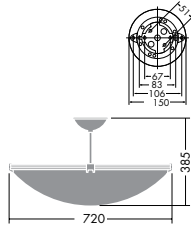

**DCL-54632**

¥67,000 ランプ付

100W(E26)×4灯  
一般球

本体 / 銅板・銅管 クロームメッキ消し塗装  
飾り / プラスチック クロームメッキ・乳白(一部クローム)  
カバー / アクリル 乳白(マット)  
● 3.0kg  
● E26電球形蛍光灯(A形) 使用可能

**DCL-54631**

¥52,000 ランプ付

60W(E26)×3灯  
一般球

本体 / 銅板・銅管 クロームメッキ消し塗装  
飾り / プラスチック クロームメッキ・乳白(一部クローム)  
カバー / アクリル 乳白(マット)  
● 2.4kg  
● E26電球形蛍光灯(A形) 15Wまで使用可能

**DCL-54630**

¥78,000 ランプ付

100W(E26)×4灯  
一般球

本体 / 銅板・銅管 金色メッキ消し塗装  
飾り / プラスチック 金色メッキ・乳白(一部金色)  
カバー / アクリル 乳白(スカボ風塗装)  
● 3.0kg  
● E26電球形蛍光灯(A形) 使用可能

**DCL-54629**

¥65,000 ランプ付

60W(E26)×3灯  
一般球

本体 / 銅板・銅管 金色メッキ消し塗装  
飾り / プラスチック 金色メッキ・乳白(一部金色)  
カバー / アクリル 乳白(スカボ風塗装)  
● 2.4kg  
● E26電球形蛍光灯(A形) 15Wまで使用可能