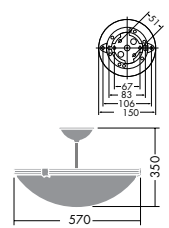

**DCL-54632**

¥67,000 ランプ付

100W(E26)×4灯  
一般球

本体 / 銅板・銅管 クロームメッキ消し塗装  
飾り / プラスチック クロームメッキ・乳白(一部クローム)  
カバー / アクリル 乳白(マット)  
● 3.0kg  
● E26電球形蛍光灯(A形) 使用可能

**DCL-54631**

¥52,000 ランプ付

60W(E26)×3灯  
一般球

本体 / 銅板・銅管 クロームメッキ消し塗装  
飾り / プラスチック クロームメッキ・乳白(一部クローム)  
カバー / アクリル 乳白(マット)  
● 2.4kg  
● E26電球形蛍光灯(A形) 15Wまで使用可能

**DCL-54630**

¥78,000 ランプ付

100W(E26)×4灯  
一般球

本体 / 銅板・銅管 金色メッキ消し塗装  
飾り / プラスチック 金色メッキ・乳白(一部金色)  
カバー / アクリル 乳白(スカボ風塗装)  
● 3.0kg  
● E26電球形蛍光灯(A形) 使用可能

**DCL-54629**

¥65,000 ランプ付

60W(E26)×3灯  
一般球

本体 / 銅板・銅管 金色メッキ消し塗装  
飾り / プラスチック 金色メッキ・乳白(一部金色)  
カバー / アクリル 乳白(スカボ風塗装)  
● 2.4kg  
● E26電球形蛍光灯(A形) 15Wまで使用可能

**DCL-52976**

¥90,000 ランプ付

100W(E26)×4灯  
一般球

本体 / 銅板・銅管 黒塗装  
飾り / アルミダイキャスト 黒塗装  
カバー / アクリル 乳白(黄アラバスタ風印刷)  
● 4.0kg  
● E26電球形蛍光灯(A形) 使用可能

**DCL-52975**

¥72,000 ランプ付

60W(E26)×3灯  
一般球

本体 / 銅板・銅管 黒塗装  
飾り / アルミダイキャスト 黒塗装  
カバー / アクリル 乳白(黄アラバスタ風印刷)  
● 3.1kg  
● E26電球形蛍光灯(A形) 15Wまで使用可能