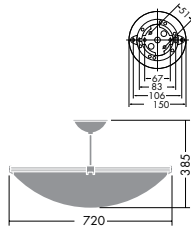

**DCL-54632**

¥67,000 ランプ付

100W(E26)×4灯  
一般球

本体 / 銅板・銅管 クロームメッキ消し塗装  
飾り / プラスチック クロームメッキ・乳白(一部クローム)  
カバー / アクリル 乳白(マット)  
● 3.0kg  
● E26電球形蛍光灯(A形) 使用可能

**DCL-54631**

¥52,000 ランプ付

60W(E26)×3灯  
一般球

本体 / 銅板・銅管 クロームメッキ消し塗装  
飾り / プラスチック クロームメッキ・乳白(一部クローム)  
カバー / アクリル 乳白(マット)  
● 2.4kg  
● E26電球形蛍光灯(A形) 15Wまで使用可能

**DCL-54630**

¥78,000 ランプ付

100W(E26)×4灯  
一般球

本体 / 銅板・銅管 金色メッキ消し塗装  
飾り / プラスチック 金色メッキ・乳白(一部金色)  
カバー / アクリル 乳白(スカボ風塗装)  
● 3.0kg  
● E26電球形蛍光灯(A形) 使用可能

**DCL-54629**

¥65,000 ランプ付

60W(E26)×3灯  
一般球

本体 / 銅板・銅管 金色メッキ消し塗装  
飾り / プラスチック 金色メッキ・乳白(一部金色)  
カバー / アクリル 乳白(スカボ風塗装)  
● 2.4kg  
● E26電球形蛍光灯(A形) 15Wまで使用可能