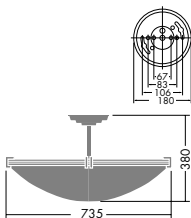

**DCL-54632**

¥67,000 ランプ付

100W(E26)×4灯  
一般球

本体 / 銅板・銅管 クロームメッキ消し塗装  
飾り / プラスチック クロームメッキ・乳白(一部クローム)  
カバー / アクリル 乳白(マット)  
● 3.0kg  
● E26電球形蛍光灯(A形) 使用可能

**DCL-54631**

¥52,000 ランプ付

60W(E26)×3灯  
一般球

本体 / 銅板・銅管 クロームメッキ消し塗装  
飾り / プラスチック クロームメッキ・乳白(一部クローム)  
カバー / アクリル 乳白(マット)  
● 2.4kg  
● E26電球形蛍光灯(A形) 15Wまで使用可能

**DCL-54630**

¥78,000 ランプ付

100W(E26)×4灯  
一般球

本体 / 銅板・銅管 金色メッキ消し塗装  
飾り / プラスチック 金色メッキ・乳白(一部金色)  
カバー / アクリル 乳白(スカボ風塗装)  
● 3.0kg  
● E26電球形蛍光灯(A形) 使用可能

**DCL-54629**

¥65,000 ランプ付

60W(E26)×3灯  
一般球

本体 / 銅板・銅管 金色メッキ消し塗装  
飾り / プラスチック 金色メッキ・乳白(一部金色)  
カバー / アクリル 乳白(スカボ風塗装)  
● 2.4kg  
● E26電球形蛍光灯(A形) 15Wまで使用可能

**DCL-52976**

¥90,000 ランプ付

100W(E26)×4灯  
一般球

本体 / 銅板・銅管 黒塗装  
飾り / アルミダイキャスト 黒塗装  
カバー / アクリル 乳白(黄アラバスタ風印刷)  
● 4.0kg  
● E26電球形蛍光灯(A形) 使用可能

**DCL-52975**

¥72,000 ランプ付

60W(E26)×3灯  
一般球

本体 / 銅板・銅管 黒塗装  
飾り / アルミダイキャスト 黒塗装  
カバー / アクリル 乳白(黄アラバスタ風印刷)  
● 3.1kg  
● E26電球形蛍光灯(A形) 15Wまで使用可能