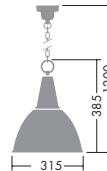

ペンダント本体
DPN-53718 (オフホワイト)
DPN-53719 (シルバー)
¥11,000 ランプ別 安定器別

シーリング本体
DCL-53730 (オフホワイト)
DCL-53731 (シルバー)
¥11,000 ランプ別 安定器別

- 100W (E26) × 1灯
  メタルハライドランプ
- 100W (E26) × 1灯
  水銀灯
- 140W (E26) × 1灯
  ハイカライト® (T形・高彩度形)
- 150W (E26) × 1灯
  KOTO®MP

本体 / 鋼板 塗装
● 0.7kg < 53718, 53719 >
● 0.6kg < 53730, 53731 >
● 安定器別置
● カバー別売
カバーをセットしてご使用ください。
本体のみでは使用できません。

1. **メタルハライドランプ** [3,800K]
     100W (E26) MF100-LJ2BU-PS ¥9,800 (8,500lm 9,000h)
   - **水銀灯** [9,900K]
     100W (E26) HF100X ¥3,440 (4,200lm 12,000h)
   - **メタルハライドランプ/水銀灯用安定器**
     磁気式 DP-17611(100V) ¥12,700
     100W用 DP-90267(200V) ¥11,000
2. 管灯回路配線長 25m以内

- **KOTO®MP 150W (E26)**
  [2,700K] DP-51984 ¥9,800 (13,500lm 12,000h)
  [3,200K] DP-51986 ¥9,800 (13,500lm 12,000h)
  [3,700K] DP-51988 ¥9,800 (13,500lm 12,000h)
  [4,000K] DP-53380 ¥9,800 (10,500lm 12,000h)

- **KOTO®MP適合安定器**
  インバータ
  150W用 DP-53272(100~242V) ¥26,000
  管灯回路配線長 2m以内

- **ハイカライト® (T形・高彩度形)** [2,800K]
  140W (E26)
  K-HICA140TF-H ¥19,500 (5,400lm 9,000h)

- **ハイカライト® (T形)適合安定器**
  磁気式 DP-17711(100V) ¥27,500
  140W用 DP-17721(200V) ¥26,500
  管灯回路配線長 20m以内

乳白カバータイプ

乳白カバー(小)
DP-53743
¥12,000

- アクリル 乳白
- 径 315mm 0.6kg

透明カバータイプ

透明カバー(小)
DP-53742
¥12,000

- アクリル 透明
- 径 315mm 0.2kg

アルミカバータイプ

アルミカバー(小)
DP-53744
¥7,700

- アルミ オフホワイト塗装(内面白塗装)
- 径 300mm 0.3kg

アルミカバー(小)
DP-53745
¥7,700

- アルミ シルバー塗装(内面白塗装)
- 径 300mm 0.3kg

ペンダント

シーリング