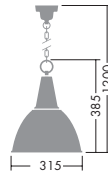

ペンダント本体
DPN-53718 (オフホワイト)
DPN-53719 (シルバー)
¥11,000 ランプ別 安定器別

シーリング本体
DCL-53730 (オフホワイト)
DCL-53731 (シルバー)
¥11,000 ランプ別 安定器別

- 100W (E26) × 1灯
  メタルハライドランプ
- 100W (E26) × 1灯
  水銀灯
- 140W (E26) × 1灯
  ハイカライト® (T形・高彩度形)
- 150W (E26) × 1灯
  KOTO®MP

本体 / 鋼板 塗装
● 0.7kg < 53718, 53719 >
● 0.6kg < 53730, 53731 >
● 安定器別置
● カバー別売
カバーをセットしてご使用ください。
本体のみでは使用できません。

1. **メタルハライドランプ** [3,800K]
     100W (E26) MF100-LJ2BU-PS ¥9,800 (8,500lm 9,000h)
   - **水銀灯** [9,900K]
     100W (E26) HF100X ¥3,440 (4,200lm 12,000h)
   - **メタルハライドランプ/水銀灯用安定器**
     磁気式 DP-17611(100V) ¥12,700
     100W用 DP-90267(200V) ¥11,000
2. 管灯回路配線長 25m以内

- **KOTO®MP 150W (E26)**
  [2,700K] DP-51984 ¥9,800 (13,500lm 12,000h)
  [3,200K] DP-51986 ¥9,800 (13,500lm 12,000h)
  [3,700K] DP-51988 ¥9,800 (13,500lm 12,000h)
  [4,000K] DP-53380 ¥9,800 (10,500lm 12,000h)

- **KOTO®MP適合安定器**
  インバータ
  150W用 DP-53272(100~242V) ¥26,000
  管灯回路配線長 2m以内

- **ハイカライト® (T形・高彩度形)** [2,800K]
  140W (E26)
  K-HICA140TF-H ¥19,500 (5,400lm 9,000h)

- **ハイカライト® (T形)適合安定器**
  磁気式 DP-17711(100V) ¥27,500
  140W用 DP-17721(200V) ¥26,500
  管灯回路配線長 20m以内

乳白カバータイプ

乳白カバー(小)
DP-53743
¥12,000

- アクリル 乳白
- 径 315mm 0.6kg

透明カバータイプ

透明カバー(小)
DP-53742
¥12,000

- アクリル 透明
- 径 315mm 0.2kg

アルミカバータイプ

アルミカバー(小)
DP-53744
¥7,700

- アルミ オフホワイト塗装(内面白塗装)
- 径 300mm 0.3kg

アルミカバー(小)
DP-53745
¥7,700

- アルミ シルバー塗装(内面白塗装)
- 径 300mm 0.3kg

ペンダント

シーリング