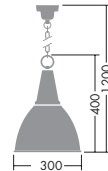

ペンダント本体
DPN-53718 (オフホワイト)
DPN-53719 (シルバー)
¥11,000 ランプ別 安定器別

シーリング本体
DCL-53730 (オフホワイト)
DCL-53731 (シルバー)
¥11,000 ランプ別 安定器別

- 100W (E26) × 1灯
  メタルハライドランプ
- 100W (E26) × 1灯
  水銀灯
- 140W (E26) × 1灯
  ハイカライト® (T形・高彩度形)
- 150W (E26) × 1灯
  KOTO®MP

本体 / 鋼板 塗装
● 0.7kg < 53718, 53719 >
● 0.6kg < 53730, 53731 >
● 安定器別置
● カバー別売
カバーをセットしてご使用ください。
本体のみでは使用できません。

1. **メタルハライドランプ** [3,800K]
     100W (E26) MF100-LJ2BU-PS ¥9,800 (8,500lm 9,000h)
   - **水銀灯** [9,900K]
     100W (E26) HF100X ¥3,440 (4,200lm 12,000h)
   - **メタルハライドランプ/水銀灯用安定器**
     磁気式 DP-17611(100V) ¥12,700
     100W用 DP-90267(200V) ¥11,000
2. 管灯回路配線長 25m以内

- **KOTO®MP 150W (E26)**
  [2,700K] DP-51984 ¥9,800 (13,500lm 12,000h)
  [3,200K] DP-51986 ¥9,800 (13,500lm 12,000h)
  [3,700K] DP-51988 ¥9,800 (13,500lm 12,000h)
  [4,000K] DP-53380 ¥9,800 (10,500lm 12,000h)

- **KOTO®MP適合安定器**
  インバータ
  150W用 DP-53272(100~242V) ¥26,000
  管灯回路配線長 2m以内

- **ハイカライト® (T形・高彩度形)** [2,800K]
  140W (E26)
  K-HICA140TF-H ¥19,500 (5,400lm 9,000h)

- **ハイカライト® (T形)適合安定器**
  磁気式 DP-17711(100V) ¥27,500
  140W用 DP-17721(200V) ¥26,500
  管灯回路配線長 20m以内

乳白カバータイプ

乳白カバー(小)
DP-53743
¥12,000

- アクリル 乳白
- 径 315mm 0.6kg

透明カバータイプ

透明カバー(小)
DP-53742
¥12,000

- アクリル 透明
- 径 315mm 0.2kg

アルミカバータイプ

アルミカバー(小)
DP-53744
¥7,700

- アルミ オフホワイト塗装(内面白塗装)
- 径 300mm 0.3kg

アルミカバー(小)
DP-53745
¥7,700

- アルミ シルバー塗装(内面白塗装)
- 径 300mm 0.3kg

ペンダント

シーリング