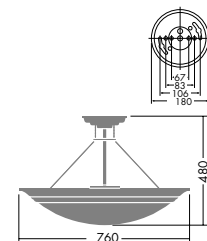

使用器具：DCL-53551・DBK-53552

DCL-52981

¥69,500 ランプ付

100W(E26)×4灯
一般球

本体 / 銅板・銅管 鉄錆色塗装
カバー / アクリル 乳白(マット)
● 3.7kg
● E26電球形蛍光灯(A形) 使用可能

DCL-52980

¥55,000 ランプ付

60W(E26)×3灯
一般球

本体 / 銅板・銅管 鉄錆色塗装
カバー / アクリル 乳白(マット)
● 3.2kg
● E26電球形蛍光灯(A形) 15Wまで使用可能

DCL-53551

¥86,000 ランプ付

100W(E26)×4灯
一般球

本体 / 銅板・銅管 鉄錆色塗装
木製 ブラウン塗装
カバー / アクリル 乳白(マット)
● 3.5kg
● E26電球形蛍光灯(A形) 使用可能
▶ P.77

DCL-53550

¥69,500 ランプ付

60W(E26)×3灯
一般球

本体 / 銅板・銅管 鉄錆色塗装
木製 ブラウン塗装
カバー / アクリル 乳白(マット)
● 2.7kg
● E26電球形蛍光灯(A形) 15Wまで使用可能
▶ P.77