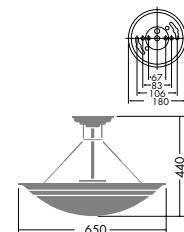

使用器具：DCL-53551・DBK-53552

DCL-52981

¥69,500 ランプ付

100W(E26)×4灯
一般球

本体 / 銅板・銅管 鉄錆色塗装
カバー / アクリル 乳白(マット)
● 3.7kg
● E26電球形蛍光灯(A形) 使用可能

DCL-52980

¥55,000 ランプ付

60W(E26)×3灯
一般球

本体 / 銅板・銅管 鉄錆色塗装
カバー / アクリル 乳白(マット)
● 3.2kg
● E26電球形蛍光灯(A形) 15Wまで使用可能

DCL-53551

¥86,000 ランプ付

100W(E26)×4灯
一般球

本体 / 銅板・銅管 鉄錆色塗装
木製 ブラウン塗装
カバー / アクリル 乳白(マット)
● 3.5kg
● E26電球形蛍光灯(A形) 使用可能
▶ P.77

DCL-53550

¥69,500 ランプ付

60W(E26)×3灯
一般球

本体 / 銅板・銅管 鉄錆色塗装
木製 ブラウン塗装
カバー / アクリル 乳白(マット)
● 2.7kg
● E26電球形蛍光灯(A形) 15Wまで使用可能
▶ P.77