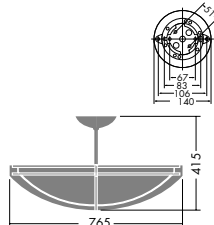

本体 / 銅板・銅管 鉄錆色塗装
カバー / アクリル 乳白(マット)
● 3.2kg
● E26電球形蛍光灯(A形) 15Wまで使用可能

DCL-53551

¥86,000 ランプ付

100W(E26)×4灯
一般球

本体 / 銅板・銅管 鉄錆色塗装
木製 ブラウン塗装
カバー / アクリル 乳白(マット)
● 3.5kg
● E26電球形蛍光灯(A形) 使用可能
▶ P.77

DCL-53550

¥69,500 ランプ付