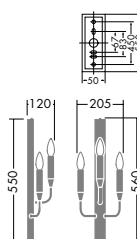

**DCH-54773**

¥270,000 **ランプ付**

40W(E17)×18灯  
水雷球

本体 / 鋼板・鋼管・真鍮 黒塗装  
鋼管 クロームメッキ

- 8.0kg
- 吊高さ調節可能(本体側)

**DCH-53841**

¥150,000 **ランプ付**

25W(G9)×4灯  
HALOPIN®・クリア

- カバー / アクリル 透視(一部消し)
- 1.5kg
- コード2m(黒)・中間スイッチ付

**DBK-54771**

¥59,000 **ランプ付**

40W(E17)×3灯  
水雷球

本体 / 鋼板・真鍮・鋼管 黒塗装  
鋼管 クロームメッキ

- 1.6kg

**DBK-53839**

¥39,800 **ランプ付**