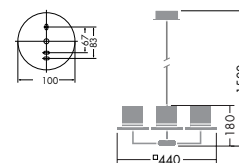

DCH-54772

¥180,000 **ランプ付**

40W(E17)×12灯
水雷球

本体 / 鋼板・鋼管・真鍮 黒塗装
鋼管 クロームメッキ

- ●6.0kg
- ●吊高さ調節可能(本体側)