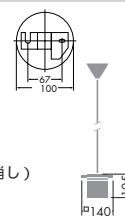

DPN-53838

¥34,000 **ランプ付**

25W(G9)×1灯
HALOPIN®・クリア

本体 / 鋼板 クロームメッキ
木製 カリン色塗装

- カバー / アクリル 透視(一部消し)
- ●0.9kg
- ●コード1.5m付

DST-53840

¥41,800 **ランプ付**

25W(G9)×1灯
HALOPIN®・クリア

本体 / 鋼板・鋼管 クロームメッキ
木製 カリン色塗装

- カバー / アクリル 透視(一部消し)
- ●1.5kg
- ●コード2m(黒)・中間スイッチ付