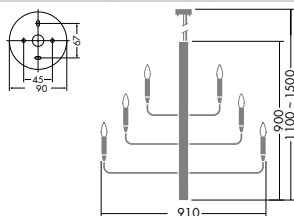

**DCH-54773**

¥270,000 **ランプ付**

40W(E17)×18灯  
水雷球

本体 / 鋼板・鋼管・真鍮 黒塗装  
鋼管 クロームメッキ

- 8.0kg
- 吊高さ調節可能(本体側)

**DCH-53841**

¥150,000 **ランプ付**

25W(G9)×4灯  
HALOPIN®・クリア

本体 / 鋼板・鋼管 クロームメッキ  
木製 カリン色塗装

- カバー / アクリル 透視(一部消し)
- 3.6kg

**DCH-54772**

¥180,000 **ランプ付**

40W(E17)×12灯  
水雷球

本体 / 鋼板・鋼管・真鍮 黒塗装  
鋼管 クロームメッキ

- 6.0kg
- 吊高さ調節可能(本体側)

**DPN-53838**

¥34,000 **ランプ付**

25W(G9)×1灯  
HALOPIN®・クリア

本体 / 鋼板 クロームメッキ  
木製 カリン色塗装

- カバー / アクリル 透視(一部消し)
- 0.9kg
- コード1.5m付

**DST-53840**

¥41,800 **ランプ付**

25W(G9)×1灯  
HALOPIN®・クリア

本体 / 鋼板・鋼管 クロームメッキ  
木製 カリン色塗装