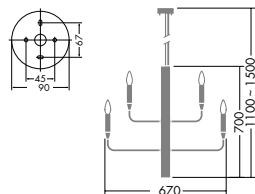

**DCH-54773**

¥270,000 **ランプ付**

40W(E17)×18灯  
水雷球

本体 / 鋼板・鋼管・真鍮 黒塗装  
鋼管 クロームメッキ

- 8.0kg
- 吊高さ調節可能(本体側)

**DCH-53841**

¥150,000 **ランプ付**

25W(G9)×4灯  
HALOPIN®・クリア

本体 / 鋼板・鋼管 クロームメッキ  
木製 カリン色塗装

- カバー / アクリル 透視(一部消し)
- 3.6kg

**DCH-54772**

¥180,000 **ランプ付**

40W(E17)×12灯  
水雷球

本体 / 鋼板・鋼管・真鍮 黒塗装  
鋼管 クロームメッキ

- 6.0kg
- 吊高さ調節可能(本体側)

**DPN-53838**