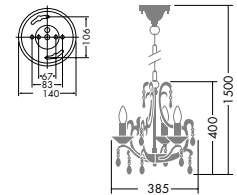

● 5.4kg **ハンドメイド**

**DCH-54549**

¥108,000 **ランプ付**

40W(E17)×3灯  
水雷球・クリア

本体 / 銅板・銅管 ブラックニッケルメッキ  
飾り / 銅管 ブラックニッケルメッキ  
クリスタルカットガラス  
カットガラス バイオレット

● 3.5kg **ハンドメイド**

**DCH-54552**

¥69,800 **ランプ付**

40W(E17)×3灯  
水雷球・クリア

本体 / 銅板・銅管  
ブラックニッケルメッキ  
飾り / 銅管 ブラックニッケルメッキ  
クリスタルカットガラス  
カットガラス ピンク

● 3.3kg **ハンドメイド**

**DBK-54551**

¥58,000 **ランプ付**

40W(E17)×2灯  
水雷球・クリア

本体 / 銅板・銅管  
ブラックニッケルメッキ  
飾り / 銅管 ブラックニッケルメッキ  
クリスタルカットガラス  
カットガラス ピンク