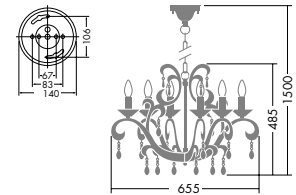

**DCH-54554**

¥248,000 **ランプ付**

40W(E17)×6灯  
水雷球・クリア

本体 / 銅板・銅管 ブラックニッケルメッキ  
飾り / 銅管 ブラックニッケルメッキ  
クリスタルカットガラス  
カットガラス ピンク

● 7.2kg **ハンドメイド**

**DCH-54550**

¥248,000 **ランプ付**

40W(E17)×6灯  
水雷球・クリア

本体 / 銅板・銅管 ブラックニッケルメッキ  
飾り / 銅管 ブラックニッケルメッキ  
クリスタルカットガラス  
カットガラス バイオレット

● 6.2kg **ハンドメイド**

**DCH-54553**

¥118,000 **ランプ付**

40W(E17)×5灯  
水雷球・クリア

本体 / 銅板・銅管 ブラックニッケルメッキ  
飾り / 銅管 ブラックニッケルメッキ  
クリスタルカットガラス  
カットガラス ピンク