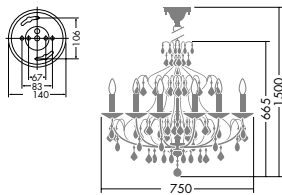

**DCH-54554**

¥248,000 **ランプ付**

40W(E17)×6灯  
水雷球・クリア

本体 / 銅板・銅管 ブラックニッケルメッキ  
飾り / 銅管 ブラックニッケルメッキ  
クリスタルカットガラス  
カットガラス ピンク

● 7.2kg **ハンドメイド**

**DCH-54550**

¥248,000 **ランプ付**

40W(E17)×6灯  
水雷球・クリア

本体 / 銅板・銅管 ブラックニッケルメッキ  
飾り / 銅管 ブラックニッケルメッキ  
クリスタルカットガラス  
カットガラス バイオレット

● 6.2kg **ハンドメイド**

**DCH-54553**

¥118,000 **ランプ付**

40W(E17)×5灯  
水雷球・クリア

本体 / 銅板・銅管 ブラックニッケルメッキ  
飾り / 銅管 ブラックニッケルメッキ  
クリスタルカットガラス  
カットガラス ピンク

● 5.4kg **ハンドメイド**

**DCH-54549**

¥108,000 **ランプ付**

40W(E17)×3灯  
水雷球・クリア

本体 / 銅板・銅管 ブラックニッケルメッキ  
飾り / 銅管 ブラックニッケルメッキ  
クリスタルカットガラス  
カットガラス バイオレット

● 3.5kg **ハンドメイド**

**DCH-54552**

¥69,800 **ランプ付**