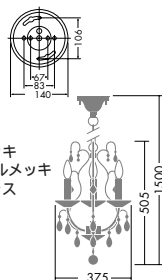

DBK-54551

¥58,000 **ランプ付**

40W(E17)×2灯
水雷球・クリア

本体 / 銅板・銅管
ブラックニッケルメッキ
飾り / 銅管 ブラックニッケルメッキ
クリスタルカットガラス
カットガラス ピンク

● 1.7kg **ハンドメイド**