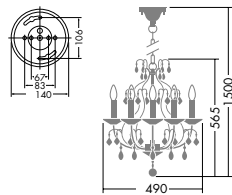

**DCH-54554**

¥248,000 **ランプ付**

40W(E17)×6灯  
水雷球・クリア

本体 / 銅板・銅管 ブラックニッケルメッキ  
飾り / 銅管 ブラックニッケルメッキ  
クリスタルカットガラス  
カットガラス ピンク

● 7.2kg **ハンドメイド**

**DCH-54550**

¥248,000 **ランプ付**

40W(E17)×6灯  
水雷球・クリア

本体 / 銅板・銅管 ブラックニッケルメッキ  
飾り / 銅管 ブラックニッケルメッキ  
クリスタルカットガラス  
カットガラス バイオレット

● 6.2kg **ハンドメイド**

**DCH-54553**

¥118,000 **ランプ付**

40W(E17)×5灯  
水雷球・クリア

本体 / 銅板・銅管 ブラックニッケルメッキ  
飾り / 銅管 ブラックニッケルメッキ  
クリスタルカットガラス  
カットガラス ピンク

● 5.4kg **ハンドメイド**

**DCH-54549**

¥108,000 **ランプ付**

40W(E17)×3灯  
水雷球・クリア

本体 / 銅板・銅管 ブラックニッケルメッキ  
飾り / 銅管 ブラックニッケルメッキ  
クリスタルカットガラス  
カットガラス バイオレット

● 3.5kg **ハンドメイド**

**DCH-54552**

¥69,800 **ランプ付**