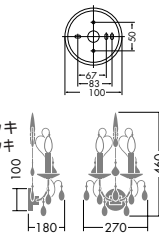

DBK-54546

¥74,000 **ランプ付**

40W(E17)×2灯
水雷球・クリア

本体 / 銅板 ブラックニッケルメッキ
飾り / 銅管 ブラックニッケルメッキ
クリスタルカットガラス
カットガラス
バイオレット

● 2.1kg **ハンドメイド**