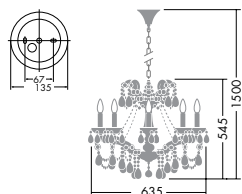

使用器具：DCH-54445

DCH-54445

¥365,000 **ランプ付**

40W(E17) × 8灯
水雷球・クリア

本体 / 銅板・銅管 金色メッキ
飾り / 銅板 白塗装
ガラス 透明
クリスタルカットガラス

- 12.0kg
- **ボルト取付専用**

ハンドメイド

DBK-54444

¥69,800 **ランプ付**

40W(E17) × 2灯
水雷球・クリア

本体 / 銅板・銅管 金色メッキ
真鍮 磨き
飾り / 銅板 白塗装
ガラス 透明
クリスタルカットガラス

- 2.5kg
- 1個用スイッチボックス(カバー付)に適合
取付の際は必ず1個用スイッチボックスをご使用ください。

ハンドメイド