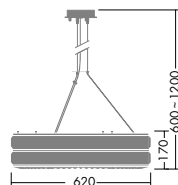

使用器具：DCH-54313

上質空間をさらに引き立てるモダンにデザイン処理されたシャンデリアシリーズ。純度の高いクリスタルカットガラスが空間に深い輝きを与えます。

DCH-54313
¥880,000 **ランプ付**

- 40W E17 × 6灯
ミニクリプトン球・クリア
- 本体 / 鋼板・鋼管 クロームメッキ
飾り / クリスタルカットガラス
- 13.5kg
- **ボルト取付専用**
- 吊高さ調節可能
- スワロフスキー・クリスタルコンポーネント使用
意匠登録済

DST-54463
¥580,000 **ランプ付**

- 25W (E17) × 3灯
ミニクリプトン球・クリア
- 本体 / 鋼板・鋼管 クロームメッキ
飾り / クリスタルカットガラス
- 9.8kg
- コード2m(黒)・中間スイッチ付
- スワロフスキー・
クリスタルコンポーネント使用
意匠登録済