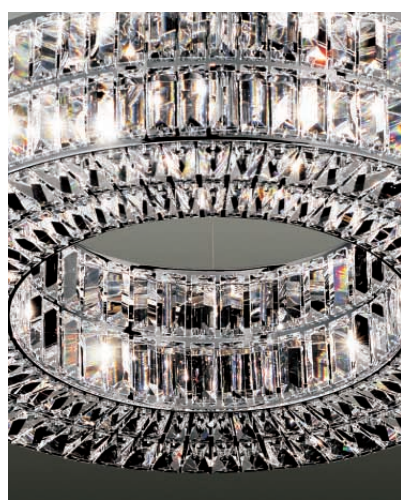

使用器具：DCH-54313

上質空間をさらに引き立てるモダンにデザイン処理されたシャンデリアシリーズ。純度の高いクリスタルカットガラスが空間に深い輝きを与えます。

DCH-54313
¥880,000 **ランプ付**

- 40W E17 × 6灯
ミニクリプトン球・クリア
- 本体 / 鋼板・鋼管 クロームメッキ
飾り / クリスタルカットガラス
- 13.5kg
- **ボルト取付専用**
- 吊高さ調節可能
- スワロフスキー・クリスタルコンポーネント使用
意匠登録済

DST-54463
¥580,000 **ランプ付**

- 25W (E17) × 3灯
ミニクリプトン球・クリア
- 本体 / 鋼板・鋼管 クロームメッキ
飾り / クリスタルカットガラス
- 9.8kg
- コード2m(黒)・中間スイッチ付
- スワロフスキー・
クリスタルコンポーネント使用
意匠登録済