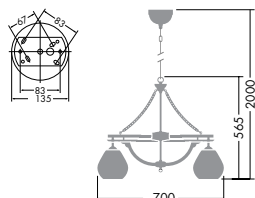

**DCH-54053**

¥198,000 **ランプ付**

- 60W(E17)×5灯  
ミニクリプトン球

本体 / 陶器 黒  
鋼板・鋼管 ダークブラウン塗装  
木製 ダークブラウン塗装 (漆風仕上)

カバー / 和紙

- 4.8kg
- E17電球形蛍光灯(A形)15Wまで使用可能

何度も重ね塗りした漆風の表面処理と、和紙の素材感の組み合わせが高級感を演出。和紙のカバーからの雪洞特有の淡い光が空間に妖艶な雰囲気プラスします。

**DPN-54051**

¥36,000 **ランプ付**

- 60W(E26)×1灯  
一般球

本体 / 陶器 黒  
鋼板・鋼管 ダークブラウン塗装

カバー / 和紙

- 0.8kg
- コード1.5m付
- E26電球形蛍光灯(A形)15Wまで使用可能

**DPN-54050**

¥23,000 **ランプ付**