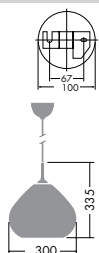

**DCH-54053**

¥198,000 **ランプ付**

- 60W(E17)×5灯  
ミニクリプトン球

本体 / 陶器 黒  
鋼板・鋼管 ダークブラウン塗装  
木製 ダークブラウン塗装 (漆風仕上)

カバー / 和紙

- 4.8kg
- E17電球形蛍光灯(A形)15Wまで使用可能

何度も重ね塗りした漆風の表面処理と、和紙の素材感の組み合わせが高級感を演出。和紙のカバーからの雪洞特有の淡い光が空間に妖艶な雰囲気プラスします。

**DPN-54051**

¥36,000 **ランプ付**

- 60W(E26)×1灯  
一般球

本体 / 陶器 黒  
鋼板・鋼管 ダークブラウン塗装

カバー / 和紙

- 0.8kg
- コード1.5m付
- E26電球形蛍光灯(A形)15Wまで使用可能

**DPN-54050**

¥23,000 **ランプ付**

- 60W(E17)×1灯  
ミニクリプトン球

本体 / 陶器 黒  
鋼板・鋼管 ダークブラウン塗装

カバー / 和紙

- 0.7kg
- コード1.5m付
- E17電球形蛍光灯(A形)15Wまで使用可能

**DBK-54052**

¥38,000 **ランプ付**

- 60W(E17)×1灯  
ミニクリプトン球

本体 / 鋼板・鋼管 ダークブラウン塗装  
木製 ダークブラウン塗装 (漆風仕上)

カバー / 和紙

- 0.9kg
- E17電球形蛍光灯(A形)15Wまで使用可能