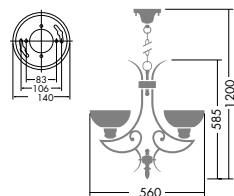

DCH-36354

¥65,000 ランプ付

60W(E17)×5灯
ミニクリプトン球

本体 / 銅板・銅管 鉄錆色塗装
カバー / ガラス マーブル模様
● 7.4kg

ハンドメイド

DCH-52929

¥228,000 ランプ付

40W(E17)×6灯
水雷球

本体 / 銅板・銅管 鉄錆色塗装
銅板 金色古味塗装
飾り / ガラス スカボ風塗装
● 4.5kg

● イタリアー MM LAMPADARI社製

ハンドメイド

DCH-36353

¥42,000 ランプ付

60W(E17)×3灯
ミニクリプトン球

本体 / 銅板・銅管 鉄錆色塗装
カバー / ガラス マーブル模様
● 4.7kg

ハンドメイド