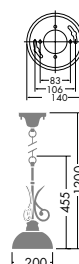

DCH-36354

¥65,000 ランプ付

60W(E17)×5灯
ミニクリプトン球

本体 / 銅板・銅管 鉄錆色塗装
カバー / ガラス マーブル模様
● 7.4kg

ハンドメイド

DCH-52929

¥228,000 ランプ付

40W(E17)×6灯
水雷球

ろう管にスカボ風の塗装を施した肉厚ガラスを使用。柔らかな光と質感を感じさせます。

DPN-36352

¥13,800 ランプ付

60W(E17)×1灯
ミニクリプトン球

本体 / 銅板・銅管 鉄錆色塗装
カバー / ガラス マーブル模様
● 1.8kg

ハンドメイド

DBK-52928

¥39,800 ランプ付

40W(E17)×1灯
水雷球

本体 / 銅板・銅管 鉄錆色塗装
銅板 金色古味塗装
飾り / ガラス スカボ風塗装
● 1.0kg

● イタリアー MM LAMPADARI社製

ハンドメイド