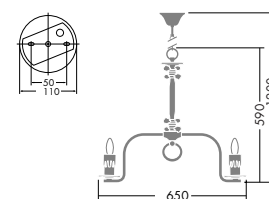

DCH-36353

¥42,000 ランプ付

60W(E17)×3灯
ミニクリプトン球

本体 / 銅板・銅管 鉄錆色塗装
カバー / ガラス マーブル模様
● 4.7kg

ハンドメイド