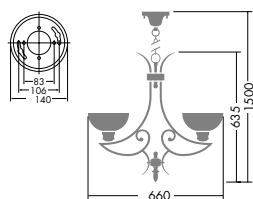

DCH-36354

¥65,000 ランプ付

60W(E17)×5灯
ミニクリプトン球

本体 / 銅板・銅管 鉄錆色塗装
カバー / ガラス マーブル模様
● 7.4kg

ハンドメイド

DCH-52929

¥228,000 ランプ付

40W(E17)×6灯
水雷球