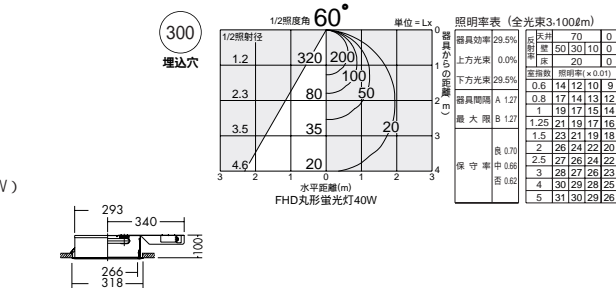

DBF-2808NW G

¥137,000 ランプ付

32W×6灯
FPL-Hf昼白色コンパクト蛍光灯(EHF)

枠/銅板 白塗装
カバー/アクリル 乳白(マット)

- 17.3kg
- 消費効率: 97.4 ℓ m/W(18800 ℓ m/193W)
- ランプ: FPL32EN/HF×6
- 100~254V

DBF-2807NW G

¥75,000 ランプ付

32W×4灯
FPL-Hf昼白色コンパクト蛍光灯(EHF)

枠/銅板 白塗装
カバー/アクリル 乳白(マット)

- 8.5kg
- 消費効率: 100.1 ℓ m/W(12810 ℓ m/128W)
- ランプ: FPL32EN/HF×4
- 100~254V

DBF-2806NW G

¥50,000 ランプ付

48W+38W
FHC昼白色丸形蛍光灯(EHF)

枠/銅板 白塗装
カバー/アクリル 乳白(マット)

- 3.7kg
- 消費効率: 96.7 ℓ m/W(7510 ℓ m/78W)
- ランプ: FHC34EN+FHC27EN

DBF-1647NW

¥29,500 ランプ付

40W×1灯
FHD昼白色丸形蛍光灯(EHF)

枠/銅板 オフホワイト塗装
カバー/アクリル 乳白(マット)

- 2.3kg
- 消費効率: 85.8 ℓ m/W(3260 ℓ m/38W)
- ランプ: FHD40EN
- 埋込必要高125mm
- 取付可能天井厚5~25mm

注 野縁から器具中心まで、
350mm以上離してください。

DBL-50728

¥64,000 ランプ付

27W×2灯
FPL昼白色コンパクト蛍光灯(EL)

枠/銅板 白塗装
カバー/アクリル 乳白(マット)

- 5.4kg
- 電子スタータ付
- 意匠登録済