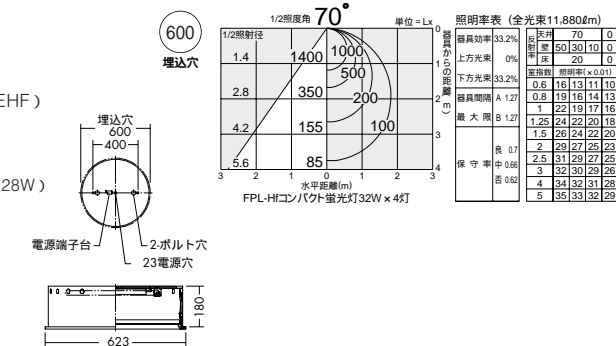

FPL-Hf  
コンパクト蛍光灯  
(昼白色)  
32W形×4灯  
[5,000K]

G グリーン  
購入法適合

**DBF-2807NW G**

¥75,000 ランプ付

32W×4灯  
FPL-Hf昼白色コンパクト蛍光灯(EHF)

枠/銅板 白塗装  
カバー/アクリル 乳白(マット)

- 8.5kg
- 消費効率: 100.1 ℓ m/W(12810 ℓ m/128W)
- ランプ: FPL32EN/HF×4
- 100~254V