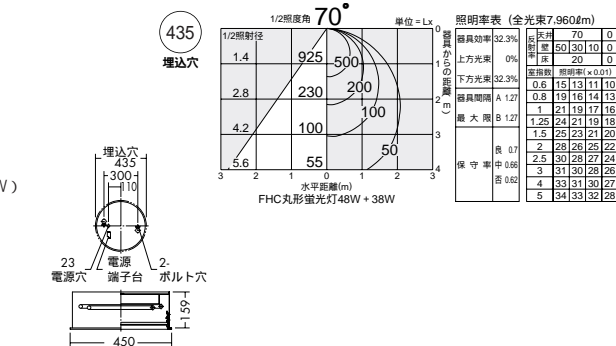

FHC  
丸形蛍光灯  
(昼白色)  
48W形+38W形  
[5,000K]

G グリーン  
購入法適合

**DBF-2806NW G**

¥50,000 ランプ付

48W+38W  
FHC昼白色丸形蛍光灯(EHF)

枠/銅板 白塗装  
カバー/アクリル 乳白(マット)

- 3.7kg
- 消費効率: 96.7 ℓ m/W(7510 ℓ m/78W)
- ランプ: FHC34EN+FHC27EN