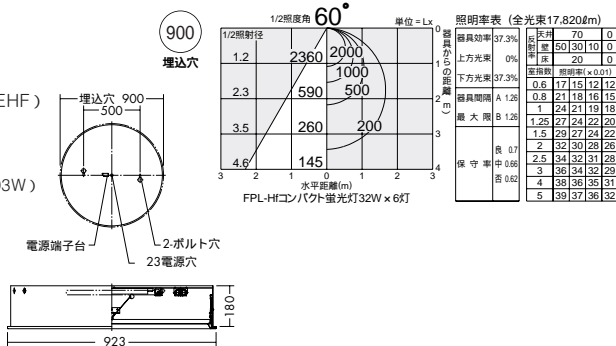

FPL-Hf  
コンパクト蛍光灯  
(昼白色)  
32W形×6灯  
[5,000K]

G グリーン  
購入法適合

**DBF-2808NW G**

¥137,000 ランプ付

32W×6灯  
FPL-Hf昼白色コンパクト蛍光灯(EHF)

枠/銅板 白塗装  
カバー/アクリル 乳白(マット)

- 17.3kg
- 消費効率: 97.4 ℓ m/W(18800 ℓ m/193W)
- ランプ: FPL32EN/HF×6
- 100~254V