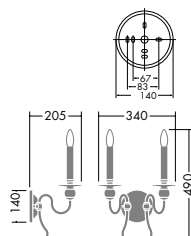

使用器具：DBK-54624・DCH-54625

DBK-54624
¥52,800 **ランプ付**

40W E17 × 2灯
水雷球・クリア
本体 / 鋼板・鋼管 クロームメッキ
ガラス 透視 (リブ入)
飾り / 鋼管 白塗装
● 1.3kg

シャンデリア **DCH-54625** ▶ P.193
シャンデリア **DCH-53064** ▶ P.193

スタンド **DST-53063**
▶ P.193

DBK-35993
¥15,000 **ランプ付**

40W G9 × 1灯
HALOPIN®・クリア
本体 / 鋼板・鋼管 クロームメッキ
カバー / クリスタルガラス
● 0.8kg
▶ P.193