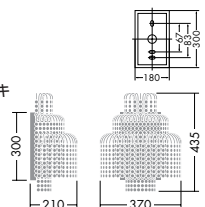

25W(G9)×2灯  
HALOPIN®・クリア

本体 / 銅板・真鍮 クロームメッキ  
飾り / クリスタルカットガラス  
●1.6kg

▶ P.185

**DBK-54442**

¥125,000 ランプ付

40W(E17)×3灯  
ミニクリプトン球・クリア

本体 / 銅板・銅管・銅棒 クロームメッキ  
飾り / クリスタルカットガラス  
●3.6kg

●スワロフスキー・  
クリスタルコンポーネント使用

▶ P.175

**DBK-54566**

¥45,800 ランプ付

40W(E17)×2灯  
ミニクリプトン球・クリア

本体 / 銅板・銅管・銅棒 クロームメッキ  
飾り / クリスタルカットガラス  
●1.2kg

●スワロフスキー・クリスタルコンポーネント使用

▶ P.175

**DBK-54447**