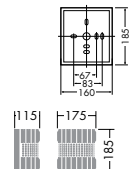

25W(G9)×2灯  
HALOPIN®・クリア

本体 / 銅板・真鍮 クロームメッキ  
飾り / クリスタルカットガラス  
●1.6kg

▶ P.185

**DBK-54442**

¥125,000 ランプ付

40W(E17)×3灯  
ミニクリプトン球・クリア

本体 / 銅板・銅管・銅棒 クロームメッキ  
飾り / クリスタルカットガラス  
●3.6kg

●スワロフスキー・  
クリスタルコンポーネント使用