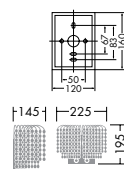

▶ P.175

**DBK-54566**

¥45,800 ランプ付

40W(E17)×2灯  
ミニクリプトン球・クリア

本体 / 銅板・銅管・銅棒 クロームメッキ  
飾り / クリスタルカットガラス  
●1.2kg

●スワロフスキー・クリスタルコンポーネント使用

▶ P.175

**DBK-54447**