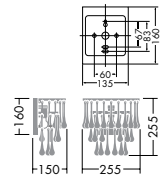

使用器具：DBK-54442・DPN-54441

**DBK-54004**

¥42,000 ランプ付

60W(E17)×1灯  
ミニクリプトン球・クリア

本体 / 銅板 クロームメッキ  
飾り / ガラス 透明(蒸着)  
●1.6kg

▶ P.161・257

**DBK-54768**

¥39,000 ランプ付

25W(G9)×2灯  
HALOPIN®・クリア

本体 / 銅板・真鍮 クロームメッキ  
飾り / クリスタルカットガラス  
●1.6kg

▶ P.185

**DBK-54442**

¥125,000 ランプ付

40W(E17)×3灯  
ミニクリプトン球・クリア

本体 / 銅板・銅管・銅棒 クロームメッキ  
飾り / クリスタルカットガラス  
●3.6kg

●スワロフスキー・  
クリスタルコンポーネント使用

▶ P.175

**DBK-54566**

¥45,800 ランプ付

40W(E17)×2灯  
ミニクリプトン球・クリア

本体 / 銅板・銅管・銅棒 クロームメッキ  
飾り / クリスタルカットガラス  
●1.2kg

●スワロフスキー・クリスタルコンポーネント使用

▶ P.175

**DBK-54447**