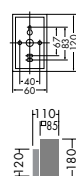

使用器具：DBK-54175・DPN-54173

ガラスブロック削りだしによる肉厚で高級感ただようカバー。きらめく光が空間に華やかさを与えます。

DBK-54151

¥31,000 **ランプ付**

25W G9 × 1灯
HALOPIN®・クリア

本体 / 銅板・銅管 クロームメッキ
カバー / カットガラス 透明
● 1.5kg
● 上向付・下向付兼用
▶ P.156・254

重厚感溢れるプレスガラスの光溜まりが視覚的にインパクトを与えます。

DBK-54672

¥21,000 **ランプ付**

40W E17 × 1灯
ミニレフレクタ球

本体 / 銅板 白塗装
カバー / ガラス 透視(内面消し)
● 1.2kg

▶ P.155・224・295

DBK-54175

¥21,000 **ランプ付**

40W E17 × 1灯
ミニレフレクタ球