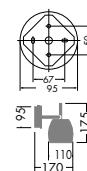

DBK-54151

¥31,000 **ランプ付**

25W G9 × 1灯
HALOPIN®・クリア

本体 / 銅板・銅管 クロームメッキ
カバー / カットガラス 透明
● 1.5kg
● 上向付・下向付兼用
▶ P.156・254

重厚感溢れるプレスガラスの光溜まりが視覚的にインパクトを与えます。