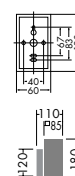

DBK-54672

¥21,000 **ランプ付**

40W E17 × 1灯
ミニレフレクタ球

本体 / 銅板 白塗装
カバー / ガラス 透視(内面消し)
● 1.2kg

▶ P.155・224・295

DBK-54175

¥21,000 **ランプ付**

40W E17 × 1灯
ミニレフレクタ球

本体 / 銅板 黒サテン塗装
カバー / ガラス 透視(内面消し)
● 1.2kg

▶ P.155・224・295

DBK-54148

¥31,000 **ランプ付**

25W G9 × 1灯
HALOPIN®・クリア

本体 / 銅板・銅管 クロームメッキ
カバー / カットガラス 透明
● 1.9kg
● 上向付・下向付兼用

▶ P.156・254