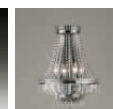

ハーフミラーとクリスタルカットガラスのきらびやかなデコレーション。クロームメッキとハーフミラーのクールなゴージャス感が奥行きのある点灯感を醸し出します。

DBK-53818

¥320,000 **ランプ付**

25W E17 × 3灯
水雷球・クリア

本体 / 鋼板・鋼管・真鍮 クロームメッキ
アクリル ハーフミラー
飾り / クリスタルカットガラス
● 5.5kg

ハンドメイド

使用器具 : DBK-53818・DCH-53821