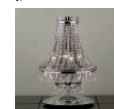

スタンド
DST-53819
▶ P.173

スタンド
DST-53820
▶ P.173