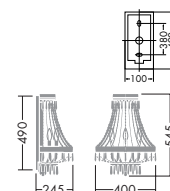

ハーフミラーとクリスタルカットガラスのきらびやかなデコレーション。クロームメッキとハーフミラーのクールなゴージャス感が奥行きのある点灯感を醸し出します。

DBK-53818

¥320,000 **ランプ付**

25W E17 × 3灯
水雷球・クリア

本体 / 鋼板・鋼管・真鍮 クロームメッキ
アクリル ハーフミラー
飾り / クリスタルカットガラス
● 5.5kg

ハンドメイド

シャンデリア
DCH-53822
▶ P.173