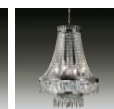

ハーフミラーとクリスタルカットガラスのきらびやかなデコレーション。クロームメッキとハーフミラーのクールなゴージャス感が奥行きのある点灯感を醸し出します。

DBK-53818

¥320,000 **ランプ付**

25W E17 × 3灯
水雷球・クリア

本体 / 鋼板・鋼管・真鍮 クロームメッキ
アクリル ハーフミラー
飾り / クリスタルカットガラス
● 5.5kg

ハンドメイド

シャンデリア
DCH-53822
▶ P.173

シャンデリア
DCH-53821
▶ P.173

スタンド
DST-53819
▶ P.173

スタンド
DST-53820
▶ P.173

使用器具 : DBK-53818・DCH-53821