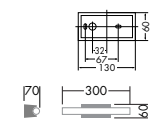

注)100V使用の場合、明るさ(全光束)は約半分になります。
注)調光すると騒音が発生しますので、調光は避けてください。
注)電源穴は器具中心にありませんのでご注意ください。

DBK-53461

¥10,800 **ランプ付**

35W(S14d)×1灯
リネストラ®

本体 / ガラス 消し
●0.6kg
●縦長付・横長付兼用

注)100V使用の場合、明るさ(全光束)は約半分になります。
注)調光すると騒音が発生しますので、調光は避けてください。
注)電源穴は器具中心にありませんのでご注意ください。