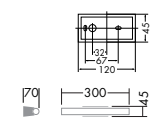

注)100V使用の場合、明るさ(全光束)は約半分になります。
注)調光すると騒音が発生しますので、調光は避けてください。
注)電源穴は器具中心にありませんのでご注意ください。

DBK-53463

¥7,800 **ランプ付**

35W(S14d)×1灯
リネストラ®

本体 / 陶器 白
●0.3kg
●縦長付・横長付兼用

注)100V使用の場合、明るさ(全光束)は約半分になります。
注)調光すると騒音が発生しますので、調光は避けてください。
注)電源穴は器具中心にありませんのでご注意ください。