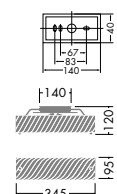

DBK-53573

¥16,000 **ランプ付**

60W(S14d)×1灯
リネストラ®

本体 / 木製 ミディアムオーク色塗装
●0.6kg
●縦長付・横長付兼用

注)100V使用の場合、明るさ(全光束)は約半分になります。
注)調光すると騒音が発生しますので、調光は避けてください。
注)電源穴は器具中心にありませんのでご注意ください。

DBK-53572

¥15,000 **ランプ付**

35W(S14d)×1灯
リネストラ®

本体 / 木製 ミディアムオーク色塗装
●0.5kg
●縦長付・横長付兼用

注)100V使用の場合、明るさ(全光束)は約半分になります。
注)調光すると騒音が発生しますので、調光は避けてください。
注)電源穴は器具中心にありませんのでご注意ください。

リネストラ®ランプ

温かみのある光色が特徴のランプです。蛍光灯と異なり両端にソケットがないので、ランプとランプをほとんど隙間なく並べてご使用いただけます。

W数 (W)	口金	全光束 (lm)	平均寿命 (h)	参考価格 (円)
35	S14d	240	1,000	¥2,150
60	S14d	430	1,000	¥2,200

リネストラ®は定格電圧127V設計です。100Vで使用の場合、明るさ(全光束)は約半分、寿命は約3倍になります。

DBK-53462

¥10,800 **ランプ付**

60W(S14d)×1灯
リネストラ®

本体 / ガラス 消し
●0.7kg
●縦長付・横長付兼用

注)100V使用の場合、明るさ(全光束)は約半分になります。
注)調光すると騒音が発生しますので、調光は避けてください。
注)電源穴は器具中心にありませんのでご注意ください。

DBK-53461

¥10,800 **ランプ付**

35W(S14d)×1灯
リネストラ®

本体 / ガラス 消し
●0.6kg
●縦長付・横長付兼用

注)100V使用の場合、明るさ(全光束)は約半分になります。
注)調光すると騒音が発生しますので、調光は避けてください。
注)電源穴は器具中心にありませんのでご注意ください。

DBK-51401

¥19,500 **ランプ付**

40W(E17)×2灯
ミニクリプトン球

本体 / 鋼棒 金色メッキ
カバー / ガラス 消し(一部透明・ビーズ焼付)
●2.0kg
●ガラス イタリー製
●縦長付・横長付兼用
ハンドメイド

DBK-53464

¥8,000 **ランプ付**

60W(S14d)×1灯
リネストラ®

本体 / 陶器 白
●0.4kg
●縦長付・横長付兼用

注)100V使用の場合、明るさ(全光束)は約半分になります。
注)調光すると騒音が発生しますので、調光は避けてください。
注)電源穴は器具中心にありませんのでご注意ください。

DBK-53463

¥7,800 **ランプ付**

35W(S14d)×1灯
リネストラ®

本体 / 陶器 白
●0.3kg
●縦長付・横長付兼用

注)100V使用の場合、明るさ(全光束)は約半分になります。
注)調光すると騒音が発生しますので、調光は避けてください。
注)電源穴は器具中心にありませんのでご注意ください。

DBK-51400

¥15,500 **ランプ付**

40W(E17)×1灯
ミニクリプトン球

本体 / 鋼棒 金色メッキ
カバー / ガラス 消し(一部透明・ビーズ焼付)
●1.1kg
●ガラス イタリー製
●縦長付・横長付兼用
ハンドメイド