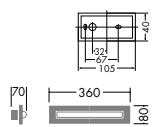

DBK-53572

¥15,000 **ランプ付**

35W(S14d)×1灯
リネストラ®

本体 / 木製 ミディアムオーク色塗装
●0.5kg
●縦長付・横長付兼用

注)100V使用の場合、明るさ(全光束)は約半分になります。
注)調光すると騒音が発生しますので、調光は避けてください。
注)電源穴は器具中心にありませんのでご注意ください。