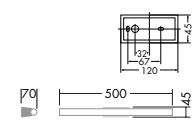

DBK-53464

¥8,000 **ランプ付**

60W(S14d)×1灯
リネストラ®

本体 / 陶器 白
●0.4kg
●縦長付・横長付兼用

注)100V使用の場合、明るさ(全光束)は約半分になります。
注)調光すると騒音が発生しますので、調光は避けてください。
注)電源穴は器具中心にありませんのでご注意ください。