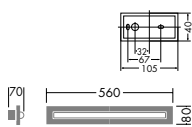

DBK-53573

¥16,000 **ランプ付**

60W(S14d)×1灯
リネストラ®

本体 / 木製 ミディアムオーク色塗装
●0.6kg
●縦長付・横長付兼用

注)100V使用の場合、明るさ(全光束)は約半分になります。
注)調光すると騒音が発生しますので、調光は避けてください。
注)電源穴は器具中心にありませんのでご注意ください。

DBK-53572

¥15,000 **ランプ付**

35W(S14d)×1灯
リネストラ®