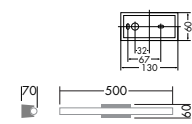

DBK-53462

¥10,800 **ランプ付**

60W(S14d)×1灯
リネストラ®

本体 / ガラス 消し
●0.7kg
●縦長付・横長付兼用

注)100V使用の場合、明るさ(全光束)は約半分になります。
注)調光すると騒音が発生しますので、調光は避けてください。
注)電源穴は器具中心にありませんのでご注意ください。