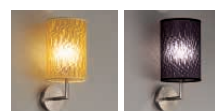

使用器具：DBK-54112・DST-54113

繊細に織り込まれた生地を二重にすることで生み出されるモアレ効果。シンプルで趣のある光の演出が可能です。

### DBK-53034

¥31,500 **ランプ付**

40W E17 × 1灯  
KTクリプトン球・クリア  
本体 / 銅板・シルバーサテン塗装  
銅板・銅管 クロームメッキ  
カバー / 布 アイボリー  
●0.5kg

カバー：オレンジ      カバー：ブラック

別注にてカバーをご用意しております。詳しくは最寄りの営業所にお問い合わせください。

点灯時      消灯時

きめ細かく折り込まれた、布カバーが繊細な光の陰影をつくり出し、落ちついた空間を創出させます。

### DBK-54112

¥26,500 **ランプ付**

40W E17 × 1灯  
ミニクリプトン球  
本体 / 銅板・銅管  
ホワイトブロンズメッキ  
カバー / 布 グレー  
●0.5kg  
●E17電球形蛍光灯(A形)10Wまで使用可能

▶ P.128・229