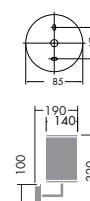

DBK-53487

¥28,000 **ランプ付**

60W E17 × 1灯
ミニクリプトン球・クリア
本体 / 銅板・銅管
ホワイトブロンズメッキ
カバー / ポリカーボネート 赤
●0.5kg
▶ P.133