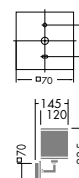

DBK-53034

¥31,500 **ランプ付**

40W E17 × 1灯
KTクリプトン球・クリア
本体 / 銅板・シルバーサテン塗装
銅板・銅管 クロームメッキ
カバー / 布 アイボリー
●0.5kg

カバー：オレンジ   カバー：ブラック

別注にてカバーをご用意しております。詳しくは最寄りの営業所にお問い合わせください。