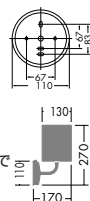

### DBK-54112

¥26,500 **ランプ付**

40W E17 × 1灯  
ミニクリプトン球  
本体 / 銅板・銅管  
ホワイトブロンズメッキ  
カバー / 布 グレー  
●0.5kg  
●E17電球形蛍光灯(A形)10Wまで使用可能

▶ P.128・229