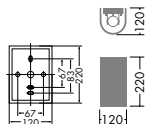

灯具可動

DBK-33729

¥11,800 ランプ付

40W(E11)×1灯
ダイクロハロゲン球(径50mm)・狭角形

カバー/鋼板 白塗装
●0.8kg
●光源可動(前方のみ20°)