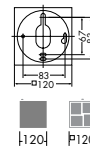

D50-3044

¥6,200 ランプ付

40W(E17)×1灯
ミニクリプトン球
カバー/鋼板 オフホワイト塗装

●0.3kg