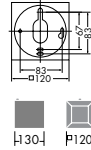

**DBK-35808**

¥11,800 ランプ付

60W(E17)×1灯  
50ボール球  
カバー/鋼板 白塗装  
アクリル 乳白(マット)

●0.7kg

**DBK-35809**

¥11,800 ランプ付

60W(E17)×1灯  
50ボール球  
カバー/鋼板 白塗装  
アクリル 乳白  
(和紙模様印刷)  
アクリル 乳白(マット)

●0.7kg