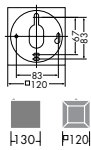

**DBK-35808**

¥11,800 ランプ付

60W(E17)×1灯  
50ボール球  
カバー/鋼板 白塗装  
アクリル 乳白(マット)

●0.7kg

**DBK-35809**

¥11,800 ランプ付

60W(E17)×1灯  
50ボール球  
カバー/鋼板 白塗装  
アクリル 乳白  
(和紙模様印刷)  
アクリル 乳白(マット)

●0.7kg