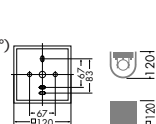

¥11,800 ランプ付

60W(E17)×1灯
50ボール球
カバー/鋼板 白塗装
アクリル 乳白(マット)

●0.7kg

¥11,800 ランプ付

60W(E17)×1灯
50ボール球
カバー/鋼板 白塗装
アクリル 乳白
(和紙模様印刷)
アクリル 乳白(マット)

●0.7kg

¥11,800 ランプ付

60W(E17)×1灯
50ボール球
カバー/鋼板 白塗装
アクリル 乳白(マット)

●0.7kg

¥6,200 ランプ付

40W(E17)×1灯
ミニクリプトン球
カバー/鋼板 オフホワイト塗装

●0.3kg

¥5,800 ランプ付

40W(E17)×1灯
ミニクリプトン球
カバー/鋼板 オフホワイト塗装

●0.5kg

¥5,800 ランプ付

40W(E17)×1灯
ミニクリプトン球
カバー/鋼板 シルバー塗装

●0.5kg

¥5,600 ランプ付

60W(E17)×1灯
ミニクリプトン球
カバー/鋼板 白塗装

●0.6kg

¥5,600 ランプ付

60W(E17)×1灯
ミニクリプトン球
カバー/鋼板 シルバー塗装

●0.6kg

灯具可動

¥22,000 ランプ付

40W(E11)×2灯
ダイクロハロゲン球(径50mm)・狭角形

カバー/鋼板 白塗装
●1.3kg
●光源可動(前方のみ20°)

灯具可動

¥11,800 ランプ付

40W(E11)×1灯
ダイクロハロゲン球(径50mm)・狭角形

カバー/鋼板 白塗装
●0.8kg
●光源可動(前方のみ20°)

ダイクロハロゲン球

ダイクロリックミラーにより熱線(赤外線)を背面に放出し、照射面の温度上昇を低く抑えます。物販店など商業施設のスポット照明やベース照明など幅広くご利用いただけます。

KTクリプトン球

一般のクリプトン球に比べコンパクト・高効率。縦型のフィラメントなのでダウンライトやスポットライト器具にも適しています。

50W形40W

配光	品番	希望小売価格(円)	中心光度(cd)	色温度(K)	平均寿命(h)
狭角形	DP-34315	¥2,600	3,800	3,000	3,000
中角形	DP-34316	¥2,600	1,750	3,000	3,000
広角形	DP-34317	¥2,600	800	3,000	3,000

W数	口金	全光束(lm)	平均寿命(h)	参考価格(円)
60W形	E11	870	2,000	¥1,000