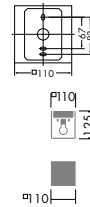

DBK-36036

¥5,600 ランプ付

60W(E17)×1灯
ミニクリプトン球
カバー/鋼板 シルバー塗装

●0.6kg