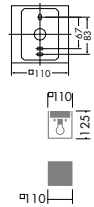

**DBK-36035**

¥5,600 ランプ付

60W(E17)×1灯  
ミニクリプトン球  
カバー/鋼板 白塗装

●0.6kg

**DBK-36036**

¥5,600 ランプ付

60W(E17)×1灯  
ミニクリプトン球  
カバー/鋼板 シルバー塗装

●0.6kg