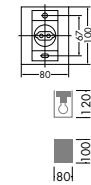

**D50-3038**

¥5,800 ランプ付

40W(E17)×1灯  
ミニクリプトン球  
カバー/鋼板 オフホワイト塗装

●0.5kg

**DBK-52143**

¥5,800 ランプ付

40W(E17)×1灯  
ミニクリプトン球  
カバー/鋼板 シルバー塗装

●0.5kg