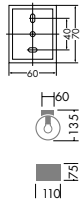

**DBK-35810**

¥11,800 ランプ付

60W(E17)×1灯  
50ボール球  
カバー/鋼板 白塗装  
アクリル 乳白(マット)

●0.7kg

**D50-3044**

¥6,200 ランプ付

40W(E17)×1灯  
ミニクリプトン球  
カバー/鋼板 オフホワイト塗装

●0.3kg

**D50-3038**

¥5,800 ランプ付

40W(E17)×1灯  
ミニクリプトン球  
カバー/鋼板 オフホワイト塗装

●0.5kg

**DBK-52143**

¥5,800 ランプ付

40W(E17)×1灯  
ミニクリプトン球  
カバー/鋼板 シルバー塗装

●0.5kg