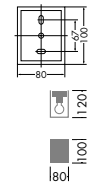

**DBK-35810**

¥11,800 ランプ付

60W(E17)×1灯  
50ボール球  
カバー/鋼板 白塗装  
アクリル 乳白(マット)

●0.7kg

**D50-3044**

¥6,200 ランプ付

40W(E17)×1灯  
ミニクリプトン球  
カバー/鋼板 オフホワイト塗装

●0.3kg

**D50-3038**

¥5,800 ランプ付

40W(E17)×1灯  
ミニクリプトン球  
カバー/鋼板 オフホワイト塗装

●0.5kg

**DBK-52143**

¥5,800 ランプ付

40W(E17)×1灯  
ミニクリプトン球  
カバー/鋼板 シルバー塗装

●0.5kg