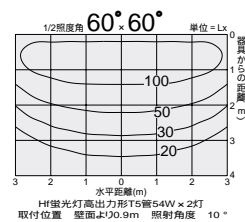

ベースライト ● プラグシリーズ

Hf蛍光灯
高出力形T5管
(昼白色)
54W形×2灯
[5,000K]

Hfインバータ

グリーン
購入法適合

DBF-2543NS G

¥49,800 ランプ付

- 54W×2灯
  Hf昼白色蛍光灯高出力形T5管(EHF)

本体 / アルミ型材・アルミダイカスト メタリックシルバー塗装
反射板 / アルミ シルバー電解(鏡面)

- 2.9kg
- 消費効率 : 77.9 ℓ m/W (7790 ℓ m/100W)
- ランプ : FHF54SEN×2
- 灯具可動80°

注 アース付配線ダクトレールをご使用ください。(AC100V)
意匠登録済

Hfインバータ

グリーン
購入法適合

DBF-2543NW G

¥49,800 ランプ付

- 54W×2灯
  Hf昼白色蛍光灯高出力形T5管(EHF)

本体 / アルミ型材・アルミダイカスト オフホワイト塗装
反射板 / アルミ シルバー電解(鏡面)

- 2.9kg
- 消費効率 : 77.9 ℓ m/W (7790 ℓ m/100W)
- ランプ : FHF54SEN×2
- 灯具可動80°

注 アース付配線ダクトレールをご使用ください。(AC100V)
意匠登録済

Hfインバータ

グリーン
購入法適合

DBF-2543ND G

¥49,800 ランプ付

- 54W×2灯
  Hf昼白色蛍光灯高出力形T5管(EHF)

本体 / アルミ型材・アルミダイカスト ダークグレー塗装
反射板 / アルミ シルバー電解(鏡面)

- 2.9kg
- 消費効率 : 77.9 ℓ m/W (7790 ℓ m/100W)
- ランプ : FHF54SEN×2
- 灯具可動80°

注 アース付配線ダクトレールをご使用ください。(AC100V)
意匠登録済

放電灯

蛍光灯

八角管球

白熱灯

LED