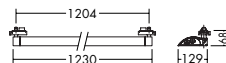

ベースライト ● プラグシリーズ

Hf蛍光灯
高出力形T5管
(昼白色)
54W形×2灯
[5,000K]

Hfインバータ

グリーン
購入法適合

DBF-2543NS G

¥49,800 ランプ付

- 54W×2灯
  Hf昼白色蛍光灯高出力形T5管(EHF)

本体 / アルミ型材・アルミダイカスト メタリックシルバー塗装
反射板 / アルミ シルバー電解(鏡面)

- 2.9kg
- 消費効率 : 77.9 ℓ m/W (7790 ℓ m/100W)
- ランプ : FHF54SEN×2
- 灯具可動80°

注 アース付配線ダクトレールをご使用ください。(AC100V)
意匠登録済

Hfインバータ

グリーン
購入法適合

DBF-2543NW G

¥49,800 ランプ付

- 54W×2灯
  Hf昼白色蛍光灯高出力形T5管(EHF)

本体 / アルミ型材・アルミダイカスト オフホワイト塗装
反射板 / アルミ シルバー電解(鏡面)

- 2.9kg
- 消費効率 : 77.9 ℓ m/W (7790 ℓ m/100W)
- ランプ : FHF54SEN×2
- 灯具可動80°

注 アース付配線ダクトレールをご使用ください。(AC100V)
意匠登録済

Hfインバータ

グリーン
購入法適合

DBF-2543ND G

¥49,800 ランプ付

- 54W×2灯
  Hf昼白色蛍光灯高出力形T5管(EHF)

本体 / アルミ型材・アルミダイカスト ダークグレー塗装
反射板 / アルミ シルバー電解(鏡面)

- 2.9kg
- 消費効率 : 77.9 ℓ m/W (7790 ℓ m/100W)
- ランプ : FHF54SEN×2
- 灯具可動80°

注 アース付配線ダクトレールをご使用ください。(AC100V)
意匠登録済

放電灯

蛍光灯

八角管球

白熱灯

LED