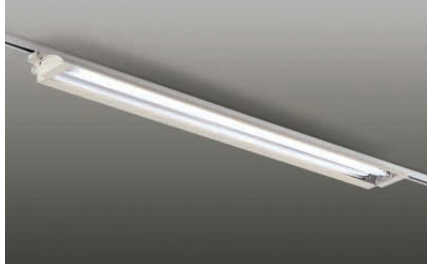

取付位置 壁面より1.2m 照射角度20°

ベースライト ● プラグシリーズ

Hf蛍光灯  
高出力形T5管  
(昼白色)  
54W形×2灯  
[5,000K]

Hfインバータ

グリーン  
購入法適合

**DBF-2543NS G**

¥49,800 ランプ付

- 54W×2灯  
Hf昼白色蛍光灯高出力形T5管(EHF)

本体 / アルミ型材・アルミダイカスト メタリックシルバー塗装  
反射板 / アルミ シルバー電解(鏡面)

- 2.9kg
- 消費効率 : 77.9 ℓ m/W (7790 ℓ m/100W)
- ランプ : FHF54SEN×2
- 灯具可動80°

注 アース付配線ダクトレールをご使用ください。(AC100V)  
意匠登録済

Hfインバータ

グリーン  
購入法適合

**DBF-2543NW G**

¥49,800 ランプ付

- 54W×2灯  
Hf昼白色蛍光灯高出力形T5管(EHF)

本体 / アルミ型材・アルミダイカスト オフホワイト塗装  
反射板 / アルミ シルバー電解(鏡面)

- 2.9kg
- 消費効率 : 77.9 ℓ m/W (7790 ℓ m/100W)
- ランプ : FHF54SEN×2
- 灯具可動80°

注 アース付配線ダクトレールをご使用ください。(AC100V)  
意匠登録済