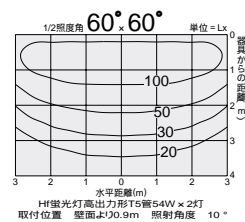

ベースライト ● プラグシリーズ

Hf蛍光灯
高出力形T5管
(昼白色)
54W形×2灯
[5,000K]

Hfインバータ

グリーン
購入法適合

DBF-2543NS G

¥49,800 ランプ付

- 54W×2灯
  Hf昼白色蛍光灯高出力形T5管(EHF)

本体 / アルミ型材・アルミダイカスト メタリックシルバー塗装
反射板 / アルミ シルバー電解(鏡面)

- 2.9kg
- 消費効率 : 77.9 ℓ m/W (7790 ℓ m/100W)
- ランプ : FHF54SEN×2
- 灯具可動80°

注 アース付配線ダクトレールをご使用ください。(AC100V)
意匠登録済

Hfインバータ

グリーン
購入法適合

DBF-2543NW G

¥49,800 ランプ付

- 54W×2灯
  Hf昼白色蛍光灯高出力形T5管(EHF)

本体 / アルミ型材・アルミダイカスト オフホワイト塗装
反射板 / アルミ シルバー電解(鏡面)

- 2.9kg
- 消費効率 : 77.9 ℓ m/W (7790 ℓ m/100W)
- ランプ : FHF54SEN×2
- 灯具可動80°

注 アース付配線ダクトレールをご使用ください。(AC100V)
意匠登録済

Hfインバータ

グリーン
購入法適合

DBF-2543ND G

¥49,800 ランプ付

- 54W×2灯
  Hf昼白色蛍光灯高出力形T5管(EHF)

本体 / アルミ型材・アルミダイカスト ダークグレー塗装
反射板 / アルミ シルバー電解(鏡面)

- 2.9kg
- 消費効率 : 77.9 ℓ m/W (7790 ℓ m/100W)
- ランプ : FHF54SEN×2
- 灯具可動80°

注 アース付配線ダクトレールをご使用ください。(AC100V)
意匠登録済

放電灯

蛍光灯

八角管球

白熱灯

LED