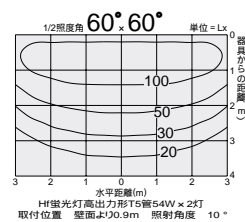

放電灯

蛍光灯

八角管球

白熱灯

LED