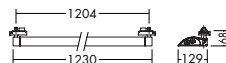

ベースライト ● プラグシリーズ

Hf蛍光灯
高出力形T5管
(昼白色)
54W形×2灯
[5,000K]

Hfインバータ

グリーン
購入法適合

DBF-2543NS G

¥49,800 ランプ付

- 54W×2灯
  Hf昼白色蛍光灯高出力形T5管(EHF)

本体 / アルミ型材・アルミダイカスト メタリックシルバー塗装
反射板 / アルミ シルバー電解(鏡面)

- 2.9kg
- 消費効率 : 77.9 ℓ m/W (7790 ℓ m/100W)
- ランプ : FHF54SEN×2
- 灯具可動80°

注 アース付配線ダクトレールをご使用ください。(AC100V)
意匠登録済

Hfインバータ

グリーン
購入法適合

DBF-2543NW G

¥49,800 ランプ付

- 54W×2灯
  Hf昼白色蛍光灯高出力形T5管(EHF)

本体 / アルミ型材・アルミダイカスト オフホワイト塗装
反射板 / アルミ シルバー電解(鏡面)

- 2.9kg
- 消費効率 : 77.9 ℓ m/W (7790 ℓ m/100W)
- ランプ : FHF54SEN×2
- 灯具可動80°

注 アース付配線ダクトレールをご使用ください。(AC100V)
意匠登録済

Hfインバータ

グリーン
購入法適合

DBF-2543ND G

¥49,800 ランプ付

- 54W×2灯
  Hf昼白色蛍光灯高出力形T5管(EHF)

本体 / アルミ型材・アルミダイカスト ダークグレー塗装
反射板 / アルミ シルバー電解(鏡面)

- 2.9kg
- 消費効率 : 77.9 ℓ m/W (7790 ℓ m/100W)
- ランプ : FHF54SEN×2
- 灯具可動80°

注 アース付配線ダクトレールをご使用ください。(AC100V)
意匠登録済

放電灯

蛍光灯

八角管球

白熱灯

LED