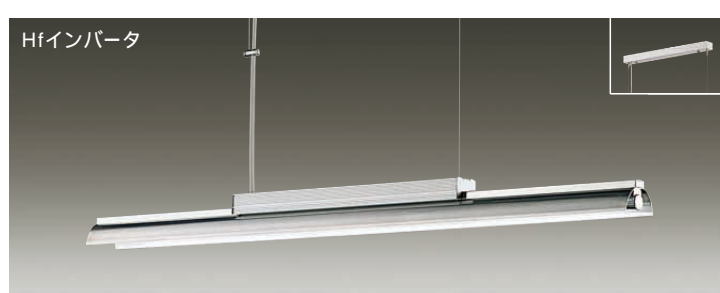

Hfインバータ

DBF-1026NS
¥45,800 ランプ付

54W × 2灯
Hf昼白色蛍光灯高出力形T5管 (EHF)

本体 / 鋼板 シルバー塗装
アルミ シルバーアルマイト
ポリカーボネート クローム

- 2.6kg
- 消費効率 : 81.3 ℓ m/W (8460 ℓ m/104W)
- ランプ : FHF54SEN × 2
- 吊高さ調節可能