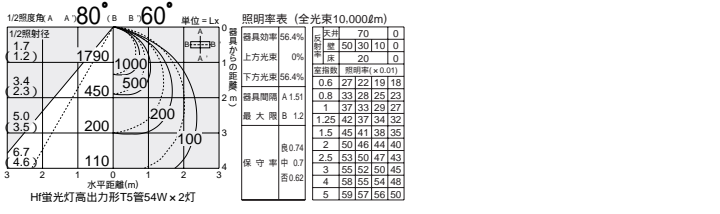

Hfインバータ

DBF-1026NS
¥45,800 ランプ付

54W × 2灯
Hf昼白色蛍光灯高出力形T5管 (EHF)

本体 / 鋼板 シルバー塗装
アルミ シルバーアルマイト
ポリカーボネート クローム

- 2.6kg
- 消費効率 : 81.3 ℓ m/W (8460 ℓ m/104W)
- ランプ : FHF54SEN × 2
- 吊高さ調節可能