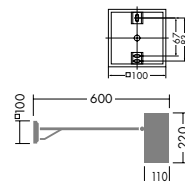

- 75~150W(E26)×1灯
ビーム球
- 60W/100W(E26)×1灯
ハロゲンビーム球 IR(PAR38)
- 150W(E26)×1灯
屋外用レフレクタ球

- 本体 / 銅板・銅管 塗装
- 1.7kg
 - 防雨形
 - 首振壁向40° 外向90°
 - 絶縁台別売 DP-11796 ¥410)

オプション
アーム固定ワイヤー
DP-36488 ¥5,400

D99-3610

D99-3611

D99-3610 (ホワイト)

D99-3611 (ブラック)

¥19,500 ランプ別

- 100W(E26)×1灯
レフレクタ球
- 本体 / アルミ・銅管 塗装
- 1.4kg
 - 防雨形
 - 下向付専用
 - 首振壁向45° 外向45°
 - 絶縁台別売 DP-11801 ¥450)

オプション

ロングアームタイプのスポットライトを水平に取付けるための補助部品です。連灯時の灯具のレベル合わせに最適です。