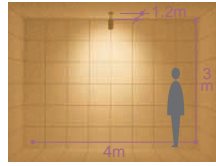

ビーム球 75~150W形
ハロゲンビーム球 IR(PAR38) 60W/100W
屋外用レフレクタ球 150W形

レフレクタ球
100W形

2,800K

D99-3625

D99-3626

D99-3625 (オフホワイト)

D99-3626 (ブラック)

¥10,800 ランプ別

- 75~150W(E26)×1灯
ビーム球
- 60W/100W(E26)×1灯
ハロゲンビーム球 IR(PAR38)
- 150W(E26)×1灯
屋外用レフレクタ球

- 本体 / 銅板・銅管 塗装
- 1.7kg
 - 防雨形
 - 首振壁向40° 外向90°
 - 絶縁台別売 DP-11796 ¥410)

オプション
アーム固定ワイヤー
DP-36488 ¥5,400

D99-3610

D99-3611