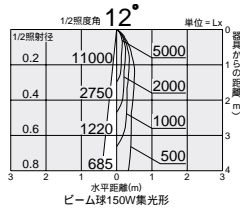

ビーム球 75~150W形
ハロゲンビーム球 IR(PAR38) 60W/100W
屋外用レフレクタ球 150W形

レフレクタ球
100W形

2,800K

D99-3625

D99-3626

D99-3625 (オフホワイト)

D99-3626 (ブラック)

¥10,800 ランプ別

- 75~150W(E26)×1灯
ビーム球
- 60W/100W(E26)×1灯
ハロゲンビーム球 IR(PAR38)
- 150W(E26)×1灯
屋外用レフレクタ球

- 本体 / 銅板・銅管 塗装
- 1.7kg
 - 防雨形
 - 首振壁向40° 外向90°
 - 絶縁台別売 DP-11796 ¥410)

オプション
アーム固定ワイヤー
DP-36488 ¥5,400

D99-3610

D99-3611