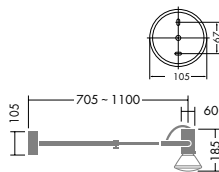

ビーム球 75~150W形
ハロゲンビーム球 IR(PAR38) 60W/100W
屋外用レフレクタ球 150W形

レフレクタ球
100W形

2,800K

D99-3625

D99-3626

D99-3625 (オフホワイト)

D99-3626 (ブラック)

¥10,800 ランプ別

- 75~150W(E26)×1灯
ビーム球
- 60W/100W(E26)×1灯
ハロゲンビーム球 IR(PAR38)
- 150W(E26)×1灯
屋外用レフレクタ球

- 本体 / 銅板・銅管 塗装
- 1.7kg
 - 防雨形
 - 首振壁向40° 外向90°
 - 絶縁台別売 DP-11796 ¥410)

オプション
アーム固定ワイヤー
DP-36488 ¥5,400

D99-3610

D99-3611

D99-3610 (ホワイト)

D99-3611 (ブラック)

¥19,500 ランプ別

- 100W(E26)×1灯
レフレクタ球
- 本体 / アルミ・銅管 塗装
- 1.4kg
 - 防雨形
 - 下向付専用
 - 首振壁向45° 外向45°
 - 絶縁台別売 DP-11801 ¥450)

オプション

ロングアームタイプのスポットライトを水平に取付けるための補助部品です。連灯時の灯具のレベル合わせに最適です。