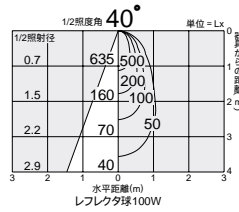

ビーム球 75~150W形
ハロゲンビーム球 IR(PAR38) 60W/100W
屋外用レフレクタ球 150W形

レフレクタ球
100W形

2,800K

D99-3625

D99-3626

D99-3625 (オフホワイト)

D99-3626 (ブラック)

¥10,800 ランプ別

- 75~150W(E26)×1灯
ビーム球
- 60W/100W(E26)×1灯
ハロゲンビーム球 IR(PAR38)
- 150W(E26)×1灯
屋外用レフレクタ球

- 本体 / 銅板・銅管 塗装
- 1.7kg
 - 防雨形
 - 首振壁向40° 外向90°
 - 絶縁台別売 DP-11796 ¥410)

オプション
アーム固定ワイヤー
DP-36488 ¥5,400

D99-3610

D99-3611