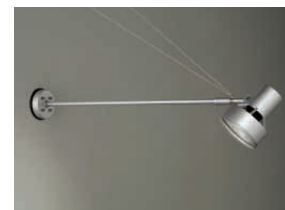

- 75~150W(E26)×1灯
ビーム球
- 60W/100W(E26)×1灯
ハロゲンビーム球 IR(PAR38)
- 150W(E26)×1灯
屋外用レフレクタ球

- 本体 / 銅板・銅管 塗装
- 1.7kg
 - 防雨形
 - 首振壁向40° 外向90°
 - 絶縁台別売 DP-11796 ¥410)

オプション
アーム固定ワイヤー
DP-36488 ¥5,400

D99-3610

D99-3611

D99-3610 (ホワイト)

D99-3611 (ブラック)

¥19,500 ランプ別

- 100W(E26)×1灯
レフレクタ球
- 本体 / アルミ・銅管 塗装
- 1.4kg
 - 防雨形
 - 下向付専用
 - 首振壁向45° 外向45°
 - 絶縁台別売 DP-11801 ¥450)

オプション

ロングアームタイプのスポットライトを水平に取付けるための補助部品です。連灯時の灯具のレベル合わせに最適です。