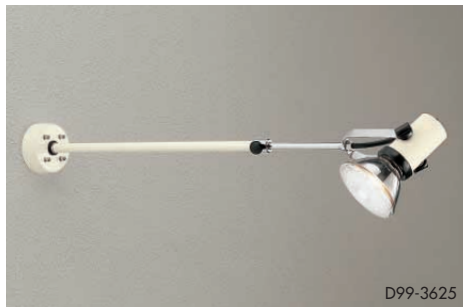

ビーム球 75~150W形
ハロゲンビーム球 IR(PAR38) 60W/100W
屋外用レフレクタ球 150W形

レフレクタ球
100W形

2,800K

D99-3625

D99-3626

D99-3625 (オフホワイト)

D99-3626 (ブラック)

¥10,800 ランプ別

- 75~150W(E26)×1灯
ビーム球
- 60W/100W(E26)×1灯
ハロゲンビーム球 IR(PAR38)
- 150W(E26)×1灯
屋外用レフレクタ球

- 本体 / 銅板・銅管 塗装
- 1.7kg
 - 防雨形
 - 首振壁向40° 外向90°
 - 絶縁台別売 DP-11796 ¥410)

オプション
アーム固定ワイヤー
DP-36488 ¥5,400

D99-3610

D99-3611

D99-3610 (ホワイト)

D99-3611 (ブラック)

¥19,500 ランプ別

- 100W(E26)×1灯
レフレクタ球
- 本体 / アルミ・銅管 塗装
- 1.4kg
 - 防雨形
 - 下向付専用
 - 首振壁向45° 外向45°
 - 絶縁台別売 DP-11801 ¥450)

オプション

ロングアームタイプのスポットライトを水平に取付けるための補助部品です。連灯時の灯具のレベル合わせに最適です。