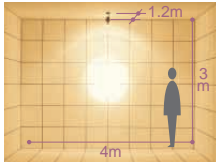

ビーム球 75~150W形
ハロゲンビーム球 IR(PAR38) 60W/100W
屋外用レフレクタ球 150W形

レフレクタ球
100W形

2,800K

D99-3625

D99-3626

D99-3625 (オフホワイト)

D99-3626 (ブラック)

¥10,800 ランプ別