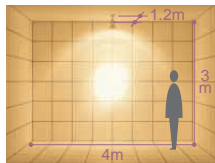

白熱灯 / ハロゲン球 **100W**

スポットライト

首振り角 片側 90°
回転角 350°
近接限度 1.1m

首振り角 片側 90°
回転角 350°
近接限度 1.1m

プラグタイプ フランジタイプ

プラグタイプ フランジタイプ

D97-9530 (ミルクホワイト)

D90-9532 (ミルクホワイト)