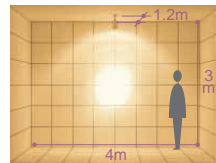

白熱灯 / ハロゲン球 **100W**

スポットライト

首振り角 片側 90°
回転角 350°
近接限度 1.1m

首振り角 片側 90°
回転角 350°
近接限度 1.1m

プラグタイプ フランジタイプ

プラグタイプ フランジタイプ

D97-9530 (ミルクホワイト)

D90-9532 (ミルクホワイト)