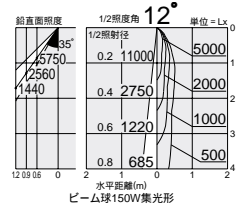

白熱灯 / ハロゲン球 **100W**

スポットライト

首振り角 片側 90°
回転角 350°
近接限度 1.1m

首振り角 片側 90°
回転角 350°
近接限度 1.1m

プラグタイプ フランジタイプ

プラグタイプ フランジタイプ

D97-9530 (ミルクホワイト)

D90-9532 (ミルクホワイト)

D97-9531 (チャコールグレー)

D90-9533 (チャコールグレー)

¥5,800 ランプ別

¥5,000 ランプ別

- 75 - 150W(E26) × 1灯 ビーム球
- 50W(E26) × 1灯 ハロゲンビーム球 PAR20
- 60W/100W(E26) × 1灯 ハロゲンビーム球 IR(PAR38)

- 75 - 150W(E26) × 1灯 ビーム球
- 50W(E26) × 1灯 ハロゲンビーム球 PAR20
- 60W/100W(E26) × 1灯 ハロゲンビーム球 IR(PAR38)