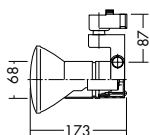

白熱灯 / ハロゲン球 **100W**

スポットライト

首振り角 片側 90°
回転角 350°
近接限度 1.1m

首振り角 片側 90°
回転角 350°
近接限度 1.1m

プラグタイプ フランジタイプ

プラグタイプ フランジタイプ

D97-9530 (ミルクホワイト)

D90-9532 (ミルクホワイト)

D97-9531 (チャコールグレー)

D90-9533 (チャコールグレー)

¥5,800 ランプ別

¥5,000 ランプ別

- 75 - 150W(E26) × 1灯 ビーム球
- 50W(E26) × 1灯 ハロゲンビーム球 PAR20
- 60W/100W(E26) × 1灯 ハロゲンビーム球 IR(PAR38)

- 75 - 150W(E26) × 1灯 ビーム球
- 50W(E26) × 1灯 ハロゲンビーム球 PAR20
- 60W/100W(E26) × 1灯 ハロゲンビーム球 IR(PAR38)

本体 / アルミダイカスト・鋼板 塗装
●0.5kg
●首振り90°・回転350°

本体 / アルミダイカスト・鋼板 塗装
●0.6kg
●天井付・壁付兼用
●首振り90°・回転350°
床面より1.8m以上離してご使用ください。

オプション
バンドア (ビーム球専用)
C-2929 ¥2,100

オプション
バンドア (ビーム球専用)
C-2929 ¥2,100

| | |
|--------------------------|-------------------------------------------------------------------------------------------------|
| ビーム球 (E26) 2,750K | |
| 集光 | 75W形 ¥1,750(4,500cd 2,000h) 100W形 ¥1,800(7,000cd 2,000h) 150W形 ¥1,850(11,000cd 2,000h) |
| 散光 | 75W形 ¥1,750(1,800cd 2,000h) 100W形 ¥1,800(2,800cd 2,000h) 150W形 ¥1,850(4,200cd 2,000h) |