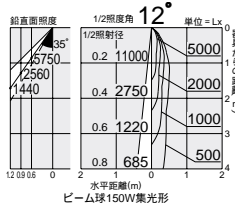

白熱灯 / ハロゲン球 **100W**

スポットライト

首振り角 片側 90°
回転角 350°
近接限度 1.1m

首振り角 片側 90°
回転角 350°
近接限度 1.1m

プラグタイプ フランジタイプ

プラグタイプ フランジタイプ

D97-9530 (ミルクホワイト)

D90-9532 (ミルクホワイト)

D97-9531 (チャコールグレー)

D90-9533 (チャコールグレー)

¥5,800 ランプ別

¥5,000 ランプ別

- 75 - 150W(E26) × 1灯 ビーム球
- 50W(E26) × 1灯 ハロゲンビーム球 PAR20
- 60W/100W(E26) × 1灯 ハロゲンビーム球 IR(PAR38)

- 75 - 150W(E26) × 1灯 ビーム球
- 50W(E26) × 1灯 ハロゲンビーム球 PAR20
- 60W/100W(E26) × 1灯 ハロゲンビーム球 IR(PAR38)