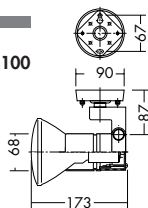

白熱灯 / ハロゲン球 **100W**

スポットライト

首振り角 片側 90°
回転角 350°
近接限度 1.1m

首振り角 片側 90°
回転角 350°
近接限度 1.1m

プラグタイプ フランジタイプ

プラグタイプ フランジタイプ

D97-9530 (ミルクホワイト)

D90-9532 (ミルクホワイト)

D97-9531 (チャコールグレー)

D90-9533 (チャコールグレー)

¥5,800 ランプ別

¥5,000 ランプ別

- 75 - 150W(E26) × 1灯 ビーム球
- 50W(E26) × 1灯 ハロゲンビーム球 PAR20
- 60W/100W(E26) × 1灯 ハロゲンビーム球 IR(PAR38)

- 75 - 150W(E26) × 1灯 ビーム球
- 50W(E26) × 1灯 ハロゲンビーム球 PAR20
- 60W/100W(E26) × 1灯 ハロゲンビーム球 IR(PAR38)

本体 / アルミダイカスト・鋼板 塗装
●0.5kg
●首振り90°・回転350°

本体 / アルミダイカスト・鋼板 塗装
●0.6kg
●天井付・壁付兼用
●首振り90°・回転350°
床面より1.8m以上離してご使用ください。

オプション
バンドア (ビーム球専用)
C-2929 ¥2,100

オプション
バンドア (ビーム球専用)
C-2929 ¥2,100

| | |
|--------------------------|-------------------------------------------------------------------------------------------------|
| ビーム球 (E26) 2,750K | |
| 集光 | 75W形 ¥1,750(4,500cd 2,000h) 100W形 ¥1,800(7,000cd 2,000h) 150W形 ¥1,850(11,000cd 2,000h) |
| 散光 | 75W形 ¥1,750(1,800cd 2,000h) 100W形 ¥1,800(2,800cd 2,000h) 150W形 ¥1,850(4,200cd 2,000h) |