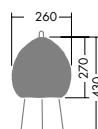

D47-9295

¥49,800 **ランプ付**

60W(E26)×2灯
一般球

- カバー / 美濃手漉き和紙
- 1.3kg
 - コード1.5m・コードハンガー付
 - E26電球形蛍光灯(A形)15Wまで使用可能

D87-9296

¥19,800 **ランプ付**

60W(E26)×1灯
一般球

- 本体 / 鋼棒 黒塗装
カバー / 美濃手漉き和紙
- 0.3kg
 - スイッチ付(点滅)
 - コード2m付(黒)
 - E26電球形蛍光灯(A形)15Wまで使用可能

D47-9294

¥58,000 **ランプ付**

60W(E26)×2灯
一般球

- カバー / 美濃手漉き和紙
- 1.5kg
 - コード1.5m・コードハンガー付
 - E26電球形蛍光灯(A形)15Wまで使用可能

D87-9297

¥13,600 **ランプ付**

40W(E26)×1灯
一般球

- 本体 / 鋼棒 黒塗装
カバー / 美濃手漉き和紙
- 0.3kg
 - スイッチ付(点滅)
 - コード2m付(黒)
 - E26電球形蛍光灯(A形)10Wまで使用可能

D47-9290

¥19,800 **ランプ付**

100W(E26)×1灯
一般球

- カバー / 美濃手漉き和紙
- 0.4kg
 - コード1.5m・コードハンガー付
 - E26電球形蛍光灯(A形)使用可能
本体とカバーは別梱包となります。

D47-1016

¥13,800 **ランプ付**

60W(E26)×1灯
一般球

- カバー / 美濃手漉き和紙
- 0.4kg
 - コード1.5m・コードハンガー付
 - E26電球形蛍光灯(A形)15Wまで使用可能
本体とカバーは別梱包となります。