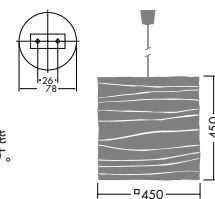

D47-9295

¥49,800 **ランプ付**

60W(E26)×2灯
一般球

- カバー / 美濃手漉き和紙
- 1.3kg
 - コード1.5m・コードハンガー付
 - E26電球形蛍光灯(A形)15Wまで使用可能

D87-9296

¥19,800 **ランプ付**

60W(E26)×1灯
一般球

- 本体 / 鋼棒 黒塗装
カバー / 美濃手漉き和紙
- 0.3kg
 - スイッチ付(点滅)
 - コード2m付(黒)
 - E26電球形蛍光灯(A形)15Wまで使用可能

D47-9294

¥58,000 **ランプ付**

60W(E26)×2灯
一般球

- カバー / 美濃手漉き和紙
- 1.5kg
 - コード1.5m・コードハンガー付
 - E26電球形蛍光灯(A形)15Wまで使用可能

D87-9297

¥13,600 **ランプ付**

40W(E26)×1灯
一般球

- 本体 / 鋼棒 黒塗装
カバー / 美濃手漉き和紙
- 0.3kg
 - スイッチ付(点滅)
 - コード2m付(黒)
 - E26電球形蛍光灯(A形)10Wまで使用可能

D47-9290

¥19,800 **ランプ付**

100W(E26)×1灯
一般球

- カバー / 美濃手漉き和紙
- 0.4kg
 - コード1.5m・コードハンガー付
 - E26電球形蛍光灯(A形)使用可能
本体とカバーは別梱包となります。

D47-1016

¥13,800 **ランプ付**

60W(E26)×1灯
一般球

- カバー / 美濃手漉き和紙
- 0.4kg
 - コード1.5m・コードハンガー付
 - E26電球形蛍光灯(A形)15Wまで使用可能
本体とカバーは別梱包となります。