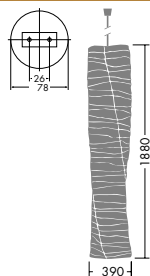

D47-9295

¥49,800 **ランプ付**

60W(E26)×2灯
一般球

- カバー / 美濃手漉き和紙
- 1.3kg
 - コード1.5m・コードハンガー付
 - E26電球形蛍光灯(A形)15Wまで使用可能

D87-9296

¥19,800 **ランプ付**

60W(E26)×1灯
一般球

- 本体 / 鋼棒 黒塗装
カバー / 美濃手漉き和紙
- 0.3kg
 - スイッチ付(点滅)
 - コード2m付(黒)
 - E26電球形蛍光灯(A形)15Wまで使用可能

D47-9294

¥58,000 **ランプ付**

60W(E26)×2灯
一般球

- カバー / 美濃手漉き和紙
- 1.5kg
 - コード1.5m・コードハンガー付
 - E26電球形蛍光灯(A形)15Wまで使用可能

D87-9297

¥13,600 **ランプ付**

40W(E26)×1灯
一般球

- 本体 / 鋼棒 黒塗装
カバー / 美濃手漉き和紙
- 0.3kg
 - スイッチ付(点滅)
 - コード2m付(黒)
 - E26電球形蛍光灯(A形)10Wまで使用可能

D47-9290

¥19,800 **ランプ付**

100W(E26)×1灯
一般球

- カバー / 美濃手漉き和紙
- 0.4kg
 - コード1.5m・コードハンガー付
 - E26電球形蛍光灯(A形)使用可能
本体とカバーは別梱包となります。

D47-1016

¥13,800 **ランプ付**

60W(E26)×1灯
一般球

- カバー / 美濃手漉き和紙
- 0.4kg
 - コード1.5m・コードハンガー付
 - E26電球形蛍光灯(A形)15Wまで使用可能
本体とカバーは別梱包となります。