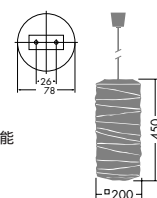

D47-9294

¥58,000 **ランプ付**

60W(E26)×2灯
一般球

- カバー / 美濃手漉き和紙
- 1.5kg
 - コード1.5m・コードハンガー付
 - E26電球形蛍光灯(A形)15Wまで使用可能

D87-9297

¥13,600 **ランプ付**

40W(E26)×1灯
一般球

- 本体 / 鋼棒 黒塗装
カバー / 美濃手漉き和紙
- 0.3kg
 - スイッチ付(点滅)
 - コード2m付(黒)
 - E26電球形蛍光灯(A形)10Wまで使用可能

D47-9290

¥19,800 **ランプ付**

100W(E26)×1灯
一般球

- カバー / 美濃手漉き和紙
- 0.4kg
 - コード1.5m・コードハンガー付
 - E26電球形蛍光灯(A形)使用可能
本体とカバーは別梱包となります。

D47-1016

¥13,800 **ランプ付**

60W(E26)×1灯
一般球

- カバー / 美濃手漉き和紙
- 0.4kg
 - コード1.5m・コードハンガー付
 - E26電球形蛍光灯(A形)15Wまで使用可能
本体とカバーは別梱包となります。

D87-9298

¥12,900 **ランプ付**

40W(E26)×1灯
一般球

- 本体 / 鋼棒 黒塗装
カバー / 美濃手漉き和紙
- 0.3kg
 - スイッチ付(点滅)
 - コード2m付(黒)
 - E26電球形蛍光灯(A形)10Wまで使用可能