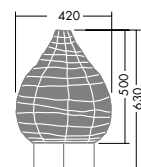

D47-9295

¥49,800 **ランプ付**

60W(E26)×2灯
一般球

- カバー / 美濃手漉き和紙
- 1.3kg
 - コード1.5m・コードハンガー付
 - E26電球形蛍光灯(A形)15Wまで使用可能

D87-9296

¥19,800 **ランプ付**

60W(E26)×1灯
一般球

- 本体 / 鋼棒 黒塗装
カバー / 美濃手漉き和紙
- 0.3kg
 - スイッチ付(点滅)
 - コード2m付(黒)
 - E26電球形蛍光灯(A形)15Wまで使用可能

D47-9294

¥58,000 **ランプ付**

60W(E26)×2灯
一般球

- カバー / 美濃手漉き和紙
- 1.5kg
 - コード1.5m・コードハンガー付
 - E26電球形蛍光灯(A形)15Wまで使用可能

D87-9297

¥13,600 **ランプ付**

40W(E26)×1灯
一般球

- 本体 / 鋼棒 黒塗装
カバー / 美濃手漉き和紙
- 0.3kg
 - スイッチ付(点滅)
 - コード2m付(黒)
 - E26電球形蛍光灯(A形)10Wまで使用可能