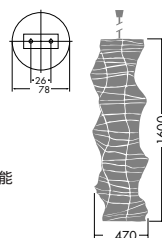

D47-9295

¥49,800 **ランプ付**

60W(E26)×2灯
一般球

- カバー / 美濃手漉き和紙
- 1.3kg
 - コード1.5m・コードハンガー付
 - E26電球形蛍光灯(A形)15Wまで使用可能

D87-9296

¥19,800 **ランプ付**

60W(E26)×1灯
一般球

- 本体 / 鋼棒 黒塗装
カバー / 美濃手漉き和紙
- 0.3kg
 - スイッチ付(点滅)
 - コード2m付(黒)
 - E26電球形蛍光灯(A形)15Wまで使用可能

D47-9294

¥58,000 **ランプ付**

60W(E26)×2灯
一般球

- カバー / 美濃手漉き和紙
- 1.5kg
 - コード1.5m・コードハンガー付
 - E26電球形蛍光灯(A形)15Wまで使用可能

D87-9297

¥13,600 **ランプ付**

40W(E26)×1灯
一般球

- 本体 / 鋼棒 黒塗装
カバー / 美濃手漉き和紙
- 0.3kg
 - スイッチ付(点滅)
 - コード2m付(黒)
 - E26電球形蛍光灯(A形)10Wまで使用可能