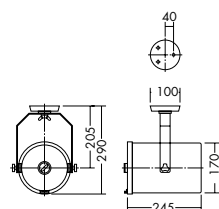

FOGGER フォグガー

専用液によって白煙を発生するフォグガー。カラスポットとの併用で幻想的なムードを演出することができます。

リモコン

専用液タイプ
DSE-21870
¥540,000

- 鋼板 グレーメタリック塗装
- 7.0kg
- リモコンスイッチ付
- コード2.5m付
- AC100V・11A
- 最大消費電力1.1kW
- タンク容量2.0ℓ
- 連続出力最大2時間

リモコンスイッチ

専用液 (別売品)

専用液 (別売品)
C-508
¥11,000

- 1.2kg
- 1.0ℓ入
- 成分：プロピレングリコール、ブチレングリコール、蒸留水

STOROBO ストロボ

連続発光の強烈な閃光が動きの瞬一瞬をとらえます。ステージやホール、イベントなどでイメージ演出に効果的です。

フラッシュランプ 250W/S

250W/S用標準タイプ
D94-5881
¥220,000 ランプ付

250W/S × 1灯
フラッシュランプ

- 鋼板 黒チヂミ塗装
- アルミ 電解
- 3.6kg
- コード2m(平行プラグ)付
- 点滅器付
- ランプ平均寿命50000回

フラッシュランプ 250W/S

250W/S用複合使用タイプ
D94-7261
¥180,000 ランプ付

250W/S × 1灯
フラッシュランプ

- 鋼板 黒チヂミ塗装
- アルミ 電解
- 3.6kg
- ランプ平均寿命50000回
- 別途点滅器が必要です。

リモコンボックス

D94-5880はリモコン付です。

D94-7261 専用点滅器

点滅器
DP-53397
¥70,000

- 0.8kg
- 入力100V 4A・4回路
- 50/60Hz共用 単相2線式(単相3線も可)
- 6種類の点滅パターンが可能です。

基本性能			
機種(タイプ)	フラッシュタイプ	発光周期調節範囲	有効照射距離
複合使用タイプ D94-7261	250W / S	0.2 ~ 2回/秒	8m
リモコンタイプ D94-5880	250W / S	0.5 ~ 5回/秒	8m
標準タイプ D94-5881	250W / S	0.5 ~ 5回/秒	8m
小型タイプ D94-7258	60W / S	1 ~ 3回/秒	2m

250W/S用リモコンタイプ
D94-5880
¥280,000 ランプ付

250W/S × 1灯
フラッシュランプ

- 鋼板 黒チヂミ塗装
- アルミ 電解
- 3.6kg
- リモコンボックス付(コード20m)
- コード2m(平行プラグ)付
- 点滅器付
- ランプ平均寿命50000回

フラッシュランプ 60W/S

60W/S用
D94-7258
¥41,000 ランプ付

60W/S × 1灯
フラッシュランプ

- 鋼板 黒塗装
- アルミ 電解
- 0.9kg
- 点滅器付
- ランプ平均寿命50000回