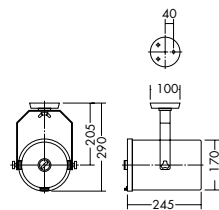

FOGGER フォグガー

専用液によって白煙を発生するフォグガー。カラスポットとの併用で幻想的なムードを演出することができます。

リモコン

専用液タイプ
DSE-21870
¥540,000

- 鋼板 グレーメタリック塗装
- 7.0kg
- リモコンスイッチ付
- コード2.5m付
- AC100V・11A
- 最大消費電力1.1kW
- タンク容量2.0ℓ
- 連続出力最大2時間

リモコンスイッチ

専用液 (別売品)

専用液 (別売品)
C-508
¥11,000

- 1.2kg
- 1.0ℓ入
- 成分：プロピレングリコール、ブチレングリコール、蒸留水

STOROBO ストロボ

連続発光の強烈な閃光が動きの瞬一瞬をとらえます。ステージやホール、イベントなどでイメージ演出に効果的です。

フラッシュランプ 250W/S

250W/S用標準タイプ
D94-5881
¥220,000 ランプ付

250W/S × 1灯
フラッシュランプ

- 鋼板 黒チヂミ塗装
- アルミ 電解
- 3.6kg
- コード2m(平行プラグ)付
- 点滅器付
- ランプ平均寿命50000回

フラッシュランプ 250W/S

250W/S用複合使用タイプ
D94-7261
¥180,000 ランプ付

250W/S × 1灯
フラッシュランプ

- 鋼板 黒チヂミ塗装
- アルミ 電解
- 3.6kg
- ランプ平均寿命50000回
- 別途点滅器が必要です。

リモコンボックス

D94-5880はリモコン付です。

D94-7261 専用点滅器

点滅器
DP-53397
¥70,000

- 0.8kg
- 入力100V 4A・4回路
- 50/60Hz共用 単相2線式(単相3線も可)
- 6種類の点滅パターンが可能です。

基本性能			
機種(タイプ)	フラッシュタイプ	発光周期調節範囲	有効照射距離
複合使用タイプ D94-7261	250W / S	0.2 ~ 2回/秒	8m
リモコンタイプ D94-5880	250W / S	0.5 ~ 5回/秒	8m
標準タイプ D94-5881	250W / S	0.5 ~ 5回/秒	8m
小型タイプ D94-7258	60W / S	1 ~ 3回/秒	2m

250W/S用リモコンタイプ
D94-5880
¥280,000 ランプ付

250W/S × 1灯
フラッシュランプ

- 鋼板 黒チヂミ塗装
- アルミ 電解
- 3.6kg
- リモコンボックス付(コード20m)
- コード2m(平行プラグ)付
- 点滅器付
- ランプ平均寿命50000回

フラッシュランプ 60W/S

60W/S用
D94-7258
¥41,000 ランプ付

60W/S × 1灯
フラッシュランプ

- 鋼板 黒塗装
- アルミ 電解
- 0.9kg
- 点滅器付
- ランプ平均寿命50000回