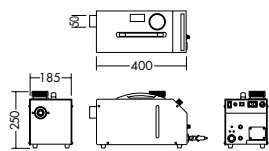

FOGGER フォグガー

専用液によって白煙を発生するフォグガー。カラスポットとの併用で幻想的なムードを演出することができます。

リモコン

専用液タイプ
DSE-21870
¥540,000

- 鋼板 グレーメタリック塗装
- 7.0kg
- リモコンスイッチ付
- コード2.5m付
- AC100V・11A
- 最大消費電力1.1kW
- タンク容量2.0ℓ
- 連続出力最大2時間

リモコンスイッチ

専用液 (別売品)