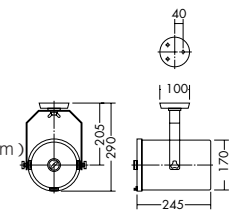

250W/S用リモコンタイプ
D94-5880
¥280,000 ランプ付

250W/S × 1灯
フラッシュランプ

- 鋼板 黒チヂミ塗装
- アルミ 電解
- 3.6kg
- リモコンボックス付(コード20m)
- コード2m(平行プラグ)付
- 点滅器付
- ランプ平均寿命50000回