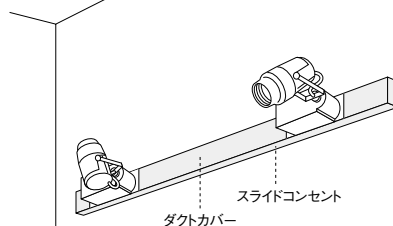

コンパクトな光源開発により、従来器具と比べて、ボックスの体積が約50%にサイズダウン。

コンパクトボディで壁付可能。多彩な演出が可能です。

手の届かない位置でご使用ください。
スライドコンセント取付方法についてはP.210をご参照ください。

適合調光器(300Wタイプ)
AE 36745 E ¥12,000(税抜)
本 体：プラスチック・白色
サイズ：高-120 幅-70 出幅-20mm
重 量：0.2kg
●1 個用埋込スイッチボックス深型取付専用
●3路スイッチ付
●調光した明るさのまま点灯できます
●接続可能台数：8.4Wタイプ15台まで