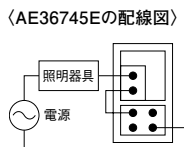

定格外径: 480 mm

●電球色 3000K
XS 44475 L (ファインホワイト)
XS 44481 L (ブラック)
¥19,800(税抜)

消費電力 8.4W		定格光束 495 lm		固有エネルギー消費効率 58.9 lm/W	
30°	5890	31°	650	30°	90
1	1470	1	370	1	240
2	650	2	160	2	120
3	370	3	120	3	90

定格外径: 495 mm

コンパクトな光源開発により、従来器具と比べて、ボックスの体積が約50%にサイズダウン。

コンパクトボディで壁付可能。多彩な演出が可能です。

手の届かない位置でご使用ください。
スライドコンセント取付方法についてはP.210をご参照ください。

適合調光器(300Wタイプ)
AE 36745 E ¥12,000(税抜)
本 体：プラスチック・白色
サイズ：高-120 幅-70 出幅-20mm
重 量：0.2kg
●1 個用埋込スイッチボックス深型取付専用
●3路スイッチ付
●調光した明るさのまま点灯できます
●接続可能台数：8.4Wタイプ15台まで

適合調光器(800Wタイプ)
AE 44056 E ¥15,800(税抜)
本 体：プラスチック・白色
サイズ：高-120 幅-116 出幅-21mm
重 量：0.3kg
●2 個用埋込スイッチボックス深型取付専用
●3路スイッチ付
●調光した明るさのまま点灯できます
●接続可能台数：8.4Wタイプ19台まで

●LEDの寿命は、「光束が初期値の70%（カラーLEDを除く）に減少するまでの点灯時間」と定義しています。取扱説明書に記載された使用環境・使用条件での設計寿命であり、この寿命を保証するものではありません。●使用中の故障への対応や、安全使用のための定期点検を行うために、器具を取り外す必要がありますので、設置方法については十分考慮いただいたうえでご使用ください。●LEDから発する光には熱線が含まれておりませんが、器具及び電源ユニットは発熱します。そのため、密閉した場所や他の器具と近接して設置する場合などに、制約が生じることがあります。仕様図などでご確認ください。