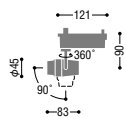

演色性 Ra83
調光タイプ

1. LED
   本 体：アルミダイカスト・塗装
   重 量：0.3kg
   ●光源寿命:40,000時間
   ●調光範囲(約1~100%)
   ●別売適合調光器
   ●直付・壁付・傾斜天井取付可能
   ●照射近接限度10cm