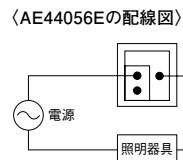

定格外径: 480 mm

●電球色 3000K
XS 44475 L (ファインホワイト)
XS 44481 L (ブラック)
¥19,800(税抜)

消費電力 8.4W		定格光束 495 lm		固有エネルギー消費効率 58.9 lm/W	
30°	5890	31°	650	30°	90
1	1470	1	370	1	240
2	650	2	160	2	120
3	370	3	120	3	90

定格外径: 495 mm

コンパクトな光源開発により、従来器具と比べて、ボックスの体積が約50%にサイズダウン。

コンパクトボディで壁付可能。多彩な演出が可能です。

手の届かない位置でご使用ください。
スライドコンセント取付方法についてはP.210をご参照ください。

適合調光器(300Wタイプ)
AE 36745 E ¥12,000(税抜)
本 体：プラスチック・白色
サイズ：高-120 幅-70 出幅-20mm
重 量：0.2kg
●1 個用埋込スイッチボックス深型取付専用
●3路スイッチ付
●調光した明るさのまま点灯できます
●接続可能台数：8.4Wタイプ15台まで

適合調光器(800Wタイプ)
AE 44056 E ¥15,800(税抜)
本 体：プラスチック・白色
サイズ：高-120 幅-116 出幅-21mm
重 量：0.3kg
●2 個用埋込スイッチボックス深型取付専用
●3路スイッチ付
●調光した明るさのまま点灯できます
●接続可能台数：8.4Wタイプ19台まで

●LEDの寿命は、「光束が初期値の70%（カラーLEDを除く）に減少するまでの点灯時間」と定義しています。取扱説明書に記載された使用環境・使用条件での設計寿命であり、この寿命を保証するものではありません。●使用中の故障への対応や、安全使用のための定期点検を行うために、器具を取り外す必要がありますので、設置方法については十分考慮いただいたうえでご使用ください。●LEDから発する光には熱線が含まれておりませんが、器具及び電源ユニットは発熱します。そのため、密閉した場所や他の器具と近接して設置する場合などに、制約が生じることがあります。仕様図などでご確認ください。