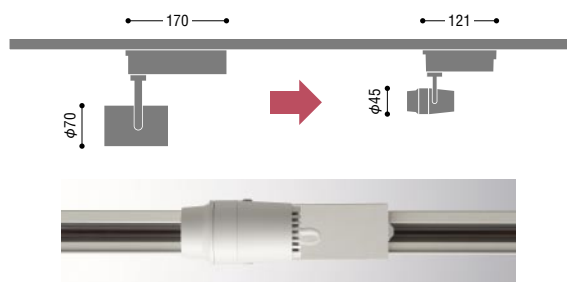

定格外径: 625 mm

30°

●電球色 2700K
XS 44472 L (ファインホワイト)
XS 44478 L (ブラック)
¥19,800(税抜)

消費電力 8.4W		定格光束 480 lm		固有エネルギー消費効率 57.1 lm/W	
30°	5710	31°	630	30°	90
1	1430	1	360	1	230
2	630	2	160	2	120
3	360	3	120	3	90

定格外径: 480 mm

●電球色 3000K
XS 44475 L (ファインホワイト)
XS 44481 L (ブラック)
¥19,800(税抜)

消費電力 8.4W		定格光束 495 lm		固有エネルギー消費効率 58.9 lm/W	
30°	5890	31°	650	30°	90
1	1470	1	370	1	240
2	650	2	160	2	120
3	370	3	120	3	90

定格外径: 495 mm

コンパクトな光源開発により、従来器具と比べて、ボックスの体積が約50%にサイズダウン。

コンパクトボディで壁付可能。多彩な演出が可能です。

手の届かない位置でご使用ください。
スライドコンセント取付方法についてはP.210をご参照ください。

適合調光器(300Wタイプ)
AE 36745 E ¥12,000(税抜)
本 体：プラスチック・白色
サイズ：高-120 幅-70 出幅-20mm
重 量：0.2kg
●1 個用埋込スイッチボックス深型取付専用
●3路スイッチ付
●調光した明るさのまま点灯できます
●接続可能台数：8.4Wタイプ15台まで