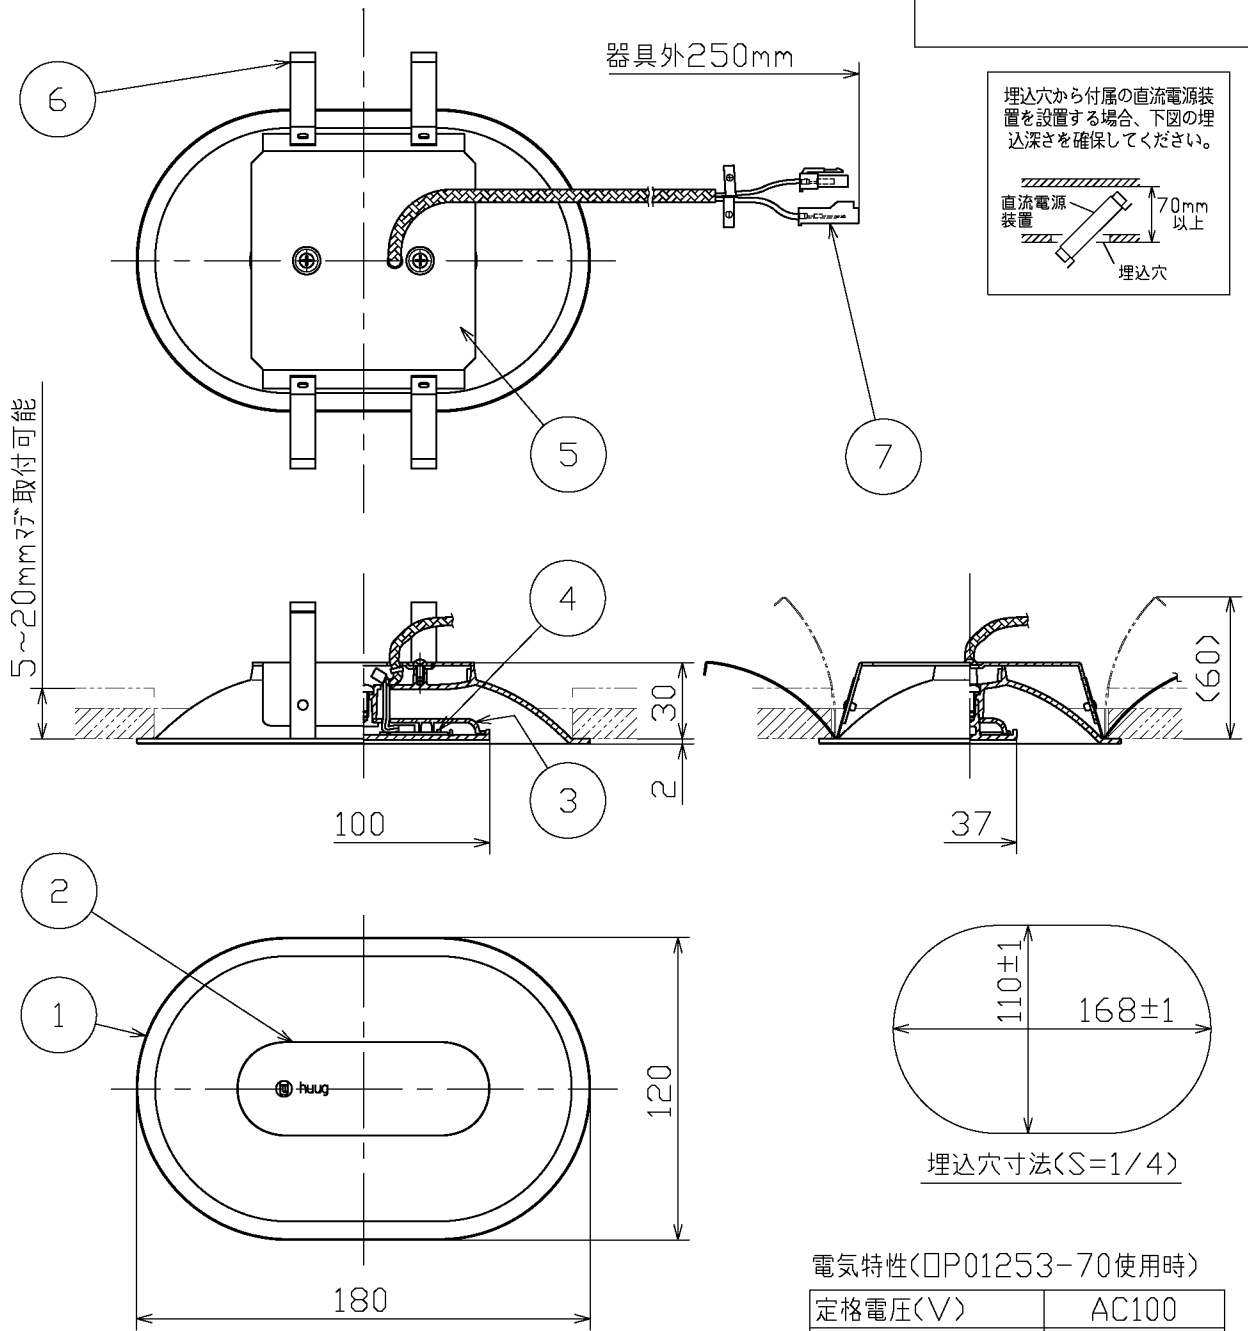

品番	光源色	演色性	LEDモジュール寿命*1	定格光束	固有効率・消費効率
MD20596-00-91	電球色タイプ(3000K)	Ra83	40,000時間	239lm	34.6lm/W

\*1: LEDモジュール寿命は設計値です。設計寿命は保証値ではありません。

電気特性(OP01253-70使用時)

定格電圧(V)	AC100
定格周波数(Hz)	50/60
定格入力電流(A)	0.13
定格消費電力(W)	6.9
定格入力容量(VA)	13

- 直流電源装置寸法/L165・W40・H30
- 直流電源装置重量/0.2kg

• 安全のため、ご使用前に必ず取扱説明書をお読み下さい。

7	コネクタ	ナイロン	2	1P×2(オス・メス)	<ul style="list-style-type: none"> <li>• huug 001 sky</li> <li>• 直流電源装置OP01253付(別置)</li> <li>• 近接照射限度0.15m</li> <li>• LEDのみの交換はできません。</li> <li>• LEDの光色には色ムラがあります。ご了承ください。</li> <li>• 調光不可</li> </ul> <p>特記事項</p>	尺度	1/3	品番	MD20596		
6	取付バネ	ステンレス	4	脱脂		重量	0.3kg	電球	LED 5.7W (付)		
5	天板	亜鉛鋼板	1	脱脂		検印	永井	徳田	印	河内	
4	LEDモジュール	—	1	12粒		作成日	2013.01.31				
3	透光カバー	ポリカーボネート	1	透明消し仕上							
2	灯具カバー	アルミダイカスト	1	ホワイト塗装仕上							
1	本体	アルミダイカスト	1	ホワイト塗装仕上		<p>maxRAY A Harmony of Light and Space</p>					
部番	部品名	材質	数	備考							