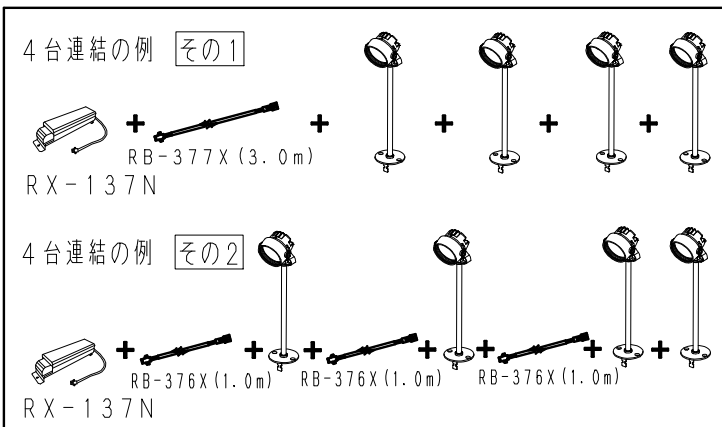

● 連結組合せ例

RB-376X	延長コード (1m)
RB-377X	延長コード (3m)

※連結する際は必ず指定の専用電源をお選び下さい。
必ず指定の接続台数でお使い下さい。

器具 接続台数	1台	2台	3台	4台
延長可能 長さ	3m まで	3m まで	3m まで	3m まで

定格光束 (lm)	固有エネルギー 消費効率 (lm/W)
396	56.6

中角配光タイプ

※RX-135Nを使用した時の定格表

定格電圧 (V)	周波数 (Hz)	入力電圧 (V)	入力電流 (mA)	消費電力 (W)
AC100-242	50/60	100	121	7.0
		200	95	7.0
		242	93	7.2

【付属品： 取付用木ねじ 呼び3 L18 2本 ユニクロメート

8	パイプ		1	
7	アーム	鋼管・φ8	1	クロームメッキ
6	ヒートシンク	アルミダイキャスト	1	
5	LEDモジュール		1	
4	灯体	アルミダイキャスト	1	クロームメッキ
3	LEDレンズ	アクリル	1	
2	灯体固定ネジ	シンチュウ・M3	2	クロームメッキ
1	フレンジ	鋼板	1	クロームメッキ
部番	部品名	材質・素材厚	数量	備考

特記事項・調光不可・専用電源ユニット別売（別置形）
・近接照射限度0.2m
・LED交換不可
・設計寿命：約40,000h

型番
ERS3817S

適合ランプ
Rs-3 LEDモジュール
昼白色タイプ(5000K)
Ra85

承認 検印 作成
新井 宮崎 山本

器具質量 約 0.3 Kg