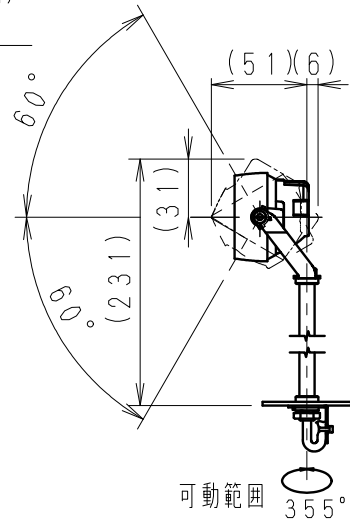

● 連結組合せ例

RB-376X	延長コード (1m)
RB-377X	延長コード (3m)

※連結する際は必ず指定の専用電源をお選び下さい。
必ず指定の接続台数でお使い下さい。

器具 接続台数	1台	2台	3台	4台
延長可能 長さ	3m まで	3m まで	3m まで	3m まで

定格光束 (lm)	固有エネルギー 消費効率 (lm/W)
396	56.6

中角配光タイプ

※RX-135Nを使用した時の定格表

定格電圧 (V)	周波数 (Hz)	入力電圧 (V)	入力電流 (mA)	消費電力 (W)
AC100-242	50/60	100	121	7.0
		200	95	7.0
		242	93	7.2

【付属品： 取付用木ねじ 呼び3 L18 2本 ユニクロメート

8	パイプ		1	
7	アーム	鋼管・φ8	1	クロームメッキ
6	ヒートシンク	アルミダイキャスト	1	
5	LEDモジュール		1	
4	灯体	アルミダイキャスト	1	クロームメッキ
3	LEDレンズ	アクリル	1	
2	灯体固定ネジ	シンチュウ・M3	2	クロームメッキ
1	フレンジ	鋼板	1	クロームメッキ
部番	部品名	材質・素材厚	数量	備考

特記事項・調光不可・専用電源ユニット別売（別置形）
・近接照射限度0.2m
・LED交換不可
・設計寿命：約40,000h

型番
ERS3817S

適合ランプ
Rs-3 LEDモジュール
昼白色タイプ(5000K)
Ra85

承認 検印 作成
新井 宮崎 山本

器具質量 約 0.3 Kg