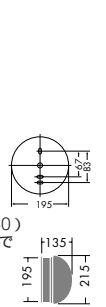

DWP-33709

¥9,800 **ランプ付**

60W (E17) × 1灯
ミニクリプトン球

本体 / アルミダイカスト 黒塗装
カバー / ガラス 乳白

- 1.2kg
- 防雨・防湿形
- 天井付・壁付兼用
- 絶縁台別売 (DP-11799 ¥1,140)
- E17電球形蛍光灯 (D形) 15Wまで使用可能