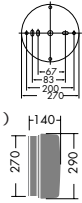

D69-7879

¥15,800 **ランプ付**

100W (E26) × 1灯
一般球

本体 / アルミダイカスト 黒塗装
カバー / ガラス 消し (内面白塗装)

- 3.1kg
- 防雨・防湿形
- 天井付・壁付兼用
- 絶縁台別売 (DP-30903 ¥3,500)