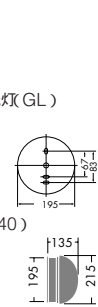

DWP-33710

¥12,800 **ランプ付**

13W × 1灯
FDL電球色コンパクト蛍光灯 (GL)

本体 / アルミダイカスト 黒塗装
カバー / ガラス 乳白

- 1.7kg
- 防雨・防湿形
- 天井付・壁付兼用
- 絶縁台別売 (DP-11799 ¥1,140)