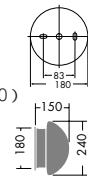

本体 / アルミダイカスト 黒塗装
カバー / ガラス 乳白

- 1.2kg
- 防雨・防湿形
- 天井付・壁付兼用
- 絶縁台別売 (DP-11799 ¥1,140)
- E17電球形蛍光灯 (D形) 15Wまで使用可能

DWP-32613

¥9,800 **ランプ付**

60W (E17) × 1灯
ミニクリプトン球

本体 / 鋼板 ダークグレー塗装
カバー / ガラス 乳白

- 1.5kg
- 防雨形
- 天井付・壁付兼用
- 絶縁台別売 (DP-11799 ¥1,140)

DWP-33708

¥6,980 **ランプ付**

40W (E17) × 1灯
ミニ球

本体 / アルミダイカスト 黒塗装
カバー / ガラス 乳白

- 0.8kg
- 防雨・防湿形
- 絶縁台別売 (DP-11797 ¥530)

DWP-36219

¥10,000 **ランプ付**

40W (E17) × 1灯
ミニクリプトン球