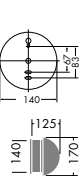

本体 / アルミダイカスト 黒塗装
カバー / ガラス 乳白

- 1.2kg
- 防雨・防湿形
- 天井付・壁付兼用
- 絶縁台別売 (DP-11799 ¥1,140)
- E17電球形蛍光灯 (D形) 15Wまで使用可能

DWP-32613

¥9,800 **ランプ付**

60W (E17) × 1灯
ミニクリプトン球

本体 / 鋼板 ダークグレー塗装
カバー / ガラス 乳白

- 1.5kg
- 防雨形
- 天井付・壁付兼用
- 絶縁台別売 (DP-11799 ¥1,140)

DWP-33708

¥6,980 **ランプ付**

40W (E17) × 1灯
ミニ球

本体 / アルミダイカスト 黒塗装
カバー / ガラス 乳白

- 0.8kg
- 防雨・防湿形
- 絶縁台別売 (DP-11797 ¥530)

DWP-36219

¥10,000 **ランプ付**

40W (E17) × 1灯
ミニクリプトン球