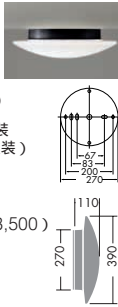

DWP-34544

¥3,650 **ランプ付**

60W (E26) × 1灯
一般球

本体 / アルミダイカスト 黒塗装
カバー / ガラス 乳白

- 0.8kg
- 防雨・防湿形
- 天井付・壁付兼用
- 絶縁台別売 (DP-11795 ¥390)
- E26電球形蛍光灯 (A形・D形) 15Wまで使用可能

DWP-35285

¥21,800 **ランプ付**

30W × 1灯
昼白色丸形蛍光灯 (GL)

本体 / アルミダイカスト 黒塗装
カバー / ガラス 消し (内面白塗装)

- 3.9kg
- 防雨・防湿形
- 天井付・壁付兼用
- 絶縁台別売 (DP-30903 ¥3,500)

DWP-35284

¥19,800 **ランプ付**

60W (E17) × 2灯
ミニクリプトン球

本体 / アルミダイカスト 黒塗装
カバー / ガラス 消し (内面白塗装)

- 3.6kg
- 防雨・防湿形
- 天井付・壁付兼用
- 絶縁台別売 (DP-30903 ¥3,500)