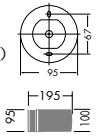

DWP-34544

¥3,650 **ランプ付**

60W (E26) × 1灯
一般球

本体 / アルミダイカスト 黒塗装
カバー / ガラス 乳白

- 0.8kg
- 防雨・防湿形
- 天井付・壁付兼用
- 絶縁台別売 (DP-11795 ¥390)
- E26電球形蛍光灯 (A形・D形) 15Wまで使用可能

DWP-35285

¥21,800 **ランプ付**

30W × 1灯
昼白色丸形蛍光灯 (GL)