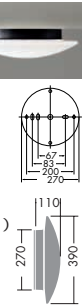

DWP-34544

¥3,650 **ランプ付**

60W (E26) × 1灯
一般球

本体 / アルミダイカスト 黒塗装
カバー / ガラス 乳白

- 0.8kg
- 防雨・防湿形
- 天井付・壁付兼用
- 絶縁台別売 (DP-11795 ¥390)
- E26電球形蛍光灯 (A形・D形) 15Wまで使用可能

DWP-35285

¥21,800 **ランプ付**

30W × 1灯
昼白色丸形蛍光灯 (GL)

本体 / アルミダイカスト 黒塗装
カバー / ガラス 消し (内面白塗装)

- 3.9kg
- 防雨・防湿形
- 天井付・壁付兼用
- 絶縁台別売 (DP-30903 ¥3,500)

DWP-35284

¥19,800 **ランプ付**

60W (E17) × 2灯
ミニクリプトン球

本体 / アルミダイカスト 黒塗装
カバー / ガラス 消し (内面白塗装)

- 3.6kg
- 防雨・防湿形
- 天井付・壁付兼用
- 絶縁台別売 (DP-30903 ¥3,500)

DWP-33710

¥12,800 **ランプ付**

13W × 1灯
FDL電球色コンパクト蛍光灯 (GL)

本体 / アルミダイカスト 黒塗装
カバー / ガラス 乳白

- 1.7kg
- 防雨・防湿形
- 天井付・壁付兼用
- 絶縁台別売 (DP-11799 ¥1,140)

DWP-33709

¥9,800 **ランプ付**

60W (E17) × 1灯
ミニクリプトン球