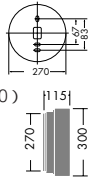

DWP-34540

¥18,800 **ランプ付**

30W × 1灯
昼白色丸形蛍光灯 (GL)

本体 / アルミダイカスト 黒塗装
カバー / ガラス 乳白消し

- 3.1kg
- 防雨・防湿形
- 天井付・壁付兼用
- 絶縁台別売 (DP-30902 ¥3,000)

D69-7879

¥15,800 **ランプ付**

100W (E26) × 1灯
一般球