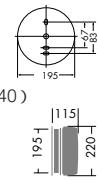

DWP-34544

¥3,650 **ランプ付**

60W (E26) × 1灯
一般球

本体 / アルミダイカスト 黒塗装
カバー / ガラス 乳白

- 0.8kg
- 防雨・防湿形
- 天井付・壁付兼用
- 絶縁台別売 (DP-11795 ¥390)
- E26電球形蛍光灯 (A形・D形) 15Wまで使用可能

DWP-35285

¥21,800 **ランプ付**

30W × 1灯
昼白色丸形蛍光灯 (GL)