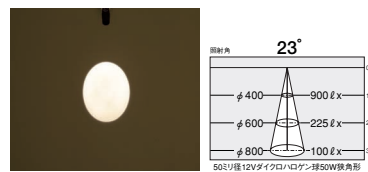

スプレッドレンズ

DP-54726
¥2,800

- 硬質ガラス 透明
- 径φ50mm 0.1kg

※単体では使用できません。必ずレンズ枠と組み合わせてご使用ください。

フラッドレンズ (DP-54727+DP-54735E)

フラッドレンズ

DP-54727
¥3,000

- 強化ガラス 透明
- 径φ50mm 0.1kg

※単体では使用できません。必ずレンズ枠と組み合わせてご使用ください。

ピンスポット (DP-54734+DP-54735E)

ピンスポットレンズ

DP-54734
¥6,500

- アルミダイカスト 黒塗装
- ガラス 透明
- 径φ57 長65mm 0.1kg
- フォーカス機構付

レンズ枠

DP-54735E (ホワイト)
DP-54736 (ダークグレー)
¥3,000

- アルミダイカスト 塗装(内面黒塗装)
- 径φ60 長35mm 0.1kg