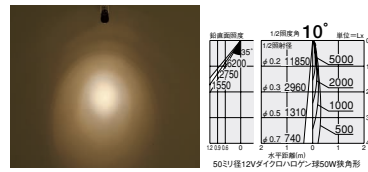

tecnico CORSO
ディーテクニコ コルソ
NANO SPOT

オプション

ノーマル (DSL-2339XWF)

フード (DP-54248E)

フード

DP-54248E (ホワイト)
DP-54249 (ダークグレー)
¥1,800

- アルミダイカスト 塗装(内面黒塗装)
- 径φ60 長25mm 0.1kg

スプレッドレンズ (DP-54726+DP-54735E)