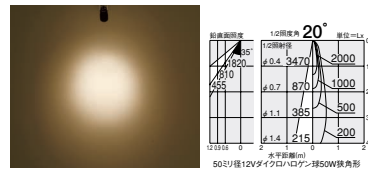

フラッドレンズ (DP-54727+DP-54735E)

DP-54727
¥3,000

- ●強化ガラス 透明
- ●径φ50mm 0.1kg

※単体では使用できません。必ずレンズ枠と組み合わせてご使用ください。