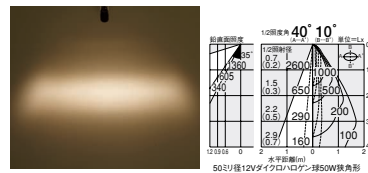

tecnico CORSO
ディーテクニコ コルソ
NANO SPOT

オプション

ノーマル (DSL-2339XWF)

フード (DP-54248E)

フード

DP-54248E (ホワイト)
DP-54249 (ダークグレー)
¥1,800

- アルミダイカスト 塗装(内面黒塗装)
- 径φ60 長25mm 0.1kg

スプレッドレンズ (DP-54726+DP-54735E)