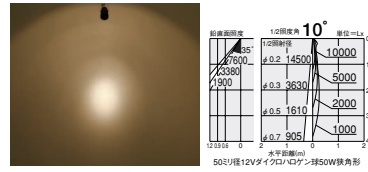

tecnico CORSO
ディーテクニコ コルソ
NANO SPOT

オプション

ノーマル (DSL-2339XWF)

フード (DP-54248E)

フード

DP-54248E (ホワイト)
DP-54249 (ダークグレー)
¥1,800

- アルミダイカスト 塗装(内面黒塗装)
- 径φ60 長25mm 0.1kg

スプレッドレンズ (DP-54726+DP-54735E)