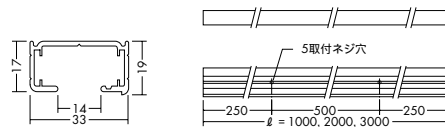

直付専用型 (アース付) (2P 15A 125V)

1m用	2m用	3m用
<b>DP-53804</b> (オフホワイト塗装)	<b>DP-53805</b> (オフホワイト塗装)	<b>DP-53806</b> (オフホワイト塗装)
<b>DP-53807</b> (ブラック塗装)	<b>DP-53808</b> (ブラック塗装)	<b>DP-53809</b> (ブラック塗装)
<b>DP-53810</b> (シルバーアルマイト)	<b>DP-53811</b> (シルバーアルマイト)	<b>DP-53812</b> (シルバーアルマイト)
¥3,150	¥6,300	¥9,450
●アルミ型材 ●アース付	●アルミ型材 ●アース付	●アルミ型材 ●アース付

直付専用型 (2P 15A 125V)

1m用	2m用	3m用
<b>L-7063</b> (オフホワイト塗装)	<b>L-7064</b> (オフホワイト塗装)	<b>L-7065</b> (オフホワイト塗装)
<b>L-7029</b> (ブラック塗装)	<b>L-7030</b> (ブラック塗装)	<b>L-7031</b> (ブラック塗装)
<b>L-7006</b> (シルバーアルマイト)	<b>L-7007</b> (シルバーアルマイト)	<b>L-7008</b> (シルバーアルマイト)
¥2,900	¥5,800	¥8,700
<b>L-7006</b> (シルバーアルマイト)	<b>L-7007</b> (シルバーアルマイト)	<b>L-7008</b> (シルバーアルマイト)
¥2,100	¥4,200	¥6,300
●アルミ型材	●アルミ型材	●アルミ型材

直付・パイプ吊り兼用型 (2P 15A 125V)

1m用	2m用	3m用
<b>L-7069</b> (オフホワイト塗装)	<b>L-7070</b> (オフホワイト塗装)	<b>L-7071</b> (オフホワイト塗装)
<b>L-7039</b> (ブラック塗装)	<b>L-7040</b> (ブラック塗装)	<b>L-7041</b> (ブラック塗装)
<b>L-7009</b> (シルバーアルマイト)	<b>L-7010</b> (シルバーアルマイト)	<b>L-7011</b> (シルバーアルマイト)
¥3,900	¥7,800	¥11,700
<b>L-7009</b> (シルバーアルマイト)	<b>L-7010</b> (シルバーアルマイト)	<b>L-7011</b> (シルバーアルマイト)
¥2,900	¥5,800	¥8,700
●アルミ型材 ●ハンガー付	●アルミ型材 ●ハンガー付	●アルミ型材 ●ハンガー付