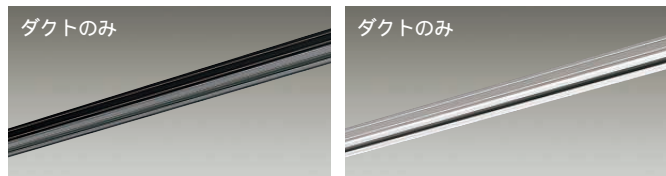

直付専用型 (アース付) (2P 15A 125V)

1m用	2m用	3m用
<b>DP-53804</b> (オフホワイト塗装)	<b>DP-53805</b> (オフホワイト塗装)	<b>DP-53806</b> (オフホワイト塗装)
<b>DP-53807</b> (ブラック塗装)	<b>DP-53808</b> (ブラック塗装)	<b>DP-53809</b> (ブラック塗装)
<b>DP-53810</b> (シルバーアルマイト)	<b>DP-53811</b> (シルバーアルマイト)	<b>DP-53812</b> (シルバーアルマイト)
¥3,150	¥6,300	¥9,450
●アルミ型材 ●アース付	●アルミ型材 ●アース付	●アルミ型材 ●アース付

直付専用型 (2P 15A 125V)

1m用	2m用	3m用
<b>L-7063</b> (オフホワイト塗装)	<b>L-7064</b> (オフホワイト塗装)	<b>L-7065</b> (オフホワイト塗装)
<b>L-7029</b> (ブラック塗装)	<b>L-7030</b> (ブラック塗装)	<b>L-7031</b> (ブラック塗装)
<b>L-7006</b> (シルバーアルマイト)	<b>L-7007</b> (シルバーアルマイト)	<b>L-7008</b> (シルバーアルマイト)
¥2,900	¥5,800	¥8,700
<b>L-7006</b> (シルバーアルマイト)	<b>L-7007</b> (シルバーアルマイト)	<b>L-7008</b> (シルバーアルマイト)
¥2,100	¥4,200	¥6,300
●アルミ型材	●アルミ型材	●アルミ型材

直付・パイプ吊り兼用型 (2P 15A 125V)

1m用	2m用	3m用
<b>L-7069</b> (オフホワイト塗装)	<b>L-7070</b> (オフホワイト塗装)	<b>L-7071</b> (オフホワイト塗装)
<b>L-7039</b> (ブラック塗装)	<b>L-7040</b> (ブラック塗装)	<b>L-7041</b> (ブラック塗装)
<b>L-7009</b> (シルバーアルマイト)	<b>L-7010</b> (シルバーアルマイト)	<b>L-7011</b> (シルバーアルマイト)
¥3,900	¥7,800	¥11,700
<b>L-7009</b> (シルバーアルマイト)	<b>L-7010</b> (シルバーアルマイト)	<b>L-7011</b> (シルバーアルマイト)
¥2,900	¥5,800	¥8,700
●アルミ型材 ●ハンガー付	●アルミ型材 ●ハンガー付	●アルミ型材 ●ハンガー付