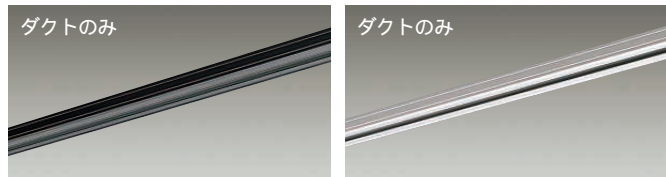

直付専用型 (アース付) (2P 15A 125V)

1m用	2m用	3m用
<b>DP-53804</b> (オフホワイト塗装)	<b>DP-53805</b> (オフホワイト塗装)	<b>DP-53806</b> (オフホワイト塗装)
<b>DP-53807</b> (ブラック塗装)	<b>DP-53808</b> (ブラック塗装)	<b>DP-53809</b> (ブラック塗装)
<b>DP-53810</b> (シルバーアルマイト)	<b>DP-53811</b> (シルバーアルマイト)	<b>DP-53812</b> (シルバーアルマイト)
¥3,150	¥6,300	¥9,450
●アルミ型材 ●アース付	●アルミ型材 ●アース付	●アルミ型材 ●アース付

直付専用型 (2P 15A 125V)

1m用	2m用	3m用
<b>L-7063</b> (オフホワイト塗装)	<b>L-7064</b> (オフホワイト塗装)	<b>L-7065</b> (オフホワイト塗装)
<b>L-7029</b> (ブラック塗装)	<b>L-7030</b> (ブラック塗装)	<b>L-7031</b> (ブラック塗装)
<b>L-7006</b> (シルバーアルマイト)	<b>L-7007</b> (シルバーアルマイト)	<b>L-7008</b> (シルバーアルマイト)
¥2,900	¥5,800	¥8,700
<b>L-7006</b> (シルバーアルマイト)	<b>L-7007</b> (シルバーアルマイト)	<b>L-7008</b> (シルバーアルマイト)
¥2,100	¥4,200	¥6,300
●アルミ型材	●アルミ型材	●アルミ型材

直付・パイプ吊り兼用型 (2P 15A 125V)

1m用	2m用	3m用
<b>L-7069</b> (オフホワイト塗装)	<b>L-7070</b> (オフホワイト塗装)	<b>L-7071</b> (オフホワイト塗装)
<b>L-7039</b> (ブラック塗装)	<b>L-7040</b> (ブラック塗装)	<b>L-7041</b> (ブラック塗装)
<b>L-7009</b> (シルバーアルマイト)	<b>L-7010</b> (シルバーアルマイト)	<b>L-7011</b> (シルバーアルマイト)
¥3,900	¥7,800	¥11,700
<b>L-7009</b> (シルバーアルマイト)	<b>L-7010</b> (シルバーアルマイト)	<b>L-7011</b> (シルバーアルマイト)
¥2,900	¥5,800	¥8,700
●アルミ型材 ●ハンガー付	●アルミ型材 ●ハンガー付	●アルミ型材 ●ハンガー付