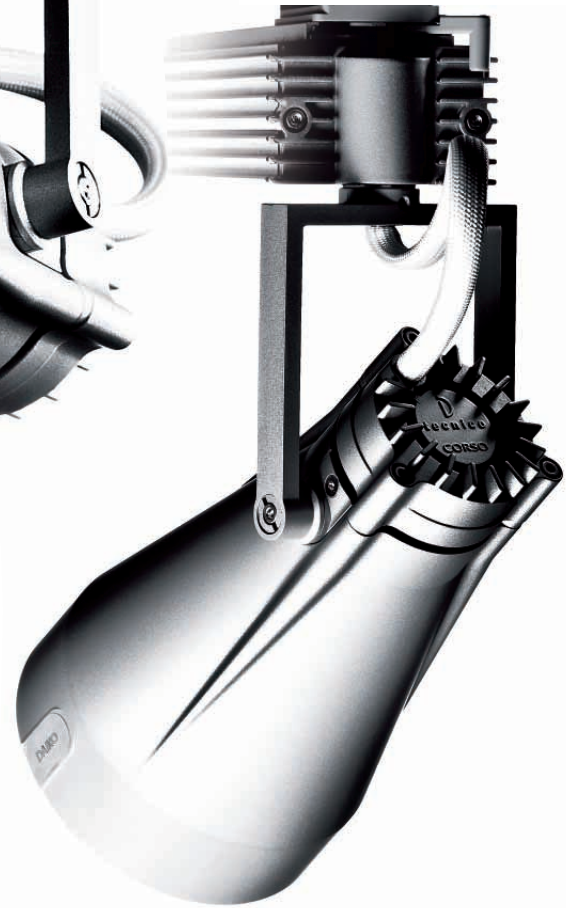

tecnico CORSO
ディーテクニコ コルソ
MEDIUM SPOT

狭角(DSH-3095XS)

中角(DSH-3096XS)

広角(DSH-3097XS)

フード(DSH-3095XS+DP-53416E)

オプション

フード
DP-53416E (メタリックシルバー) ●アルミダイカスト
DP-53414E (オフホワイト) 塗装 内面黒塗装)
DP-53415E (ダークグレー) ●巾115 長74mm 0.2kg
 意匠登録済
 ¥2,400

スプレッドレンズ
DP-53420E
 ¥3,700
 ●硬質ガラス 透明
 ●径 90mm 0.2kg

単体では使用できません。必ずオプションフードと組み合わせてご使用ください。
 狭角タイプ、中角タイプと組み合わせてご使用ください。
 セラメタプレミアSタイプには使用できません。

ノーマル(DSH-2074XS)

フード(DP-53416E)

スプレッドレンズ DP-53416E+DP-53420E