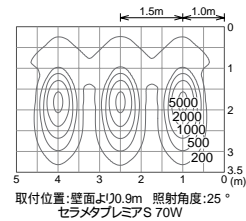

tecnico CORSO
ディーテクニコ コルソ
MEDIUM SPOT

狭角(DSH-3095XS)

中角(DSH-3096XS)

広角(DSH-3097XS)

フード(DSH-3095XS+DP-53416E)

オプション

フード
DP-53416E (メタリックシルバー) ●アルミダイカスト
DP-53414E (オフホワイト) 塗装 内面黒塗装)
DP-53415E (ダークグレー) ●巾115 長74mm 0.2kg
 意匠登録済
 ¥2,400

スプレッドレンズ
DP-53420E
 ¥3,700
 ●硬質ガラス 透明
 ●径 90mm 0.2kg

単体では使用できません。必ずオプションフードと組み合わせてご使用ください。
 狭角タイプ、中角タイプと組み合わせてご使用ください。
 セラメタプレミアSタイプには使用できません。

ノーマル(DSH-2074XS)

フード(DP-53416E)

スプレッドレンズ DP-53416E+DP-53420E