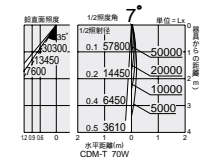

スプレッドレンズ
DP-53420E
 ¥3,700
 ●硬質ガラス 透明
 ●径 90mm 0.2kg

単体では使用できません。必ずオプションフードと組み合わせてご使用ください。
 狭角タイプ、中角タイプと組み合わせてご使用ください。
 セラメタプレミアSタイプには使用できません。

ノーマル(DSH-2074XS)

フード(DP-53416E)

スプレッドレンズ DP-53416E+DP-53420E