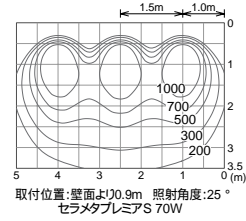

tecnico CORSO
ディーテクニコ コルソ
MEDIUM SPOT

狭角(DSH-3095XS)

中角(DSH-3096XS)

広角(DSH-3097XS)

フード(DSH-3095XS+DP-53416E)

オプション

フード
DP-53416E (メタリックシルバー) ●アルミダイカスト
DP-53414E (オフホワイト) 塗装 内面黒塗装)
DP-53415E (ダークグレー) ●巾115 長74mm 0.2kg
 意匠登録済
 ¥2,400

スプレッドレンズ
DP-53420E
 ¥3,700
 ●硬質ガラス 透明
 ●径 90mm 0.2kg

単体では使用できません。必ずオプションフードと組み合わせてご使用ください。
 狭角タイプ、中角タイプと組み合わせてご使用ください。
 セラメタプレミアSタイプには使用できません。

ノーマル(DSH-2074XS)

フード(DP-53416E)

スプレッドレンズ DP-53416E+DP-53420E