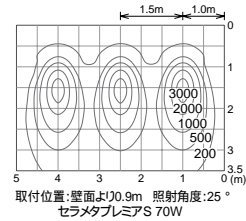

tecnico CORSO
ディーテクニコ コルソ
MEDIUM SPOT

狭角(DSH-3095XS)

中角(DSH-3096XS)

広角(DSH-3097XS)

フード(DSH-3095XS+DP-53416E)

オプション

フード
DP-53416E (メタリックシルバー) ●アルミダイカスト
DP-53414E (オフホワイト) 塗装 内面黒塗装)
DP-53415E (ダークグレー) ●巾115 長74mm 0.2kg
 意匠登録済
 ¥2,400

スプレッドレンズ
DP-53420E
 ¥3,700
 ●硬質ガラス 透明
 ●径 90mm 0.2kg

単体では使用できません。必ずオプションフードと組み合わせてご使用ください。
 狭角タイプ、中角タイプと組み合わせてご使用ください。
 セラメタプレミアSタイプには使用できません。

ノーマル(DSH-2074XS)

フード(DP-53416E)

スプレッドレンズ DP-53416E+DP-53420E