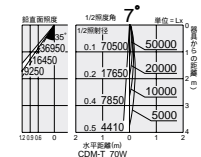

フード(DP-53416E)