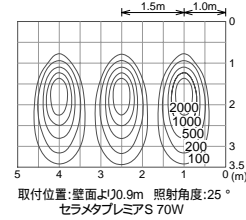

tecnico CORSO
ディーテクニコ コルソ
MEDIUM SPOT

狭角(DSH-3095XS)

中角(DSH-3096XS)

広角(DSH-3097XS)

フード(DSH-3095XS+DP-53416E)

オプション

フード
DP-53416E (メタリックシルバー) ●アルミダイカスト
DP-53414E (オフホワイト) 塗装 内面黒塗装)
DP-53415E (ダークグレー) ●巾115 長74mm 0.2kg
 意匠登録済
 ¥2,400

スプレッドレンズ
DP-53420E
 ¥3,700
 ●硬質ガラス 透明
 ●径 90mm 0.2kg

単体では使用できません。必ずオプションフードと組み合わせてご使用ください。
 狭角タイプ、中角タイプと組み合わせてご使用ください。
 セラメタプレミアSタイプには使用できません。

ノーマル(DSH-2074XS)

フード(DP-53416E)

スプレッドレンズ DP-53416E+DP-53420E