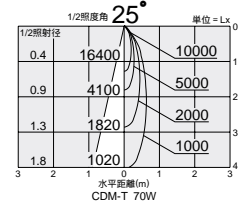

200 175

防雨・防湿形（屋外および一般浴室でもご使用いただけます）

CDM-TP 150W 3,000K 4,300K
セラメタ® 150W 3,500K 4,200K

FHTコンパクト蛍光灯
42W形 2,700K 4,000K
3,000K 5,000K 3,500K

CDM-TP 70W 3,000K 4,300K
セラメタ® 70W 3,500K 4,200K

CDM-T 35W/70W 3,000K 4,200K
HCI-T 70W

200
埋込穴 ベース

200
埋込穴 ベース

175
埋込穴 ベース

175
埋込穴 ベース

DOH-2386XW
¥19,500 ランプ別 安定器別

- 150W(E26) × 1灯 CDM-TP・拡散形
- 150W(E26) × 1灯 セラメタ®・拡散形
- 枠 / アルミダイカスト オフホワイト塗装 反射板 / アルミ シルバー電解(ショット) 強化ガラス 透明
- 1.4kg
- 防雨・防湿形
- 安定器別置
- 埋込必要高238mm
- 取付可能天井厚1~30mm