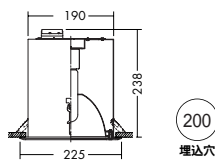

200 175

防雨・防湿形（屋外および一般浴室でもご使用いただけます）

CDM-TP 150W 3,000K 4,300K
セラメタ® 150W 3,500K 4,200K

FHTコンパクト蛍光灯
42W形 2,700K 4,000K
3,000K 5,000K 3,500K

CDM-TP 70W 3,000K 4,300K
セラメタ® 70W 3,500K 4,200K

CDM-T 35W/70W 3,000K 4,200K
HCI-T 70W

200
埋込穴 ベース

200
埋込穴 ベース

175
埋込穴 ベース

175
埋込穴 ベース

DOH-2386XW
¥19,500 ランプ別 安定器別

- 150W(E26) × 1灯 CDM-TP・拡散形
- 150W(E26) × 1灯 セラメタ®・拡散形
- 枠 / アルミダイカスト オフホワイト塗装 反射板 / アルミ シルバー電解(ショット) 強化ガラス 透明
- 1.4kg
- 防雨・防湿形
- 安定器別置
- 埋込必要高238mm
- 取付可能天井厚1~30mm

DOF-2385XW
¥24,800 ランプ別

- 42W × 1灯 FHTコンパクト蛍光灯(EHF)
- 枠 / アルミダイカスト オフホワイト塗装 反射板 / アルミ シルバー電解(ショット) 強化ガラス 透明
- 1.3kg
- 消費効率: 69.3 ℓ m/WK 2980 ℓ m/43W)
- ランプ: FHT42EX
- 防雨・防湿形
- 100~242V
- 埋込必要高205mm
- 取付可能天井厚1~30mm

DOH-2382XW
¥19,500 ランプ別 安定器別

- 70W(E26) × 1灯 CDM-TP・拡散形
- 70W(E26) × 1灯 セラメタ®・拡散形
- 枠 / アルミダイカスト オフホワイト塗装 反射板 / アルミ シルバー電解 (ショット・上部エンボス) 強化ガラス 透明
- 1.2kg
- 防雨・防湿形
- 安定器別置
- 埋込必要高230mm
- 取付可能天井厚1~30mm

DOH-2381XW
¥22,000 ランプ別 安定器別

- 35W/70W(G12) × 1灯 CDM-T
- 70W(G12) × 1灯 HCI-T
- 枠 / アルミダイカスト オフホワイト塗装 反射板 / アルミ シルバー電解 (ショット・上部エンボス) 強化ガラス 透明
- 1.2kg
- 防雨・防湿形
- 安定器別置
- 埋込必要高230mm
- 取付可能天井厚1~30mm

エクステリア
ダウンライト

200

175

200
埋込穴

200
埋込穴

175
埋込穴

175
埋込穴

CDM-TP(拡散形) 150W(E26)
3,000K DP-54431 ¥14,300(13,000 ℓ m 16,000h)
3,500K DP-54432 ¥14,300(13,000 ℓ m 16,000h)
4,200K DP-54433 ¥14,300(13,000 ℓ m 16,000h)

セラメタ®(拡散形) 150W(E26)
3,000K DP-54404 ¥16,700(14,000 ℓ m 12,000h)
3,500K DP-54405 ¥16,700(14,000 ℓ m 12,000h)
4,300K DP-54406 ¥16,700(14,000 ℓ m 12,000h)

CDM-TP/セラメタ®適合安定器
インバータ
150W用 DP-53272(100~242V) ¥26,000

FHTコンパクト蛍光灯 42W形
電球色 2,700K DP-54389 ¥2,700(3,200 ℓ m 10,000h)
3,000K DP-54393 ¥2,700(3,200 ℓ m 10,000h)
昼白色 3,500K DP-54384 ¥2,700(3,200 ℓ m 10,000h)
白色 4,000K DP-54381 ¥2,700(3,200 ℓ m 10,000h)
昼白色 5,000K DP-54376 ¥2,700(3,200 ℓ m 10,000h)