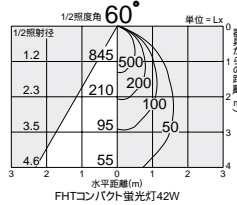

200 175

防雨・防湿形（屋外および一般浴室でもご使用いただけます）

CDM-TP 150W 3,000K 4,300K
セラメタ® 150W 3,500K 4,200K

FHTコンパクト蛍光灯
42W形 2,700K 4,000K
3,000K 5,000K 3,500K

CDM-TP 70W 3,000K 4,300K
セラメタ® 70W 3,500K 4,200K

CDM-T 35W/70W 3,000K 4,200K
HCI-T 70W