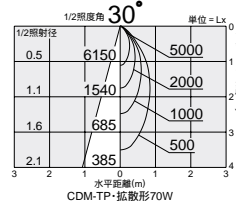

200 175

防雨・防湿形（屋外および一般浴室でもご使用いただけます）

CDM-TP 150W 3,000K 4,300K
セラメタ® 150W 3,500K 4,200K

FHTコンパクト蛍光灯
42W形 2,700K 4,000K
3,000K 5,000K 3,500K

CDM-TP 70W 3,000K 4,300K
セラメタ® 70W 3,500K 4,200K

CDM-T 35W/70W 3,000K 4,200K
HCI-T 70W