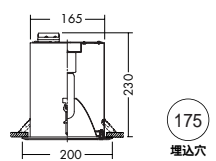

- 35W/70W(G12) × 1灯 CDM-T
- 70W(G12) × 1灯 HCI-T
- 枠 / アルミダイカスト オフホワイト塗装 反射板 / アルミ シルバー電解 (ショット・上部エンボス) 強化ガラス 透明
- 1.2kg
- 防雨・防湿形
- 安定器別置
- 埋込必要高230mm
- 取付可能天井厚1~30mm

エクステリア
ダウンライト

200

175

200
埋込穴

200
埋込穴

175
埋込穴