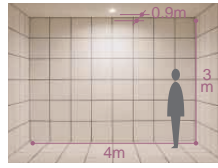

200
埋込穴 ベース

200
埋込穴 ベース

175
埋込穴 ベース

175
埋込穴 ベース

DOH-2386XW
¥19,500 ランプ別 安定器別

- 150W(E26) × 1灯 CDM-TP・拡散形
- 150W(E26) × 1灯 セラメタ®・拡散形
- 枠 / アルミダイカスト オフホワイト塗装 反射板 / アルミ シルバー電解(ショット) 強化ガラス 透明
- 1.4kg
- 防雨・防湿形
- 安定器別置
- 埋込必要高238mm
- 取付可能天井厚1~30mm