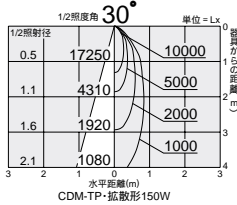

200 175

防雨・防湿形（屋外および一般浴室でもご使用いただけます）

CDM-TP 150W 3,000K 4,300K
セラメタ® 150W 3,500K 4,200K

FHTコンパクト蛍光灯
42W形 2,700K 4,000K
3,000K 5,000K 3,500K

CDM-TP 70W 3,000K 4,300K
セラメタ® 70W 3,500K 4,200K

CDM-T 35W/70W 3,000K 4,200K
HCI-T 70W