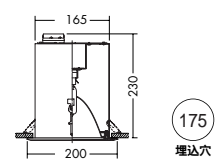

- 35W/70W(G12) × 1灯 CDM-T
- 70W(G12) × 1灯 HCI-T
- 枠 / アルミダイカスト オフホワイト塗装 反射板 / アルミ シルバー電解 (ショット・上部エンボス) 強化ガラス 透明
- 1.2kg
- 防雨・防湿形
- 安定器別置
- 埋込必要高230mm
- 取付可能天井厚1~30mm

エクステリア
ダウンライト

200

175

200
埋込穴

200
埋込穴

175
埋込穴