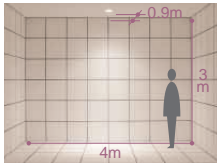

200 175

防雨・防湿形（屋外および一般浴室でもご使用いただけます）

CDM-TP 150W 3,000K 4,300K
セラメタ® 150W 3,500K 4,200K

FHTコンパクト蛍光灯
42W形 2,700K 4,000K
3,000K 5,000K 3,500K

CDM-TP 70W 3,000K 4,300K
セラメタ® 70W 3,500K 4,200K

CDM-T 35W/70W 3,000K 4,200K
HCI-T 70W