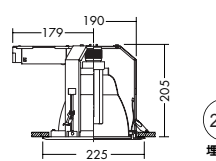

- 35W/70W(G12) × 1灯 CDM-T
- 70W(G12) × 1灯 HCI-T
- 枠 / アルミダイカスト オフホワイト塗装 反射板 / アルミ シルバー電解 (ショット・上部エンボス) 強化ガラス 透明
- 1.2kg
- 防雨・防湿形
- 安定器別置
- 埋込必要高230mm
- 取付可能天井厚1~30mm

エクステリア
ダウンライト

200

175

200
埋込穴

200
埋込穴

175
埋込穴