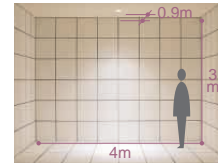

200
埋込穴 ベース

200
埋込穴 ベース

175
埋込穴 ベース

175
埋込穴 ベース

DOH-2386XW
¥19,500 ランプ別 安定器別

- 150W(E26) × 1灯 CDM-TP・拡散形
- 150W(E26) × 1灯 セラメタ®・拡散形
- 枠 / アルミダイカスト オフホワイト塗装 反射板 / アルミ シルバー電解(ショット) 強化ガラス 透明
- 1.4kg
- 防雨・防湿形
- 安定器別置
- 埋込必要高238mm
- 取付可能天井厚1~30mm