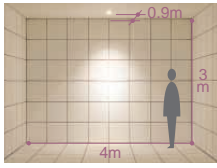

DOWN LIGHT

150 125

防雨・防湿形（屋外および一般浴室でもご使用いただけます）

ダイクロハロゲン球 3,000K
75W形65W(径50mm)

FHTコンパクト蛍光灯 2,700K 4,000K
32W形/42W形 3,000K 5,000K 3,500K

CDM-R(PAR20) 3,000K
35W 4,200K

ダイクロハロゲン球 3,000K
75W形65W(径50mm)

150 埋込穴 ユニバーサル 首振り角 片側 30° 回転角 350°