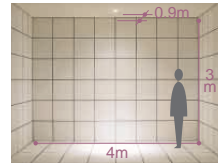

DOWN LIGHT

150 125

防雨・防湿形（屋外および一般浴室でもご使用いただけます）

ダイクロハロゲン球 3,000K
75W形65W(径50mm)

FHTコンパクト蛍光灯 2,700K 4,000K
32W形/42W形 3,000K 5,000K 3,500K

CDM-R(PAR20) 3,000K
35W 4,200K

ダイクロハロゲン球 3,000K
75W形65W(径50mm)

150 埋込穴 ユニバーサル 首振り角 片側 30° 回転角 350°