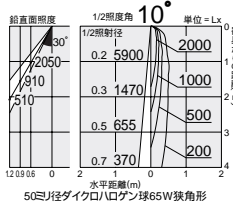

DOWN LIGHT

150 125

防雨・防湿形（屋外および一般浴室でもご使用いただけます）

ダイクロハロゲン球 3,000K
75W形65W(径50mm)

FHTコンパクト蛍光灯 2,700K 4,000K
32W形/42W形 3,000K 5,000K 3,500K

CDM-R(PAR20) 3,000K
35W 4,200K

ダイクロハロゲン球 3,000K
75W形65W(径50mm)

150 埋込穴 ユニバーサル 首振り角 片側 30° 回転角 350°