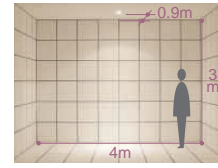

DOWN LIGHT

150 125

防雨・防湿形（屋外および一般浴室でもご使用いただけます）

ダイクロハロゲン球 3,000K
75W形65W(径50mm)

FHTコンパクト蛍光灯 2,700K 4,000K
32W形/42W形 3,000K 5,000K 3,500K

CDM-R(PAR20) 3,000K
35W 4,200K

ダイクロハロゲン球 3,000K
75W形65W(径50mm)

150 埋込穴 ユニバーサル 首振り角 片側 30° 回転角 350°