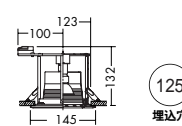

DOH-2380XW
¥11,500 ランプ別 安定器別

35W(E26)×1灯
CDM-R(PAR20)

- 枠 / アルミダイカスト オフホワイト塗装
- パツフル / 銅板 黒塗装
- 強化ガラス 透明
- 0.8kg
- 防雨・防湿形
- 安定器別置
- 埋込必要高154mm
- 取付可能天井厚5~25mm

DOL-2648XW
¥12,300 ランプ別

65W(E11)×1灯
ダイクロハロゲン球(径50mm)

- 枠 / アルミダイカスト オフホワイト塗装
- パツフル / 銅板 黒塗装
- 強化ガラス 透明
- 0.8kg
- 防雨・防湿形
- 埋込必要高132mm
- 取付可能天井厚5~25mm

エキステリア ● ダウンライト

150

125

ダイクロハロゲン球(径50mm)75W形65W(E11) 3,000K
狭角形 DP-34817 ¥2,600(5,900cd 3,000h)
中角形 DP-34818 ¥2,600(2,900cd 3,000h)
広角形 DP-34819 ¥2,600(1,500cd 3,000h)