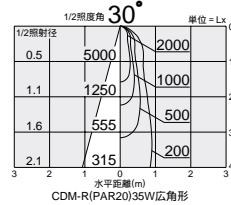

DOWN LIGHT

150 125

防雨・防湿形（屋外および一般浴室でもご使用いただけます）

ダイクロハロゲン球 3,000K
75W形65W(径50mm)

FHTコンパクト蛍光灯 2,700K 4,000K
32W形/42W形 3,000K 5,000K 3,500K

CDM-R(PAR20) 3,000K
35W 4,200K

ダイクロハロゲン球 3,000K
75W形65W(径50mm)

150 埋込穴 ユニバーサル 首振り角 片側 30° 回転角 350°