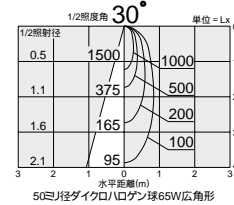

DOWN LIGHT

150 125

防雨・防湿形（屋外および一般浴室でもご使用いただけます）

ダイクロハロゲン球 3,000K
75W形65W(径50mm)

FHTコンパクト蛍光灯 2,700K 4,000K
32W形/42W形 3,000K 5,000K 3,500K

CDM-R(PAR20) 3,000K
35W 4,200K

ダイクロハロゲン球 3,000K
75W形65W(径50mm)

150 埋込穴 ユニバーサル 首振り角 片側 30° 回転角 350°