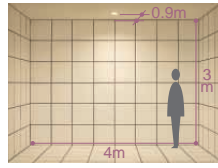

DOWN LIGHT

150 125

防雨・防湿形（屋外および一般浴室でもご使用いただけます）

ダイクロハロゲン球 3,000K
75W形65W(径50mm)

FHTコンパクト蛍光灯 2,700K 4,000K
32W形/42W形 3,000K 5,000K 3,500K

CDM-R(PAR20) 3,000K
35W 4,200K

ダイクロハロゲン球 3,000K
75W形65W(径50mm)

150 埋込穴 ユニバーサル 首振り角 片側 30° 回転角 350°