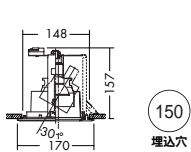

DOH-2380XW
¥11,500 ランプ別 安定器別

35W(E26)×1灯
CDM-R(PAR20)

- 枠 / アルミダイカスト オフホワイト塗装
- パツフル / 銅板 黒塗装
- 強化ガラス 透明
- 0.8kg
- 防雨・防湿形
- 安定器別置
- 埋込必要高154mm
- 取付可能天井厚5~25mm

DOL-2648XW
¥12,300 ランプ別

65W(E11)×1灯
ダイクロハロゲン球(径50mm)

- 枠 / アルミダイカスト オフホワイト塗装
- パツフル / 銅板 黒塗装
- 強化ガラス 透明
- 0.8kg
- 防雨・防湿形
- 埋込必要高132mm
- 取付可能天井厚5~25mm

エキステリア ● ダウンライト

150

125

ダイクロハロゲン球(径50mm)75W形65W(E11) 3,000K
狭角形 DP-34817 ¥2,600(5,900cd 3,000h)
中角形 DP-34818 ¥2,600(2,900cd 3,000h)
広角形 DP-34819 ¥2,600(1,500cd 3,000h)