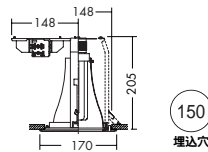

DOH-2380XW
¥11,500 ランプ別 安定器別

35W(E26)×1灯
CDM-R(PAR20)

- 枠 / アルミダイカスト オフホワイト塗装
- パツフル / 銅板 黒塗装
- 強化ガラス 透明
- 0.8kg
- 防雨・防湿形
- 安定器別置
- 埋込必要高154mm
- 取付可能天井厚5~25mm

DOL-2648XW
¥12,300 ランプ別

65W(E11)×1灯
ダイクロハロゲン球(径50mm)

- 枠 / アルミダイカスト オフホワイト塗装
- パツフル / 銅板 黒塗装
- 強化ガラス 透明
- 0.8kg
- 防雨・防湿形
- 埋込必要高132mm
- 取付可能天井厚5~25mm

エキステリア ● ダウンライト

150

125

ダイクロハロゲン球(径50mm)75W形65W(E11) 3,000K
狭角形 DP-34817 ¥2,600(5,900cd 3,000h)
中角形 DP-34818 ¥2,600(2,900cd 3,000h)
広角形 DP-34819 ¥2,600(1,500cd 3,000h)