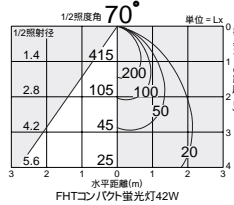

DOWN LIGHT

150 125

防雨・防湿形（屋外および一般浴室でもご使用いただけます）

ダイクロハロゲン球 3,000K
75W形65W(径50mm)

FHTコンパクト蛍光灯 2,700K 4,000K
32W形/42W形 3,000K 5,000K 3,500K

CDM-R(PAR20) 3,000K
35W 4,200K

ダイクロハロゲン球 3,000K
75W形65W(径50mm)

150 埋込穴 ユニバーサル 首振り角 片側 30° 回転角 350°