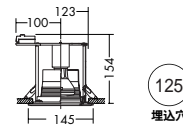

- 枠 / アルミダイカスト オフホワイト塗装
- パツフル / 銅板 黒塗装
- 強化ガラス 透明
- 0.8kg
- 防雨・防湿形
- 埋込必要高132mm
- 取付可能天井厚5~25mm

エキステリア ● ダウンライト

150

125

ダイクロハロゲン球(径50mm)75W形65W(E11) 3,000K
狭角形 DP-34817 ¥2,600(5,900cd 3,000h)
中角形 DP-34818 ¥2,600(2,900cd 3,000h)
広角形 DP-34819 ¥2,600(1,500cd 3,000h)