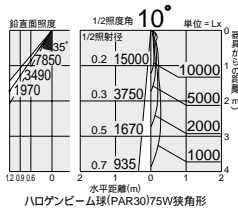

ハロゲンビーム球 75W( PAR30) 2,900K

ハロゲンビーム球 50W( PAR20) 2,900K

**150**   
埋込穴 ユニバーサル

**100**   
埋込穴 ユニバーサル

**DDL-2533XW**  
¥12,000 ランプ別

75W( E26 )×1灯  
ハロゲンビーム球( PAR30 )

- 枠 / 鋼板 オフホワイト塗装
- コーン / アルミ オフホワイト塗装
- 灯具 / 鋼板 オフホワイト塗装
- 0.9kg
- 首振り各45°・回転350°
- 埋込必要高130mm
- 取付可能天井厚5~25mm

**150** 埋込穴

**DDL-2532XW** (オフホワイト)  
**DDL-2532XB** (ブラック)  
¥7,200 ランプ別

50W( E26 )×1灯  
ハロゲンビーム球( PAR20 )

- 枠 / 鋼板 塗装
- コーン / 鋼板 塗装
- 灯具 / 鋼板 塗装
- 0.6kg
- 首振り各30°・回転350°
- 埋込必要高135mm
- 取付可能天井厚5~25mm

**100** 埋込穴