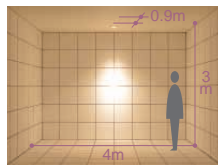

ハロゲンビーム球 75W( PAR30) 2,900K

ハロゲンビーム球 50W( PAR20) 2,900K

**150**   
埋込穴 ユニバーサル

**100**   
埋込穴 ユニバーサル

**DDL-2533XW**  
¥12,000 ランプ別

75W( E26 )×1灯  
ハロゲンビーム球( PAR30 )

- 枠 / 鋼板 オフホワイト塗装
- コーン / アルミ オフホワイト塗装
- 灯具 / 鋼板 オフホワイト塗装
- 0.9kg
- 首振り各45°・回転350°
- 埋込必要高130mm
- 取付可能天井厚5~25mm

**150** 埋込穴

**DDL-2532XW** (オフホワイト)  
**DDL-2532XB** (ブラック)  
¥7,200 ランプ別

50W( E26 )×1灯  
ハロゲンビーム球( PAR20 )

- 枠 / 鋼板 塗装
- コーン / 鋼板 塗装
- 灯具 / 鋼板 塗装
- 0.6kg
- 首振り各30°・回転350°
- 埋込必要高135mm
- 取付可能天井厚5~25mm

**100** 埋込穴