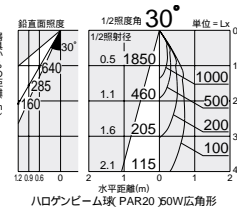

ハロゲンビーム球 75W( PAR30) 2,900K

ハロゲンビーム球 50W( PAR20) 2,900K

**150**   
埋込穴 ユニバーサル

**100**   
埋込穴 ユニバーサル

**DDL-2533XW**  
¥12,000 ランプ別

75W( E26 )×1灯  
ハロゲンビーム球( PAR30 )

- 枠 / 鋼板 オフホワイト塗装
- コーン / アルミ オフホワイト塗装
- 灯具 / 鋼板 オフホワイト塗装
- 0.9kg
- 首振り各45°・回転350°
- 埋込必要高130mm
- 取付可能天井厚5~25mm

**150** 埋込穴

**DDL-2532XW** (オフホワイト)  
**DDL-2532XB** (ブラック)  
¥7,200 ランプ別

50W( E26 )×1灯  
ハロゲンビーム球( PAR20 )

- 枠 / 鋼板 塗装
- コーン / 鋼板 塗装
- 灯具 / 鋼板 塗装
- 0.6kg
- 首振り各30°・回転350°
- 埋込必要高135mm
- 取付可能天井厚5~25mm

**100** 埋込穴