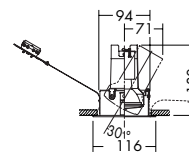

ハロゲンビーム球 75W( PAR30) 2,900K

ハロゲンビーム球 50W( PAR20) 2,900K

**150**   
埋込穴 ユニバーサル

**100**   
埋込穴 ユニバーサル

**DDL-2533XW**  
¥12,000 ランプ別

75W( E26 )×1灯  
ハロゲンビーム球( PAR30 )

- 枠 / 鋼板 オフホワイト塗装
- コーン / アルミ オフホワイト塗装
- 灯具 / 鋼板 オフホワイト塗装
- 0.9kg
- 首振り各45°・回転350°
- 埋込必要高130mm
- 取付可能天井厚5~25mm

**150** 埋込穴

**DDL-2532XW** (オフホワイト)  
**DDL-2532XB** (ブラック)  
¥7,200 ランプ別

50W( E26 )×1灯  
ハロゲンビーム球( PAR20 )

- 枠 / 鋼板 塗装
- コーン / 鋼板 塗装
- 灯具 / 鋼板 塗装
- 0.6kg
- 首振り各30°・回転350°
- 埋込必要高135mm
- 取付可能天井厚5~25mm

**100** 埋込穴