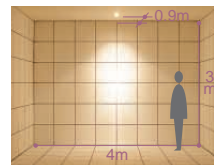

ハロゲンビーム球 75W( PAR30) 2,900K

ハロゲンビーム球 50W( PAR20) 2,900K

**150**   
埋込穴 ユニバーサル

**100**   
埋込穴 ユニバーサル

**DDL-2533XW**  
¥12,000 ランプ別

75W( E26 )×1灯  
ハロゲンビーム球( PAR30 )

- 枠 / 鋼板 オフホワイト塗装
- コーン / アルミ オフホワイト塗装
- 灯具 / 鋼板 オフホワイト塗装
- 0.9kg
- 首振り各45°・回転350°
- 埋込必要高130mm
- 取付可能天井厚5~25mm

**150** 埋込穴

**DDL-2532XW** (オフホワイト)  
**DDL-2532XB** (ブラック)  
¥7,200 ランプ別

50W( E26 )×1灯  
ハロゲンビーム球( PAR20 )

- 枠 / 鋼板 塗装
- コーン / 鋼板 塗装
- 灯具 / 鋼板 塗装
- 0.6kg
- 首振り各30°・回転350°
- 埋込必要高135mm
- 取付可能天井厚5~25mm

**100** 埋込穴