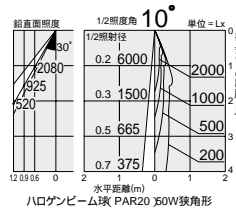

ハロゲンビーム球 75W( PAR30) 2,900K

ハロゲンビーム球 50W( PAR20) 2,900K

**150**   
埋込穴 ユニバーサル

**100**   
埋込穴 ユニバーサル

**DDL-2533XW**  
¥12,000 ランプ別

75W( E26 )×1灯  
ハロゲンビーム球( PAR30 )

- 枠 / 鋼板 オフホワイト塗装
- コーン / アルミ オフホワイト塗装
- 灯具 / 鋼板 オフホワイト塗装
- 0.9kg
- 首振り各45°・回転350°
- 埋込必要高130mm
- 取付可能天井厚5~25mm

**150** 埋込穴

**DDL-2532XW** (オフホワイト)  
**DDL-2532XB** (ブラック)  
¥7,200 ランプ別

50W( E26 )×1灯  
ハロゲンビーム球( PAR20 )

- 枠 / 鋼板 塗装
- コーン / 鋼板 塗装
- 灯具 / 鋼板 塗装
- 0.6kg
- 首振り各30°・回転350°
- 埋込必要高135mm
- 取付可能天井厚5~25mm

**100** 埋込穴