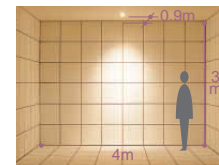

ハロゲンビーム球 75W( PAR30) 2,900K

ハロゲンビーム球 50W( PAR20) 2,900K

**150**   
埋込穴 ユニバーサル

**100**   
埋込穴 ユニバーサル

**DDL-2533XW**  
¥12,000 ランプ別

75W( E26 )×1灯  
ハロゲンビーム球( PAR30 )

- 枠 / 鋼板 オフホワイト塗装
- コーン / アルミ オフホワイト塗装
- 灯具 / 鋼板 オフホワイト塗装
- 0.9kg
- 首振り各45°・回転350°
- 埋込必要高130mm
- 取付可能天井厚5~25mm

**150** 埋込穴

**DDL-2532XW** (オフホワイト)  
**DDL-2532XB** (ブラック)  
¥7,200 ランプ別

50W( E26 )×1灯  
ハロゲンビーム球( PAR20 )

- 枠 / 鋼板 塗装
- コーン / 鋼板 塗装
- 灯具 / 鋼板 塗装
- 0.6kg
- 首振り各30°・回転350°
- 埋込必要高135mm
- 取付可能天井厚5~25mm

**100** 埋込穴