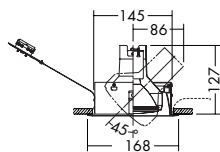

ハロゲンビーム球 75W( PAR30) 2,900K

ハロゲンビーム球 50W( PAR20) 2,900K

**150**   
埋込穴 ユニバーサル

**100**   
埋込穴 ユニバーサル

**DDL-2533XW**  
¥12,000 ランプ別

75W( E26 )×1灯  
ハロゲンビーム球( PAR30 )

- 枠 / 鋼板 オフホワイト塗装
- コーン / アルミ オフホワイト塗装
- 灯具 / 鋼板 オフホワイト塗装
- 0.9kg
- 首振り各45°・回転350°
- 埋込必要高130mm
- 取付可能天井厚5~25mm

**150** 埋込穴

**DDL-2532XW** (オフホワイト)  
**DDL-2532XB** (ブラック)  
¥7,200 ランプ別

50W( E26 )×1灯  
ハロゲンビーム球( PAR20 )

- 枠 / 鋼板 塗装
- コーン / 鋼板 塗装
- 灯具 / 鋼板 塗装
- 0.6kg
- 首振り各30°・回転350°
- 埋込必要高135mm
- 取付可能天井厚5~25mm

**100** 埋込穴