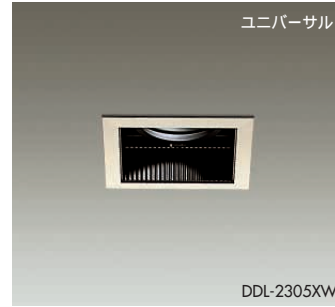

ダイクロハロゲン球  
50W(径50mm)

照明率表 P.950-A-A

照明率表 P.950-A-A

75 埋込穴 ベース 近接限度 0.3m

75 埋込穴 ベース 近接限度 0.3m

75 埋込穴 ユニバーサル 首振り角 片側 30° 回転角 320° 近接限度 0.3m

DDL-2302XW (オフホワイト)  
DDL-2302XB (ブラック)  
¥4,800 ランプ別

50W(E11)×1灯  
ダイクロハロゲン球(径50mm)

- 枠/アルミダイカスト 塗装
- パツフル/アルミダイカスト 塗装
- 0.2kg
- 埋込必要高102mm
- 取付可能天井厚5~25mm

DDL-2304XW (オフホワイト)  
DDL-2304XB (ブラック)  
¥8,500 ランプ別

50W(E11)×1灯  
ダイクロハロゲン球(径50mm)

- 枠/アルミダイカスト 塗装
- パツフル/アルミダイカスト 黒塗装
- 0.3kg
- 埋込必要高138mm
- 取付可能天井厚5~25mm

DDL-2305XW (オフホワイト)  
DDL-2305XB (ブラック)  
¥9,500 ランプ別

50W(E11)×1灯  
ダイクロハロゲン球(径50mm)

- 枠/アルミダイカスト 塗装
- パツフル/アルミダイカスト 黒塗装
- 0.3kg
- 首振り片側のみ30°回転320°
- 埋込必要高163mm
- 取付可能天井厚5~25mm

ダイクロハロゲン球(径50mm) 50W形40W(E11) 3,000K  
狭角形 DP-34315 ¥2,600(3,800cd 3,000h)  
中角形 DP-34316 ¥2,600(1,750cd 3,000h)  
広角形 DP-34317 ¥2,600(800cd 3,000h)