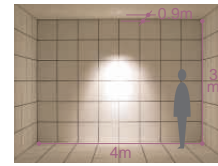

ダイクロハロゲン球  
50W(径50mm)

照明率表 P.950-A-A

照明率表 P.950-A-A

75 埋込穴 ベース 近接限度 0.3m

75 埋込穴 ベース 近接限度 0.3m

75 埋込穴 ユニバーサル 首振り角 片側 30° 回転角 320° 近接限度 0.3m

DDL-2302XW (オフホワイト)  
DDL-2302XB (ブラック)  
¥4,800 ランプ別

50W(E11)×1灯  
ダイクロハロゲン球(径50mm)

- 枠/アルミダイカスト 塗装
- パツフル/アルミダイカスト 塗装
- 0.2kg
- 埋込必要高102mm
- 取付可能天井厚5~25mm

DDL-2304XW (オフホワイト)  
DDL-2304XB (ブラック)  
¥8,500 ランプ別

50W(E11)×1灯  
ダイクロハロゲン球(径50mm)

- 枠/アルミダイカスト 塗装
- パツフル/アルミダイカスト 黒塗装
- 0.3kg
- 埋込必要高138mm
- 取付可能天井厚5~25mm