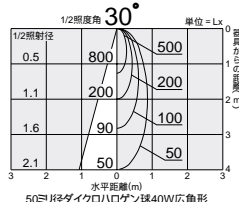

ダイクロハロゲン球  
50W(径50mm)

照明率表 P.950-A-A

照明率表 P.950-A-A

75 埋込穴 ベース 近接限度 0.3m

75 埋込穴 ベース 近接限度 0.3m

75 埋込穴 ユニバーサル 首振り角 片側 30° 回転角 320° 近接限度 0.3m

DDL-2302XW (オフホワイト)  
DDL-2302XB (ブラック)  
¥4,800 ランプ別

50W(E11)×1灯  
ダイクロハロゲン球(径50mm)