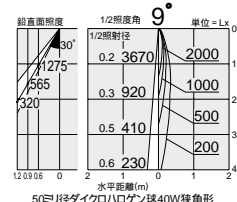

ダイクロハロゲン球  
50W(径50mm)

照明率表 P.950-A-A

照明率表 P.950-A-A

75 埋込穴 ベース 近接限度 0.3m

75 埋込穴 ベース 近接限度 0.3m

75 埋込穴 ユニバーサル 首振り角 片側 30° 回転角 320° 近接限度 0.3m

DDL-2302XW (オフホワイト)  
DDL-2302XB (ブラック)  
¥4,800 ランプ別

50W(E11)×1灯  
ダイクロハロゲン球(径50mm)