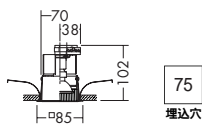

ダイクロハロゲン球  
50W(径50mm)

照明率表 P.950-A-A

照明率表 P.950-A-A

75 埋込穴 ベース 近接限度 0.3m

75 埋込穴 ベース 近接限度 0.3m

75 埋込穴 ユニバーサル 首振り角 片側 30° 回転角 320° 近接限度 0.3m

DDL-2302XW (オフホワイト)  
DDL-2302XB (ブラック)  
¥4,800 ランプ別

50W(E11)×1灯  
ダイクロハロゲン球(径50mm)

- 枠/アルミダイカスト 塗装
- パツフル/アルミダイカスト 塗装
- 0.2kg
- 埋込必要高102mm
- 取付可能天井厚5~25mm

DDL-2304XW (オフホワイト)  
DDL-2304XB (ブラック)  
¥8,500 ランプ別

50W(E11)×1灯  
ダイクロハロゲン球(径50mm)

- 枠/アルミダイカスト 塗装
- パツフル/アルミダイカスト 黒塗装
- 0.3kg
- 埋込必要高138mm
- 取付可能天井厚5~25mm