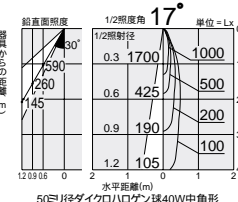

ダイクロハロゲン球  
50W(径50mm)

照明率表 P.950-A-A

照明率表 P.950-A-A

75 埋込穴 ベース 近接限度 0.3m

75 埋込穴 ベース 近接限度 0.3m

75 埋込穴 ユニバーサル 首振り角 片側 30° 回転角 320° 近接限度 0.3m

DDL-2302XW (オフホワイト)  
DDL-2302XB (ブラック)  
¥4,800 ランプ別

50W(E11)×1灯  
ダイクロハロゲン球(径50mm)

- 枠/アルミダイカスト 塗装
- パツフル/アルミダイカスト 塗装
- 0.2kg
- 埋込必要高102mm
- 取付可能天井厚5~25mm

DDL-2304XW (オフホワイト)  
DDL-2304XB (ブラック)  
¥8,500 ランプ別

50W(E11)×1灯  
ダイクロハロゲン球(径50mm)

- 枠/アルミダイカスト 塗装
- パツフル/アルミダイカスト 黒塗装
- 0.3kg
- 埋込必要高138mm
- 取付可能天井厚5~25mm