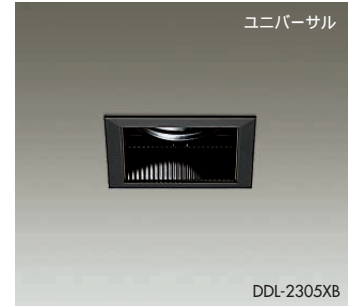

ダイクロハロゲン球  
50W(径50mm)

照明率表 P.950-A-A

照明率表 P.950-A-A

75 埋込穴 ベース 近接限度 0.3m

75 埋込穴 ベース 近接限度 0.3m

75 埋込穴 ユニバーサル 首振り角 片側 30° 回転角 320° 近接限度 0.3m

DDL-2302XW (オフホワイト)  
DDL-2302XB (ブラック)  
¥4,800 ランプ別

50W(E11)×1灯  
ダイクロハロゲン球(径50mm)

- 枠/アルミダイカスト 塗装
- パツフル/アルミダイカスト 塗装
- 0.2kg
- 埋込必要高102mm
- 取付可能天井厚5~25mm

DDL-2304XW (オフホワイト)  
DDL-2304XB (ブラック)  
¥8,500 ランプ別

50W(E11)×1灯  
ダイクロハロゲン球(径50mm)

- 枠/アルミダイカスト 塗装
- パツフル/アルミダイカスト 黒塗装
- 0.3kg
- 埋込必要高138mm
- 取付可能天井厚5~25mm

DDL-2305XW (オフホワイト)  
DDL-2305XB (ブラック)  
¥9,500 ランプ別

50W(E11)×1灯  
ダイクロハロゲン球(径50mm)

- 枠/アルミダイカスト 塗装
- パツフル/アルミダイカスト 黒塗装
- 0.3kg
- 首振り片側のみ30°回転320°
- 埋込必要高163mm
- 取付可能天井厚5~25mm

ダイクロハロゲン球(径50mm) 50W形40W(E11) 3,000K  
狭角形 DP-34315 ¥2,600(3,800cd 3,000h)  
中角形 DP-34316 ¥2,600(1,750cd 3,000h)  
広角形 DP-34317 ¥2,600(800cd 3,000h)