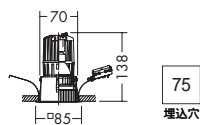

ダイクロハロゲン球  
50W(径50mm)

照明率表 P.950-A-A

照明率表 P.950-A-A

75 埋込穴 ベース 近接限度 0.3m

75 埋込穴 ベース 近接限度 0.3m

75 埋込穴 ユニバーサル 首振り角 片側 30° 回転角 320° 近接限度 0.3m

DDL-2302XW (オフホワイト)  
DDL-2302XB (ブラック)  
¥4,800 ランプ別

50W(E11)×1灯  
ダイクロハロゲン球(径50mm)

- 枠/アルミダイカスト 塗装
- パツフル/アルミダイカスト 塗装
- 0.2kg
- 埋込必要高102mm
- 取付可能天井厚5~25mm

DDL-2304XW (オフホワイト)  
DDL-2304XB (ブラック)  
¥8,500 ランプ別

50W(E11)×1灯  
ダイクロハロゲン球(径50mm)

- 枠/アルミダイカスト 塗装
- パツフル/アルミダイカスト 黒塗装
- 0.3kg
- 埋込必要高138mm
- 取付可能天井厚5~25mm

DDL-2305XW (オフホワイト)  
DDL-2305XB (ブラック)  
¥9,500 ランプ別

50W(E11)×1灯  
ダイクロハロゲン球(径50mm)

- 枠/アルミダイカスト 塗装
- パツフル/アルミダイカスト 黒塗装
- 0.3kg
- 首振り片側のみ30°回転320°
- 埋込必要高163mm
- 取付可能天井厚5~25mm

ダイクロハロゲン球(径50mm) 50W形40W(E11) 3,000K  
狭角形 DP-34315 ¥2,600(3,800cd 3,000h)  
中角形 DP-34316 ¥2,600(1,750cd 3,000h)  
広角形 DP-34317 ¥2,600(800cd 3,000h)