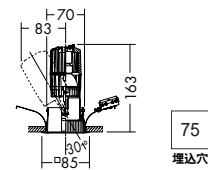

ダイクロハロゲン球  
50W(径50mm)

照明率表 P.950-A-A

照明率表 P.950-A-A

75 埋込穴 ベース 近接限度 0.3m

75 埋込穴 ベース 近接限度 0.3m

75 埋込穴 ユニバーサル 首振り角 片側 30° 回転角 320° 近接限度 0.3m

DDL-2302XW (オフホワイト)  
DDL-2302XB (ブラック)  
¥4,800 ランプ別

50W(E11)×1灯  
ダイクロハロゲン球(径50mm)

- 枠/アルミダイカスト 塗装
- パツフル/アルミダイカスト 塗装
- 0.2kg
- 埋込必要高102mm
- 取付可能天井厚5~25mm

DDL-2304XW (オフホワイト)  
DDL-2304XB (ブラック)  
¥8,500 ランプ別

50W(E11)×1灯  
ダイクロハロゲン球(径50mm)

- 枠/アルミダイカスト 塗装
- パツフル/アルミダイカスト 黒塗装
- 0.3kg
- 埋込必要高138mm
- 取付可能天井厚5~25mm

DDL-2305XW (オフホワイト)  
DDL-2305XB (ブラック)  
¥9,500 ランプ別

50W(E11)×1灯  
ダイクロハロゲン球(径50mm)

- 枠/アルミダイカスト 塗装
- パツフル/アルミダイカスト 黒塗装
- 0.3kg
- 首振り片側のみ30°回転320°
- 埋込必要高163mm
- 取付可能天井厚5~25mm

ダイクロハロゲン球(径50mm) 50W形40W(E11) 3,000K  
狭角形 DP-34315 ¥2,600(3,800cd 3,000h)  
中角形 DP-34316 ¥2,600(1,750cd 3,000h)  
広角形 DP-34317 ¥2,600(800cd 3,000h)