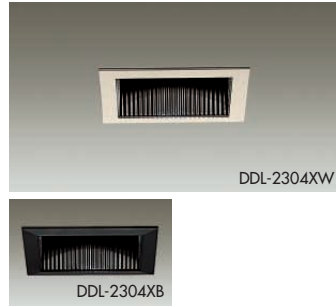

ダイクロハロゲン球  
50W(径50mm)

照明率表 P.950-A-A

照明率表 P.950-A-A

75 埋込穴 ベース 近接限度 0.3m

75 埋込穴 ベース 近接限度 0.3m

75 埋込穴 ユニバーサル 首振り角 片側 30° 回転角 320° 近接限度 0.3m

DDL-2302XW (オフホワイト)  
DDL-2302XB (ブラック)  
¥4,800 ランプ別

50W(E11)×1灯  
ダイクロハロゲン球(径50mm)

- 枠/アルミダイカスト 塗装
- パツフル/アルミダイカスト 塗装
- 0.2kg
- 埋込必要高102mm
- 取付可能天井厚5~25mm

DDL-2304XW (オフホワイト)  
DDL-2304XB (ブラック)  
¥8,500 ランプ別

50W(E11)×1灯  
ダイクロハロゲン球(径50mm)

- 枠/アルミダイカスト 塗装
- パツフル/アルミダイカスト 黒塗装
- 0.3kg
- 埋込必要高138mm
- 取付可能天井厚5~25mm

DDL-2305XW (オフホワイト)  
DDL-2305XB (ブラック)  
¥9,500 ランプ別

50W(E11)×1灯  
ダイクロハロゲン球(径50mm)

- 枠/アルミダイカスト 塗装
- パツフル/アルミダイカスト 黒塗装
- 0.3kg
- 首振り片側のみ30°回転320°
- 埋込必要高163mm
- 取付可能天井厚5~25mm

ダイクロハロゲン球(径50mm) 50W形40W(E11) 3,000K  
狭角形 DP-34315 ¥2,600(3,800cd 3,000h)  
中角形 DP-34316 ¥2,600(1,750cd 3,000h)  
広角形 DP-34317 ¥2,600(800cd 3,000h)