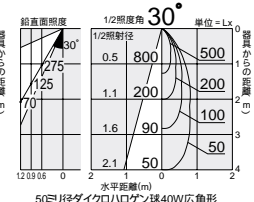

ダイクロハロゲン球  
50W(径50mm)

照明率表 P.950-A-A

照明率表 P.950-A-A

75 埋込穴 ベース 近接限度 0.3m

75 埋込穴 ベース 近接限度 0.3m

75 埋込穴 ユニバーサル 首振り角 片側 30° 回転角 320° 近接限度 0.3m

DDL-2302XW (オフホワイト)  
DDL-2302XB (ブラック)  
¥4,800 ランプ別

50W(E11)×1灯  
ダイクロハロゲン球(径50mm)