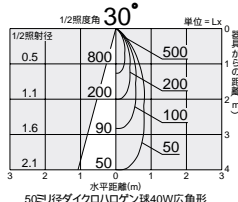

ダイクロハロゲン球  
50W(径50mm)

照明率表 P.950-A-A

照明率表 P.950-A-A

75 埋込穴 ベース 近接限度 0.3m

75 埋込穴 ベース 近接限度 0.3m

75 埋込穴 ユニバーサル 首振り角 片側 30° 回転角 320° 近接限度 0.3m

DDL-2302XW (オフホワイト)  
DDL-2302XB (ブラック)  
¥4,800 ランプ別

50W(E11)×1灯  
ダイクロハロゲン球(径50mm)