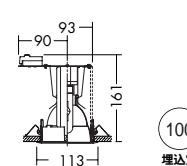

- 0.4kg
- 安定器別置
- 埋込必要高161mm
- 取付可能天井厚5~25mm

DDH-3206XW

¥9,500 ランプ別 安定器別

35W/70W(EU10) × 1灯
セラメタプレミアS

枠 / アルミダイカスト オフホワイト塗装
コーン / アルミ オフホワイト塗装
反射板 / アルミ シルバー電解 エンボス)

- 0.4kg
- 安定器別置
- 埋込必要高161mm
- 取付可能天井厚5~25mm