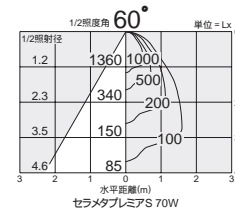

セラメタプレミアS
35W/70W

2,900K
3,500K
4,200K

照明率表 P.944-E-1

照明率表 P.944-E-1

照明率表 P.944-F-1

照明率表 P.944-F-1

DDH-3204XW

¥12,500 ランプ別 安定器別