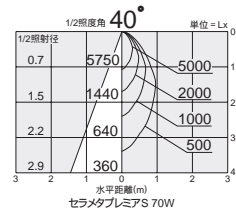

セラメタプレミアS
35W/70W

2,900K
3,500K
4,200K

照明率表 P.944-E-1

照明率表 P.944-E-1

照明率表 P.944-F-1

照明率表 P.944-F-1

DDH-3204XW

¥12,500 ランプ別 安定器別