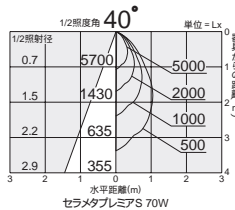

セラメタプレミアS
35W/70W

2,900K
3,500K
4,200K

照明率表 P.944-E-1

照明率表 P.944-E-1

照明率表 P.944-F-1

照明率表 P.944-F-1

DDH-3204XW

¥12,500 ランプ別 安定器別