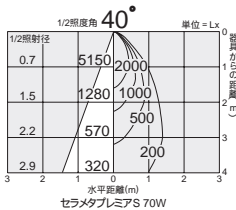

セラメタプレミアS
35W/70W

2,900K
3,500K
4,200K

照明率表 P.944-E-1

照明率表 P.944-E-1

照明率表 P.944-F-1

照明率表 P.944-F-1

DDH-3204XW

¥12,500 ランプ別 安定器別

35W/70W(EU10) × 1灯
セラメタプレミアS

枠 / アルミダイカスト オフホワイト塗装
反射板 / アルミ シルバー電解
(アルマイト・上部エンボス)

- 0.5kg
- 安定器別置
- 埋込必要高184mm
- 取付可能天井厚5~25mm

DDH-3205XW

¥9,500 ランプ別 安定器別

35W/70W(EU10) × 1灯
セラメタプレミアS

枠 / アルミダイカスト オフホワイト塗装
反射板 / アルミ シルバー電解
(鏡面・上部エンボス)