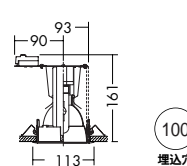

DDH-3205XW

¥9,500 ランプ別 安定器別

35W/70W(EU10) × 1灯
セラメタプレミアS

枠 / アルミダイカスト オフホワイト塗装
反射板 / アルミ シルバー電解
(鏡面・上部エンボス)

- 0.4kg
- 安定器別置
- 埋込必要高161mm
- 取付可能天井厚5~25mm