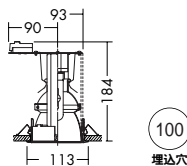

35W/70W(EU10) × 1灯
セラメタプレミアS

枠 / アルミダイカスト オフホワイト塗装
反射板 / アルミ シルバー電解
(アルマイト・上部エンボス)

- 0.5kg
- 安定器別置
- 埋込必要高184mm
- 取付可能天井厚5~25mm

DDH-3205XW

¥9,500 ランプ別 安定器別

35W/70W(EU10) × 1灯
セラメタプレミアS

枠 / アルミダイカスト オフホワイト塗装
反射板 / アルミ シルバー電解
(鏡面・上部エンボス)