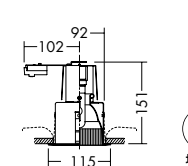

DDH-3275XW

¥9,500 ランプ別 安定器別

35W/70W(EU10) × 1灯
セラメタプレミアS

枠 / 銅板 オフホワイト塗装
パツフル / アルミ オフホワイト塗装
反射板 / アルミ シルバー電解 ショット)

- 0.5kg
- 安定器別置
- 埋込必要高151mm
- 取付可能天井厚5~25mm