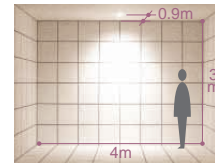

CDM-TP・クリア70W

CDM-TP・クリア70W

CDM-TP・クリア70W

150 埋込穴 ユニバーサル

- 首振り角 左右 40°
- 回転角 350°
- 近接限度 0.7m

150 埋込穴 ユニバーサル

- 首振り角 左右 40°
- 回転角 350°
- 近接限度 0.7m

125 埋込穴 ユニバーサル

- 首振り角 左右 35°
- 回転角 350°
- 近接限度 0.8m

125 埋込穴 ユニバーサル

- 首振り角 左右 35°
- 回転角 350°
- 近接限度 0.7m

DDH-2513XWE

¥16,500 ランプ別 安定器別

- 70W E26 × 1灯 CDM-TP・クリア
- 70W E26 × 1灯 セラメタ®・クリア

枠/銅板 オフホワイト塗装
コーン/アルミ オフホワイト塗装
灯具/銅板 オフホワイト塗装 (内面黒塗装)
反射板/アルミ シルバー電鍍 (エンボス)
●0.9kg
●首振り各40°・回転350°
●安定器別置
●埋込必要高188mm
●取付可能天井厚5~25mm