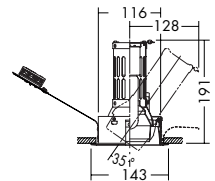

3,000K 4,300K
3,500K
4,200K

150 埋込穴 ユニバーサル

- 首振り角 左右 40°
- 回転角 350°
- 近接限度 0.7m

150 埋込穴 ユニバーサル

- 首振り角 左右 40°
- 回転角 350°
- 近接限度 0.7m

125 埋込穴 ユニバーサル

- 首振り角 左右 35°
- 回転角 350°
- 近接限度 0.8m

125 埋込穴 ユニバーサル

- 首振り角 左右 35°
- 回転角 350°
- 近接限度 0.7m

DDH-2513XWE

¥16,500 ランプ別 安定器別

- 70W E26 × 1灯 CDM-TP・クリア
- 70W E26 × 1灯 セラメタ®・クリア

枠/銅板 オフホワイト塗装
コーン/アルミ オフホワイト塗装
灯具/銅板 オフホワイト塗装 (内面黒塗装)
反射板/アルミ シルバー電鍍 (エンボス)
●0.9kg
●首振り各40°・回転350°
●安定器別置
●埋込必要高188mm
●取付可能天井厚5~25mm

DDH-2514XWE

¥16,500 ランプ別 安定器別

- 70W E26 × 1灯 CDM-TP・クリア
- 70W E26 × 1灯 セラメタ®・クリア

枠/銅板 オフホワイト塗装
コーン/アルミ オフホワイト塗装
灯具/銅板 オフホワイト塗装 (内面黒塗装)
反射板/アルミ シルバー電鍍 (エンボス)
●0.9kg
●首振り各40°・回転350°
●安定器別置
●埋込必要高188mm
●取付可能天井厚5~25mm

DDH-1602XWE

¥15,800 ランプ別 安定器別

- 70W E26 × 1灯 CDM-TP・クリア
- 70W E26 × 1灯 セラメタ®・クリア

枠/銅板 オフホワイト塗装
コーン/アルミ オフホワイト塗装
灯具/銅板 オフホワイト塗装 (内面黒塗装)
反射板/アルミ シルバー電鍍 (鏡面)
●0.8kg
●首振り各35°・回転350°
●安定器別置
●埋込必要高191mm
●取付可能天井厚5~25mm

DDH-1603XWE

¥15,800 ランプ別 安定器別

- 70W E26 × 1灯 CDM-TP・クリア
- 70W E26 × 1灯 セラメタ®・クリア

枠/銅板 オフホワイト塗装
コーン/アルミ オフホワイト塗装
灯具/銅板 オフホワイト塗装 (内面黒塗装)
反射板/アルミ シルバー電鍍 (エンボス)
●0.8kg
●首振り各35°・回転350°
●安定器別置
●埋込必要高191mm
●取付可能天井厚5~25mm

125 埋込穴

色温度	型番	価格	光束	寿命
3,000K	DP-54422	¥13,000	6,000 ℓm	16,000h
3,500K	DP-54423	¥13,000	6,000 ℓm	16,000h
4,200K	DP-54424	¥13,000	6,000 ℓm	16,000h

色温度	型番	価格	光束	寿命
3,000K	DP54395	¥14,000	6,700 ℓm	9,000h
3,500K	DP54396	¥14,000	6,700 ℓm	9,000h
4,300K	DP54397	¥14,000	6,700 ℓm	9,000h

CDM-TP/セラメタ®適合安定器
インバータ
70W用 DP-53271(100~242V) ¥23,000

管灯回路配線長 2m以内

ダウンライト ●ユニバーサルダウン

150 125

放電灯
蛍光灯
ハロゲン球
白熱灯
LED