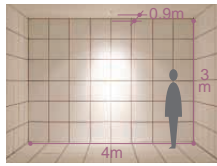

DDH-2513XWE