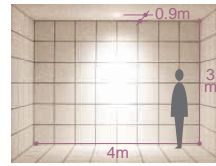

DDH-1602XWE