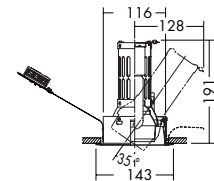

125 埋込穴

色温度	型番	価格	光束	寿命
3,000K	DP-54422	¥13,000	6,000 ℓm	16,000h
3,500K	DP-54423	¥13,000	6,000 ℓm	16,000h
4,200K	DP-54424	¥13,000	6,000 ℓm	16,000h

色温度	型番	価格	光束	寿命
3,000K	DP54395	¥14,000	6,700 ℓm	9,000h
3,500K	DP54396	¥14,000	6,700 ℓm	9,000h
4,300K	DP54397	¥14,000	6,700 ℓm	9,000h

CDM-TP/セラメタ®適合安定器
インバータ
70W用 DP-53271(100~242V) ¥23,000

管灯回路配線長 2m以内

ダウンライト ●ユニバーサルダウン

150 125

放電灯
蛍光灯
ハロゲン球
白熱灯
LED