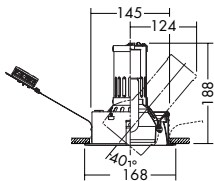

3,000K 4,300K
3,500K
4,200K

150 埋込穴 ユニバーサル

- 首振り角 左右 40°
- 回転角 350°
- 近接限度 0.7m

150 埋込穴 ユニバーサル

- 首振り角 左右 40°
- 回転角 350°
- 近接限度 0.7m

125 埋込穴 ユニバーサル

- 首振り角 左右 35°
- 回転角 350°
- 近接限度 0.8m

125 埋込穴 ユニバーサル

- 首振り角 左右 35°
- 回転角 350°
- 近接限度 0.7m

DDH-2513XWE

¥16,500 ランプ別 安定器別

- 70W E26 × 1灯 CDM-TP・クリア
- 70W E26 × 1灯 セラメタ®・クリア

枠/銅板 オフホワイト塗装
コーン/アルミ オフホワイト塗装
灯具/銅板 オフホワイト塗装 (内面黒塗装)
反射板/アルミ シルバー電鍍 (エンボス)
●0.9kg
●首振り各40°・回転350°
●安定器別置
●埋込必要高188mm
●取付可能天井厚5~25mm

DDH-2514XWE

¥16,500 ランプ別 安定器別

- 70W E26 × 1灯 CDM-TP・クリア
- 70W E26 × 1灯 セラメタ®・クリア

枠/銅板 オフホワイト塗装
コーン/アルミ オフホワイト塗装
灯具/銅板 オフホワイト塗装 (内面黒塗装)
反射板/アルミ シルバー電鍍 (エンボス)
●0.9kg
●首振り各40°・回転350°
●安定器別置
●埋込必要高188mm
●取付可能天井厚5~25mm

DDH-1602XWE

¥15,800 ランプ別 安定器別

- 70W E26 × 1灯 CDM-TP・クリア
- 70W E26 × 1灯 セラメタ®・クリア

枠/銅板 オフホワイト塗装
コーン/アルミ オフホワイト塗装
灯具/銅板 オフホワイト塗装 (内面黒塗装)
反射板/アルミ シルバー電鍍 (鏡面)
●0.8kg
●首振り各35°・回転350°
●安定器別置
●埋込必要高191mm
●取付可能天井厚5~25mm

DDH-1603XWE

¥15,800 ランプ別 安定器別

- 70W E26 × 1灯 CDM-TP・クリア
- 70W E26 × 1灯 セラメタ®・クリア

枠/銅板 オフホワイト塗装
コーン/アルミ オフホワイト塗装
灯具/銅板 オフホワイト塗装 (内面黒塗装)
反射板/アルミ シルバー電鍍 (エンボス)
●0.8kg
●首振り各35°・回転350°
●安定器別置
●埋込必要高191mm
●取付可能天井厚5~25mm

150 埋込穴

色温度	型番	価格	光束	寿命
3,000K	DP-54422	¥13,000	6,000 ℓm	16,000h
3,500K	DP-54423	¥13,000	6,000 ℓm	16,000h
4,200K	DP-54424	¥13,000	6,000 ℓm	16,000h

色温度	型番	価格	光束	寿命
3,000K	DP54395	¥14,000	6,700 ℓm	9,000h
3,500K	DP54396	¥14,000	6,700 ℓm	9,000h
4,300K	DP54397	¥14,000	6,700 ℓm	9,000h

CDM-TP/セラメタ®適合安定器
インバータ
70W用 DP-53271(100~242V) ¥23,000

管灯回路配線長 2m以内

ダウンライト ●ユニバーサルダウン

150 125

放電灯
蛍光灯
ハロゲン球
白熱灯
LED