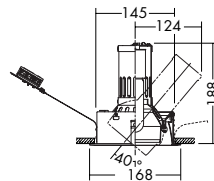

3,000K 4,300K
3,500K
4,200K

150 埋込穴 ユニバーサル

- 首振り角 左右 40°
- 回転角 350°
- 近接限度 0.7m

150 埋込穴 ユニバーサル

- 首振り角 左右 40°
- 回転角 350°
- 近接限度 0.7m

125 埋込穴 ユニバーサル

- 首振り角 左右 35°
- 回転角 350°
- 近接限度 0.8m

125 埋込穴 ユニバーサル

- 首振り角 左右 35°
- 回転角 350°
- 近接限度 0.7m

DDH-2513XWE

¥16,500 ランプ別 安定器別

- 70W E26 × 1灯 CDM-TP・クリア
- 70W E26 × 1灯 セラメタ®・クリア

枠/銅板 オフホワイト塗装
コーン/アルミ オフホワイト塗装
灯具/銅板 オフホワイト塗装 (内面黒塗装)
反射板/アルミ シルバー電鍍 (エンボス)
●0.9kg
●首振り各40°・回転350°
●安定器別置
●埋込必要高188mm
●取付可能天井厚5~25mm

DDH-2514XWE

¥16,500 ランプ別 安定器別

- 70W E26 × 1灯 CDM-TP・クリア
- 70W E26 × 1灯 セラメタ®・クリア

枠/銅板 オフホワイト塗装
コーン/アルミ オフホワイト塗装
灯具/銅板 オフホワイト塗装 (内面黒塗装)
反射板/アルミ シルバー電鍍 (エンボス)
●0.9kg
●首振り各40°・回転350°
●安定器別置
●埋込必要高188mm
●取付可能天井厚5~25mm

DDH-1602XWE

¥15,800 ランプ別 安定器別

- 70W E26 × 1灯 CDM-TP・クリア
- 70W E26 × 1灯 セラメタ®・クリア

枠/銅板 オフホワイト塗装
コーン/アルミ オフホワイト塗装
灯具/銅板 オフホワイト塗装 (内面黒塗装)
反射板/アルミ シルバー電鍍 (鏡面)
●0.8kg
●首振り各35°・回転350°
●安定器別置
●埋込必要高191mm
●取付可能天井厚5~25mm

DDH-1603XWE

¥15,800 ランプ別 安定器別

- 70W E26 × 1灯 CDM-TP・クリア
- 70W E26 × 1灯 セラメタ®・クリア

枠/銅板 オフホワイト塗装
コーン/アルミ オフホワイト塗装
灯具/銅板 オフホワイト塗装 (内面黒塗装)
反射板/アルミ シルバー電鍍 (エンボス)
●0.8kg
●首振り各35°・回転350°
●安定器別置
●埋込必要高191mm
●取付可能天井厚5~25mm

150 埋込穴

色温度	型番	価格	光束	寿命
3,000K	DP-54422	¥13,000	6,000 ℓm	16,000h
3,500K	DP-54423	¥13,000	6,000 ℓm	16,000h
4,200K	DP-54424	¥13,000	6,000 ℓm	16,000h

色温度	型番	価格	光束	寿命
3,000K	DP54395	¥14,000	6,700 ℓm	9,000h
3,500K	DP54396	¥14,000	6,700 ℓm	9,000h
4,300K	DP54397	¥14,000	6,700 ℓm	9,000h

CDM-TP/セラメタ®適合安定器
インバータ
70W用 DP-53271(100~242V) ¥23,000

管灯回路配線長 2m以内

ダウンライト ●ユニバーサルダウン

150 125

放電灯
蛍光灯
ハロゲン球
白熱灯
LED