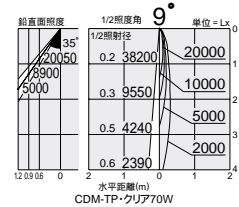

CDM-TP・クリア
70W

セラメタ®・クリア
70W

3,000K 4,300K
3,500K
4,200K

DDH-2513XWE

DDH-2514XWE

DDH-1602XWE

DDH-1603XWE

CDM-TP・クリア70W

CDM-TP・クリア70W

CDM-TP・クリア70W

CDM-TP・クリア70W

150 埋込穴 ユニバーサル

- 首振り角 左右 40°
- 回転角 350°
- 近接限度 0.7m

150 埋込穴 ユニバーサル

- 首振り角 左右 40°
- 回転角 350°
- 近接限度 0.7m

125 埋込穴 ユニバーサル

- 首振り角 左右 35°
- 回転角 350°
- 近接限度 0.8m

125 埋込穴 ユニバーサル

- 首振り角 左右 35°
- 回転角 350°
- 近接限度 0.7m

DDH-2513XWE

¥16,500 ランプ別 安定器別

- 70W E26 × 1灯 CDM-TP・クリア
- 70W E26 × 1灯 セラメタ®・クリア

枠/銅板 オフホワイト塗装
コーン/アルミ オフホワイト塗装
灯具/銅板 オフホワイト塗装 (内面黒塗装)
反射板/アルミ シルバー電鍍 (エンボス)
●0.9kg
●首振り各40°・回転350°
●安定器別置
●埋込必要高188mm
●取付可能天井厚5~25mm