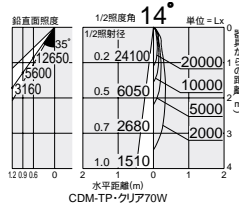

CDM-TP・クリア
70W

セラメタ®・クリア
70W

3,000K 4,300K
3,500K
4,200K

DDH-2513XWE

DDH-2514XWE

DDH-1602XWE

DDH-1603XWE

CDM-TP・クリア70W

CDM-TP・クリア70W

CDM-TP・クリア70W

CDM-TP・クリア70W

150 埋込穴 ユニバーサル

- 首振り角 左右 40°
- 回転角 350°
- 近接限度 0.7m

150 埋込穴 ユニバーサル

- 首振り角 左右 40°
- 回転角 350°
- 近接限度 0.7m

125 埋込穴 ユニバーサル

- 首振り角 左右 35°
- 回転角 350°
- 近接限度 0.8m

125 埋込穴 ユニバーサル

- 首振り角 左右 35°
- 回転角 350°
- 近接限度 0.7m

DDH-2513XWE

¥16,500 ランプ別 安定器別

- 70W E26 × 1灯 CDM-TP・クリア
- 70W E26 × 1灯 セラメタ®・クリア

枠/銅板 オフホワイト塗装
コーン/アルミ オフホワイト塗装
灯具/銅板 オフホワイト塗装 (内面黒塗装)
反射板/アルミ シルバー電鍍 (エンボス)
●0.9kg
●首振り各40°・回転350°
●安定器別置
●埋込必要高188mm
●取付可能天井厚5~25mm