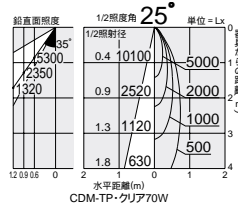

CDM-TP・クリア
70W

セラメタ®・クリア
70W

3,000K 4,300K
3,500K
4,200K

DDH-2513XWE

DDH-2514XWE

DDH-1602XWE

DDH-1603XWE

CDM-TP・クリア70W

CDM-TP・クリア70W

CDM-TP・クリア70W

CDM-TP・クリア70W

150 埋込穴 ユニバーサル

- 首振り角 左右 40°
- 回転角 350°
- 近接限度 0.7m

150 埋込穴 ユニバーサル

- 首振り角 左右 40°
- 回転角 350°
- 近接限度 0.7m

125 埋込穴 ユニバーサル

- 首振り角 左右 35°
- 回転角 350°
- 近接限度 0.8m

125 埋込穴 ユニバーサル

- 首振り角 左右 35°
- 回転角 350°
- 近接限度 0.7m

DDH-2513XWE

¥16,500 ランプ別 安定器別

- 70W E26 × 1灯 CDM-TP・クリア
- 70W E26 × 1灯 セラメタ®・クリア

枠/銅板 オフホワイト塗装
コーン/アルミ オフホワイト塗装
灯具/銅板 オフホワイト塗装 (内面黒塗装)
反射板/アルミ シルバー電鍍 (エンボス)
●0.9kg
●首振り各40°・回転350°
●安定器別置
●埋込必要高188mm
●取付可能天井厚5~25mm