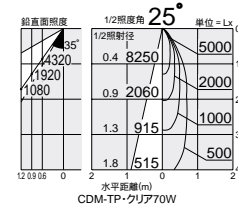

CDM-TP・クリア
70W

セラメタ®・クリア
70W

3,000K 4,300K
3,500K
4,200K

DDH-2513XWE

DDH-2514XWE

DDH-1602XWE

DDH-1603XWE

CDM-TP・クリア70W

CDM-TP・クリア70W

CDM-TP・クリア70W

CDM-TP・クリア70W

150 埋込穴 ユニバーサル

- 首振り角 左右 40°
- 回転角 350°
- 近接限度 0.7m

150 埋込穴 ユニバーサル

- 首振り角 左右 40°
- 回転角 350°
- 近接限度 0.7m

125 埋込穴 ユニバーサル

- 首振り角 左右 35°
- 回転角 350°
- 近接限度 0.8m

125 埋込穴 ユニバーサル

- 首振り角 左右 35°
- 回転角 350°
- 近接限度 0.7m

DDH-2513XWE

¥16,500 ランプ別 安定器別

- 70W E26 × 1灯 CDM-TP・クリア
- 70W E26 × 1灯 セラメタ®・クリア

枠/銅板 オフホワイト塗装
コーン/アルミ オフホワイト塗装
灯具/銅板 オフホワイト塗装 (内面黒塗装)
反射板/アルミ シルバー電鍍 (エンボス)
●0.9kg
●首振り各40°・回転350°
●安定器別置
●埋込必要高188mm
●取付可能天井厚5~25mm