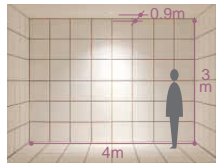

CDM-TP・クリア70W

CDM-TP・クリア70W

CDM-TP・クリア70W

150 埋込穴 ユニバーサル

- 首振り角 左右 40°
- 回転角 350°
- 近接限度 0.7m

150 埋込穴 ユニバーサル

- 首振り角 左右 40°
- 回転角 350°
- 近接限度 0.7m

125 埋込穴 ユニバーサル

- 首振り角 左右 35°
- 回転角 350°
- 近接限度 0.8m

125 埋込穴 ユニバーサル

- 首振り角 左右 35°
- 回転角 350°
- 近接限度 0.7m

DDH-2513XWE

¥16,500 ランプ別 安定器別

- 70W E26 × 1灯 CDM-TP・クリア
- 70W E26 × 1灯 セラメタ®・クリア

枠/銅板 オフホワイト塗装
コーン/アルミ オフホワイト塗装
灯具/銅板 オフホワイト塗装 (内面黒塗装)
反射板/アルミ シルバー電鍍 (エンボス)
●0.9kg
●首振り各40°・回転350°
●安定器別置
●埋込必要高188mm
●取付可能天井厚5~25mm