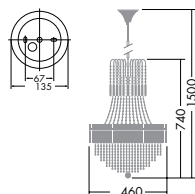

DBK-54767

¥39,000 ランプ付

25W(G9)×2灯
HALOPIN®・クリア

本体 / 銅板・真鍮 金色メッキ
飾り / クリスタルカットガラス

- 1.6kg