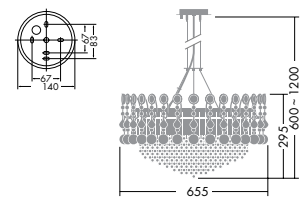

DCH-54565

¥680,000 ランプ付

25W(E17)×21灯
ミニクリプトン球・クリア

本体 / 銅板・銅管・銅棒 金色メッキ
飾り / クリスタルカットガラス

- 25.5kg
- ボルト取付専用

ハンドメイド

DCH-54563

¥340,000 ランプ付

40W(E17)×10灯
ミニクリプトン球・クリア

本体 / 銅板・銅管・銅棒 金色メッキ
飾り / クリスタルカットガラス

- 14.2kg
- ボルト取付専用
- 吊高さ調節可能

DCH-54564

¥340,000 ランプ付

25W(E17)×12灯
ミニクリプトン球・クリア

本体 / 銅板・銅管・銅棒 金色メッキ
飾り / クリスタルカットガラス

- 11.0kg
- ボルト取付専用