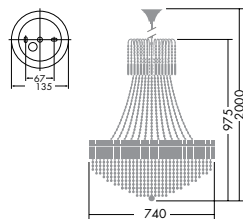

DCH-54565

¥680,000 ランプ付

25W(E17)×21灯
ミニクリプトン球・クリア

本体 / 銅板・銅管・銅棒 金色メッキ
飾り / クリスタルカットガラス

- 25.5kg
- ボルト取付専用

ハンドメイド

DCH-54563

¥340,000 ランプ付

40W(E17)×10灯
ミニクリプトン球・クリア

本体 / 銅板・銅管・銅棒 金色メッキ
飾り / クリスタルカットガラス

- 14.2kg
- ボルト取付専用
- 吊高さ調節可能

DCH-54564

¥340,000 ランプ付

25W(E17)×12灯
ミニクリプトン球・クリア

本体 / 銅板・銅管・銅棒 金色メッキ
飾り / クリスタルカットガラス

- 11.0kg
- ボルト取付専用