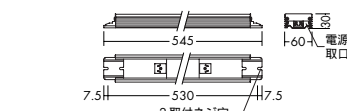

施工最小寸法
DSY-2956YT, 2957YT, 2958YT

LED
ウォームホワイト
31W

DSY-2957YT

¥48,500 ランプ付

LED 31W
LED ウォームホワイト
本体/アルミ型材 アルマイト
銅板
アクリル 透明
●0.8kg

- 天井付・壁付・床付兼用
 - 縦長付・横長付兼用
 - 連結可能長さ 15mまで(調光器使用時 9mまで)
 - 調光機能付(5%~100%)
 - AC100V
 - 調光器別売(DP-34401・34403)
- 注 オフライン付スイッチは使用できません。

LED
ウォームホワイト
21W

DSY-2956YT

¥33,000 ランプ付

LED 21W
LED ウォームホワイト
本体/アルミ型材 アルマイト
銅板
アクリル 透明
●0.6kg

- 天井付・壁付・床付兼用
 - 縦長付・横長付兼用
 - 連結可能長さ 15mまで(調光器使用時 9mまで)
 - 調光機能付(5%~100%)
 - AC100V
 - 調光器別売(DP-34401・34403)
- 注 オフライン付スイッチは使用できません。

注 必ず木ネジで補強材のある位置に取り付けてください。開口寸法150mmは、施工を考慮した設定です。