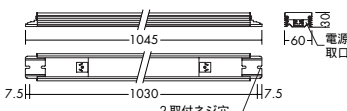

注 樹脂製スイッチボックスに取付ける場合は容量は、発熱の関係で400Wまでです。(単体取付時)

500W用
DP-34401 ¥5,200

埋込穴 51×71

- プラスチック アイボリー
- 巾70 高120 埋込穴51×71 埋込深30 出25mm 0.2kg
- 白熱灯専用
- 容量500W
- 片切スイッチ付
- 1個用スイッチボックス (カバー付)に適合

注 樹脂製スイッチボックスに取付ける場合は容量は、発熱の関係で400Wまでです。(単体取付時)

施工最小寸法
DSY-2956YT, 2957YT, 2958YT

LED
ウォームホワイト
31W

DSY-2957YT

¥48,500 ランプ付

LED 31W
LED ウォームホワイト
本体/アルミ型材 アルマイト
銅板
アクリル 透明
●0.8kg

- 天井付・壁付・床付兼用
 - 縦長付・横長付兼用
 - 連結可能長さ 15mまで(調光器使用時 9mまで)
 - 調光機能付(5%~100%)
 - AC100V
 - 調光器別売(DP-34401・34403)
- 注 オフライン付スイッチは使用できません。