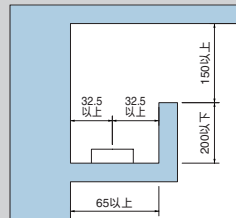

施工最小寸法
DSY-2956YT, 2957YT, 2958YT

LED
ウォームホワイト
31W

DSY-2957YT

¥48,500 ランプ付

LED 31W
LED ウォームホワイト
本体/アルミ型材 アルマイト
銅板
アクリル 透明
●0.8kg

- 天井付・壁付・床付兼用
 - 縦長付・横長付兼用
 - 連結可能長さ 15mまで(調光器使用時 9mまで)
 - 調光機能付(5%~100%)
 - AC100V
 - 調光器別売(DP-34401・34403)
- 注 オフライン付スイッチは使用できません。