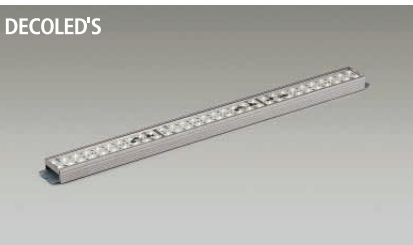

ARCHITECTURAL BASE アーキテクチュラルベース LED

間接照明

LED間接光器具

- 高照度タイプLED** 1m直下照度/260Lx 器具光束/700ℓm (DSY-2958YT)
- 長寿命** 40,000時間(70%光束維持での算出)
- コンパクト設計** 器具高さはわずか30mm
- 連結に最適** 連結時も均一な配灯ピッチ
- スムーズな調光** 5%~100% 白熱灯専用調光器で調光可

連結使用に配慮した設計

- 専用金具により容易に連結が可能です。
- 連結後もLEDの配灯ピッチが均一となる為、光に切れ目が出ず均一な配光を得ることが可能です。

白熱灯専用調光器で調光可能

- 一般的な白熱灯専用調光器により、5%~100%のスムーズな調光が可能です。(DP-34401・DP-34403)

500W用
DP-34403 ¥5,450

埋込穴 51×71

- プラスチック アイボリー
- 巾70 高120 埋込穴51×71 埋込深30 出15mm 0.2kg
- 白熱灯専用
- 容量500W
- 片切スイッチ付
- 1個用スイッチボックス (カバー付)に適合

LED
ウォームホワイト
42W

DSY-2958YT

¥65,000 ランプ付

LED 42W
LED ウォームホワイト
本体/アルミ型材 アルマイト
銅板
アクリル 透明
●1.0kg

- 天井付・壁付・床付兼用
 - 縦長付・横長付兼用
 - 連結可能長さ 15mまで(調光器使用時 9mまで)
 - 調光機能付(5%~100%)
 - AC100V
 - 調光器別売(DP-34401・34403)
- 注 オフライン付スイッチは使用できません。

施工最小寸法
DSY-2956YT, 2957YT, 2958YT

LED
ウォームホワイト
31W

DSY-2957YT

¥48,500 ランプ付

LED 31W
LED ウォームホワイト
本体/アルミ型材 アルマイト
銅板
アクリル 透明
●0.8kg

- 天井付・壁付・床付兼用
 - 縦長付・横長付兼用
 - 連結可能長さ 15mまで(調光器使用時 9mまで)
 - 調光機能付(5%~100%)
 - AC100V
 - 調光器別売(DP-34401・34403)
- 注 オフライン付スイッチは使用できません。