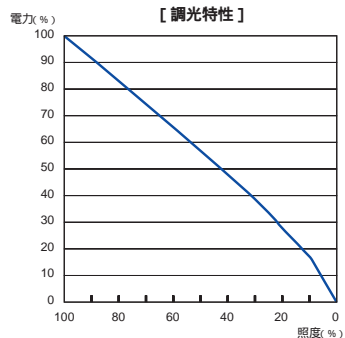

500W用
DP-34403 ¥5,450

埋込穴 51×71

- ●プラスチック アイボリー
- ●巾70 高120 埋込穴51×71 埋込深30 出15mm 0.2kg
- ●白熱灯専用
- ●容量500W
- ●片切スイッチ付
- ●1個用スイッチボックス (カバー付)に適合

注 樹脂製スイッチボックスに取付ける場合は容量は、発熱の関係で400Wまでです。(単体取付時)

500W用
DP-34401 ¥5,200

埋込穴 51×71

- ●プラスチック アイボリー
- ●巾70 高120 埋込穴51×71 埋込深30 出25mm 0.2kg
- ●白熱灯専用
- ●容量500W
- ●片切スイッチ付
- ●1個用スイッチボックス (カバー付)に適合

注 樹脂製スイッチボックスに取付ける場合は容量は、発熱の関係で400Wまでです。(単体取付時)

LED
ウォームホワイト
42W