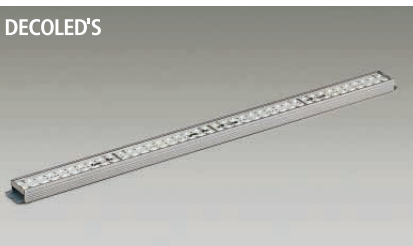

ARCHITECTURAL BASE アーキテクチュラルベース LED

間接照明

LED間接光器具

- 高照度タイプLED** 1m直下照度/260Lx 器具光束/700ℓm (DSY-2958YT)
- 長寿命** 40,000時間(70%光束維持での算出)
- コンパクト設計** 器具高さはわずか30mm
- 連結に最適** 連結時も均一な配灯ピッチ
- スムーズな調光** 5%~100% 白熱灯専用調光器で調光可

連結使用に配慮した設計

- 専用金具により容易に連結が可能です。
- 連結後もLEDの配灯ピッチが均一となる為、光に切れ目が出ず均一な配光を得ることが可能です。

白熱灯専用調光器で調光可能

- 一般的な白熱灯専用調光器により、5%~100%のスムーズな調光が可能です。(DP-34401・DP-34403)

500W用
DP-34403 ¥5,450

埋込穴 51×71

- プラスチック アイボリー
- 巾70 高120 埋込穴51×71 埋込深30 出15mm 0.2kg
- 白熱灯専用
- 容量500W
- 片切スイッチ付
- 1個用スイッチボックス (カバー付)に適合

注 樹脂製スイッチボックスに取付ける場合は容量は、発熱の関係で400Wまでです。(単体取付時)

500W用
DP-34401 ¥5,200

埋込穴 51×71

- プラスチック アイボリー
- 巾70 高120 埋込穴51×71 埋込深30 出25mm 0.2kg
- 白熱灯専用
- 容量500W
- 片切スイッチ付
- 1個用スイッチボックス (カバー付)に適合

注 樹脂製スイッチボックスに取付ける場合は容量は、発熱の関係で400Wまでです。(単体取付時)

LED
ウォームホワイト
42W

DSY-2958YT

¥65,000 ランプ付

LED 42W
LED ウォームホワイト
本体/アルミ型材 アルマイト
銅板
アクリル 透明
●1.0kg

- 天井付・壁付・床付兼用
 - 縦長付・横長付兼用
 - 連結可能長さ 15mまで(調光器使用時 9mまで)
 - 調光機能付(5%~100%)
 - AC100V
 - 調光器別売(DP-34401・34403)
- 注 オフライン付スイッチは使用できません。