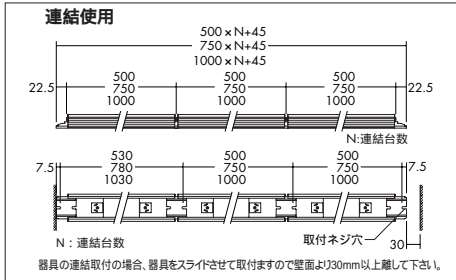

連結使用に配慮した設計

- 専用金具により容易に連結が可能です。
- 連結後もLEDの配灯ピッチが均一となる為、光に切れ目が出ず均一な配光を得ることが可能です。

白熱灯専用調光器で調光可能

- 一般的な白熱灯専用調光器により、5%~100%のスムーズな調光が可能です。(DP-34401・DP-34403)

500W用
DP-34403 ¥5,450

埋込穴 51×71

- プラスチック アイボリー
- 巾70 高120 埋込穴51×71 埋込深30 出15mm 0.2kg
- 白熱灯専用
- 容量500W
- 片切スイッチ付
- 1個用スイッチボックス (カバー付)に適合

注 樹脂製スイッチボックスに取付ける場合は容量は、発熱の関係で400Wまでです。(単体取付時)

500W用
DP-34401 ¥5,200

埋込穴 51×71

- プラスチック アイボリー
- 巾70 高120 埋込穴51×71 埋込深30 出25mm 0.2kg
- 白熱灯専用
- 容量500W
- 片切スイッチ付
- 1個用スイッチボックス (カバー付)に適合

注 樹脂製スイッチボックスに取付ける場合は容量は、発熱の関係で400Wまでです。(単体取付時)