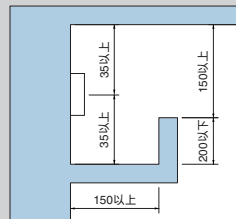

注 必ず木ネジで補強材のある位置に取り付けてください。開口寸法150mmは、施工を考慮した設定です。