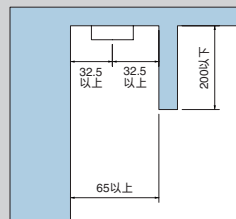

施工最小寸法
DSY-2956YT, 2957YT, 2958YT